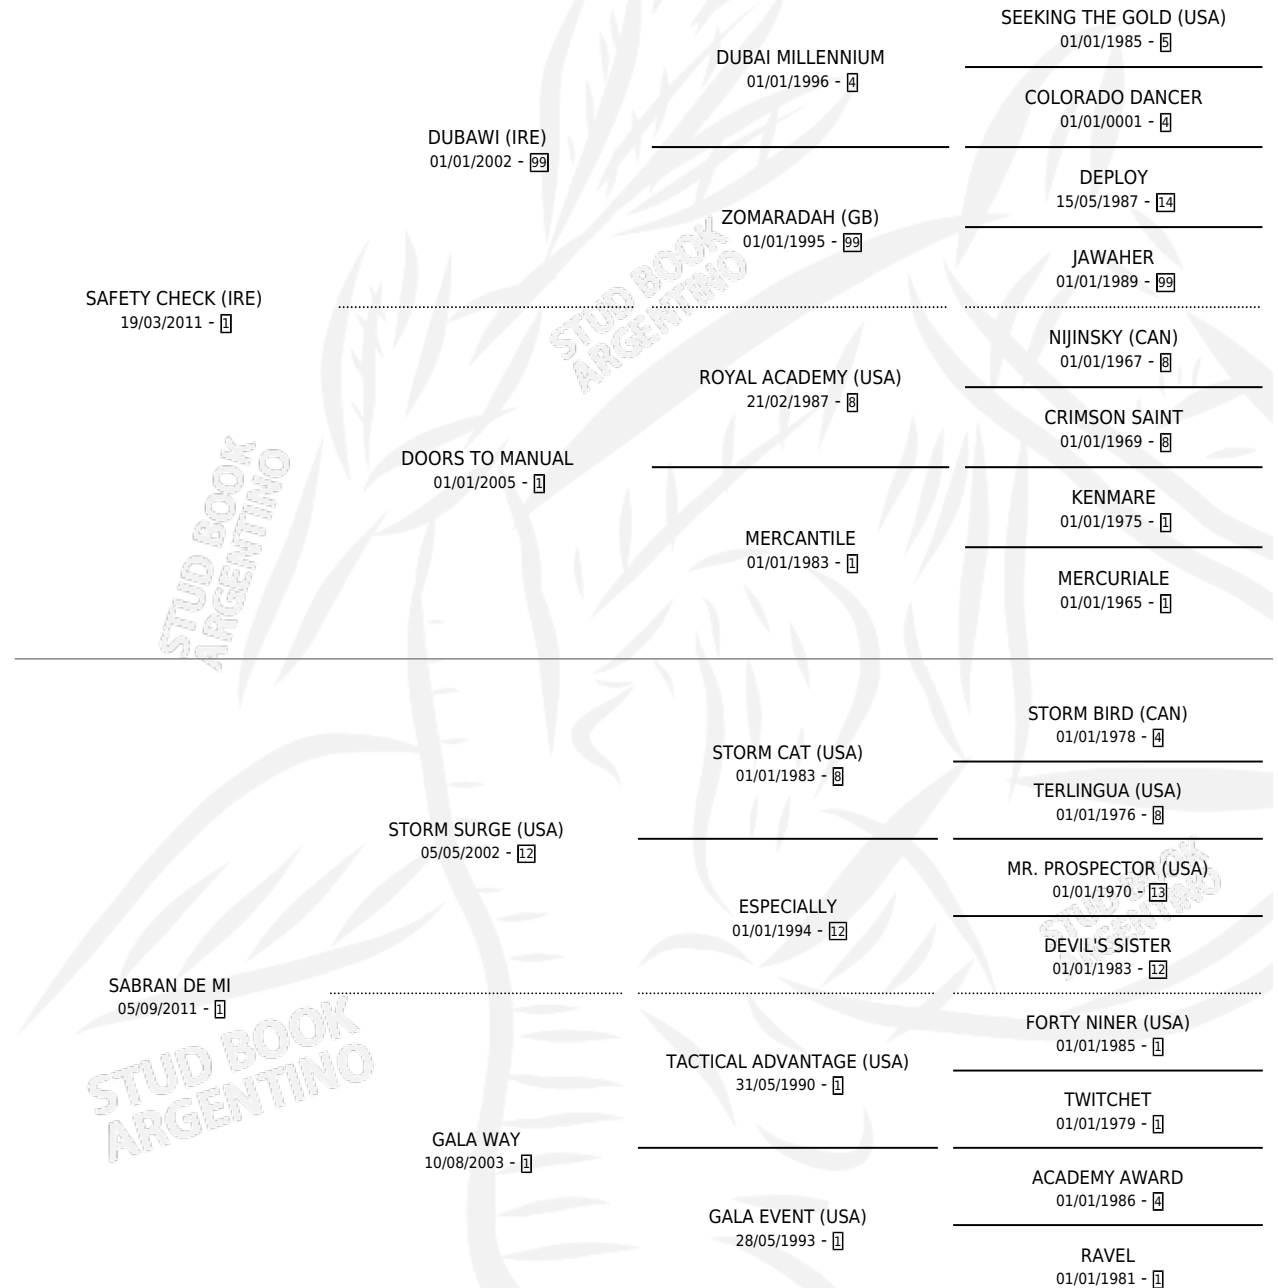

SABRAN DE ELLA

por SAFETY CHECK (IRE) y SABRAN DE MI por STORM SURGE (USA)

Argentina · Hembra · Alazan · SP · 26/07/2019
Familia 1-n · Volumen 43

ESTADO

TIPIFICACIÓN SANGUÍNEA	X
TIPIFICACIÓN POR ADN	✓
PASAPORTE	✓
IDENTIFICACIÓN POR MICROCHIP	✓
REPRODUCTOR	X

Lugar de nacimiento: La Numancia
Criador: Mazzini Luis Alberto

PEDIGREE