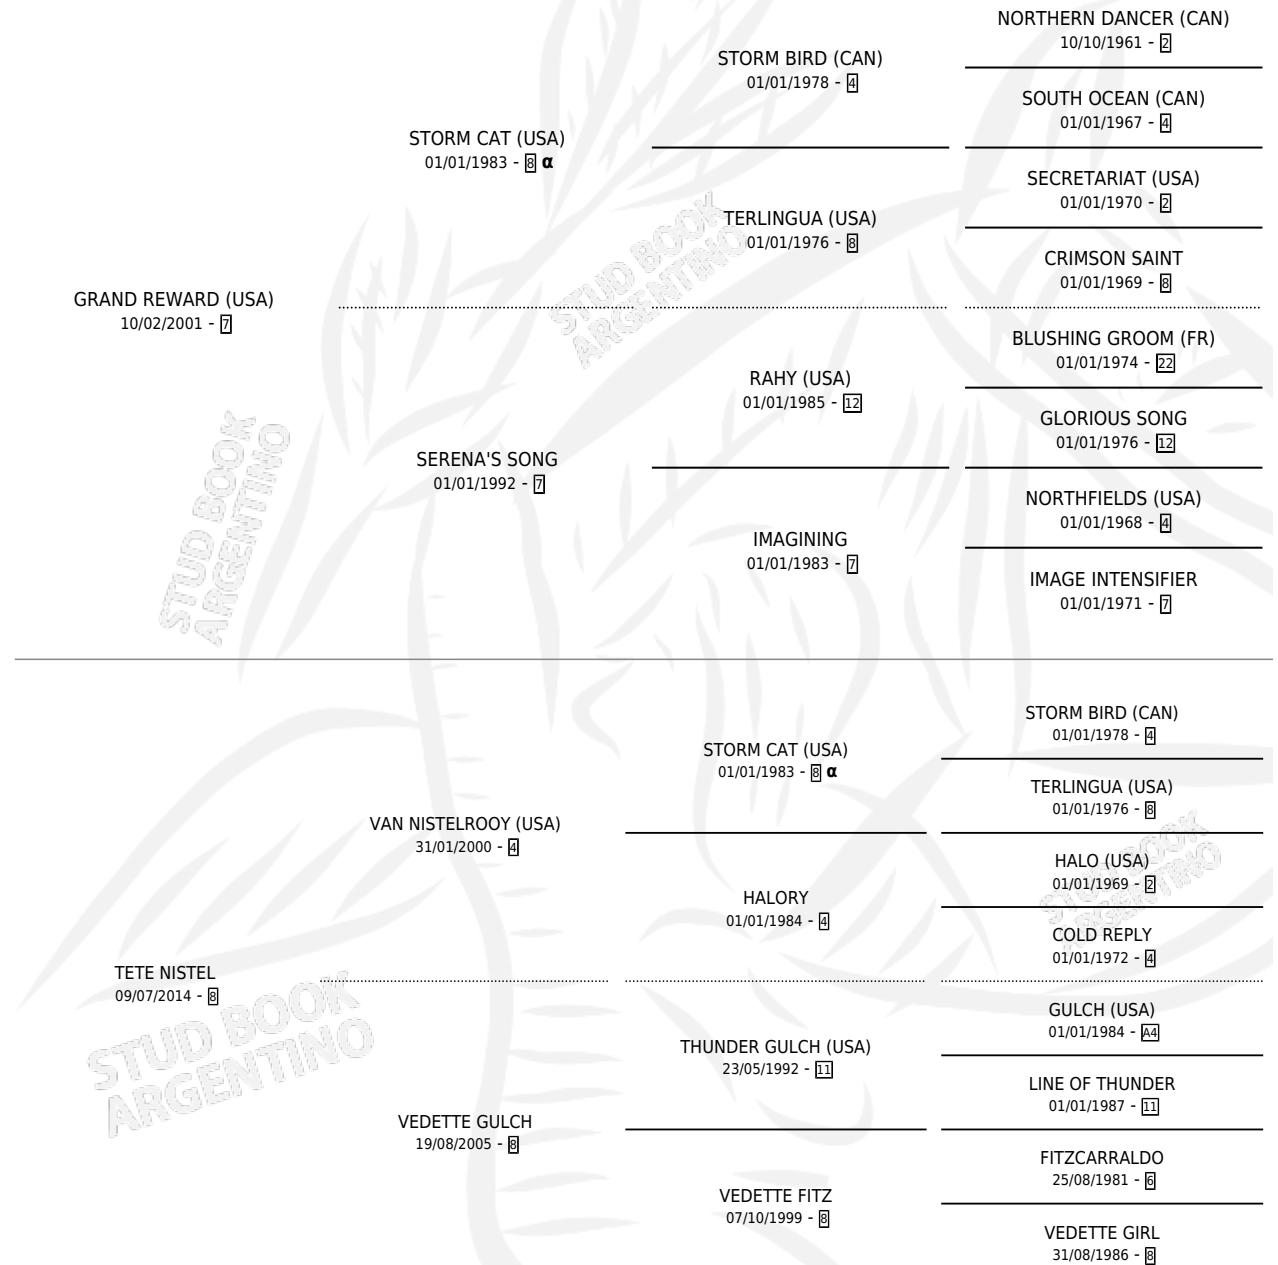

Lugar de nacimiento: La Eterna Cecilia
Criador: La Eterna Cecilia

~

HIJOS

	MACHOS	HEMBRAS
1 NACIERON	0	1
SIN ACTUACIONES		

PEDIGREE

INBREEDING : α

CAMPAÑA

Solo carreras oficiales de Argentina