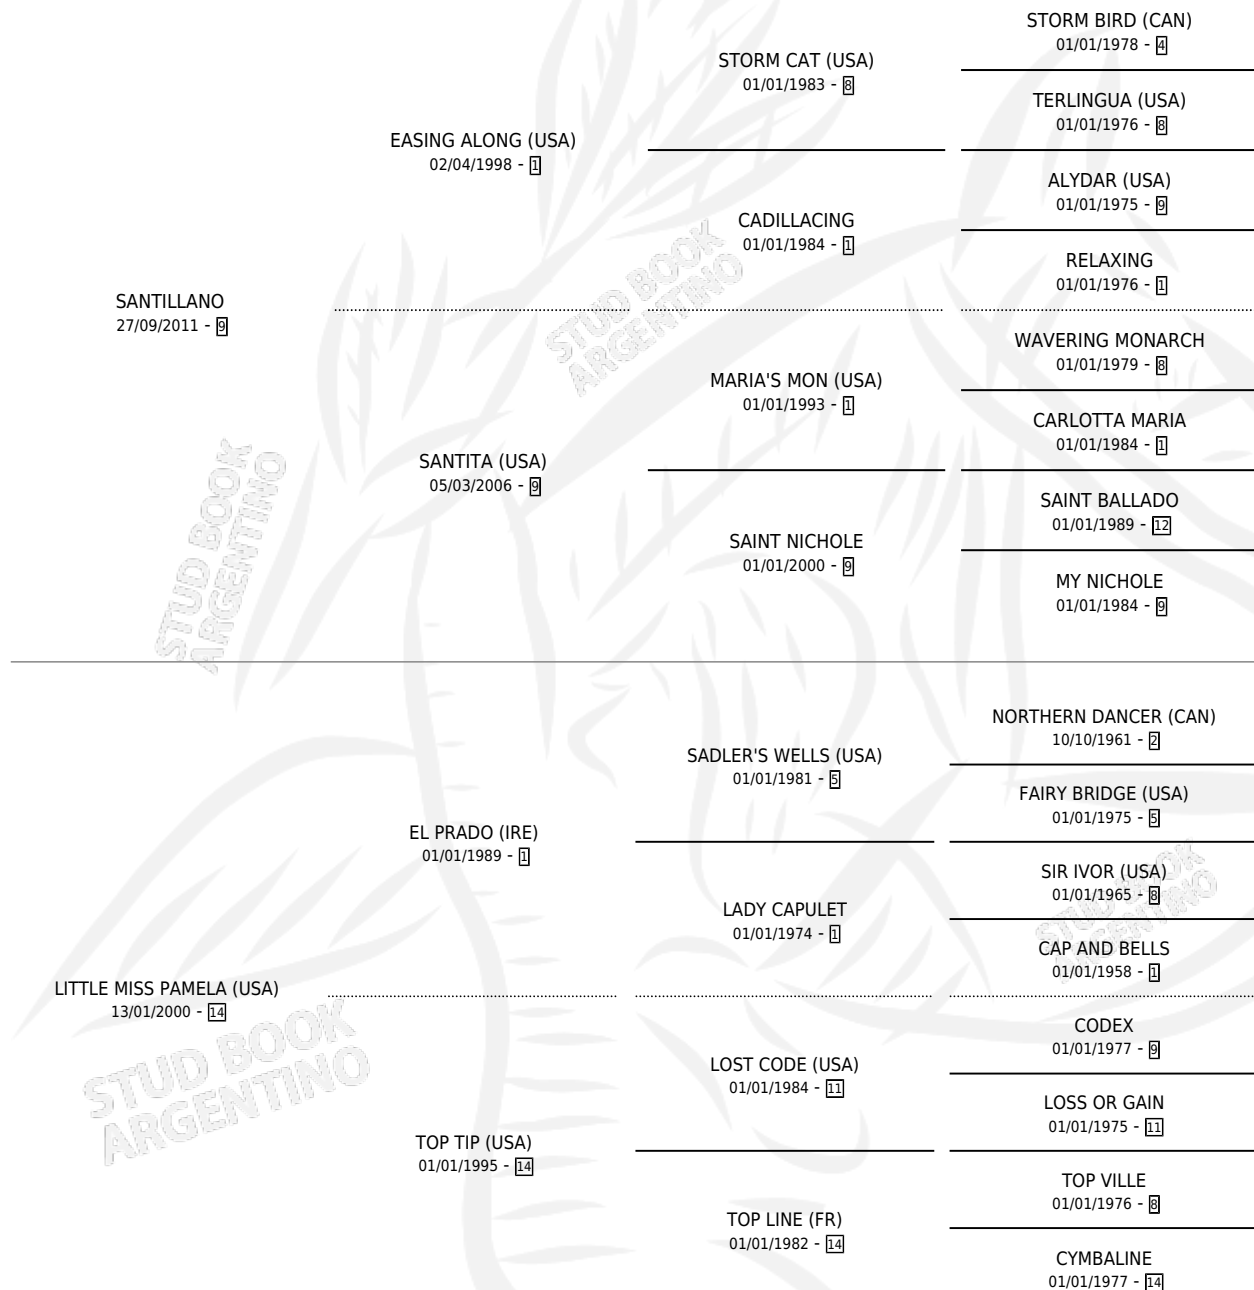

VISTA SANTA

por **SANTILLANO** y **LITTLE MISS PAMELA (USA)** por **EL PRADO (IRE)**

Argentina · Hembra · Alazan · SP · 08/08/2019
Familia 14-a · Volumen 43

ESTADO

TIPIFICACIÓN SANGUÍNEA	X
TIPIFICACIÓN POR ADN	X
PASAPORTE	X
IDENTIFICACIÓN POR MICROCHIP	✓
REPRODUCTOR	X

Lugar de nacimiento: Buen Ojo
Criador: Buen Ojo

PEDIGREE

VISTA SANTA

Datos oficiales del Stud Book Argentino

Documento generado el 11/06/2026

studbook.org.ar