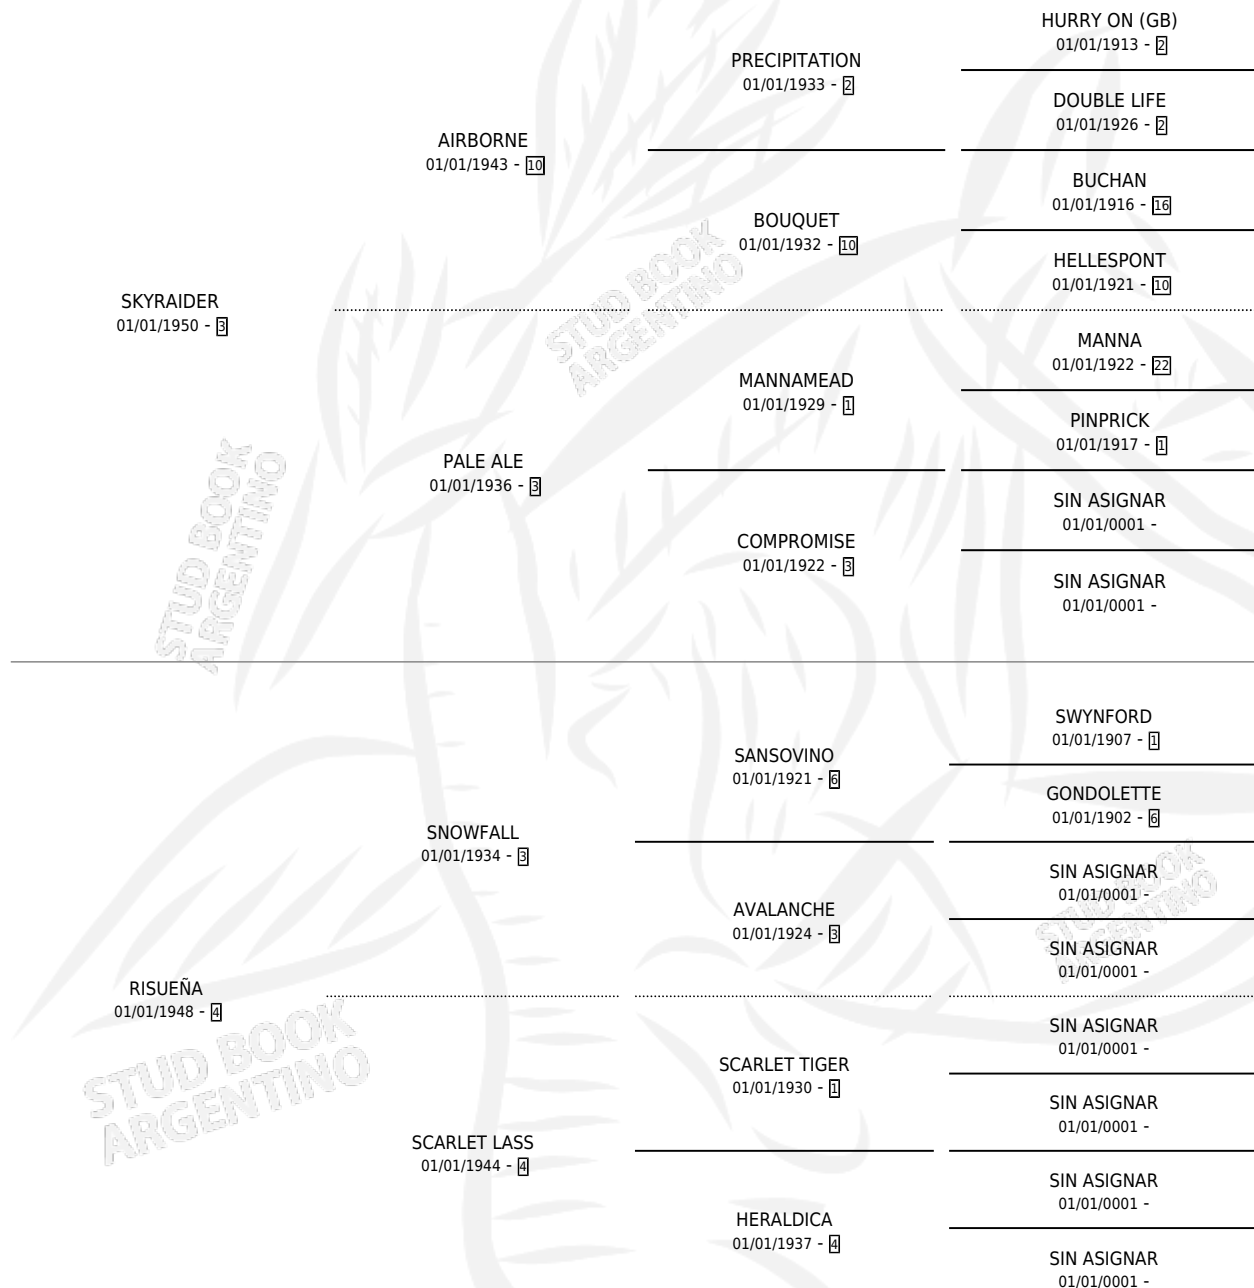

RIMADORA

por SKYRAIDER y RISUEÑA por SNOWFALL

Argentina · Hembra · Zaino Negro · SP · 01/01/1963
Familia 4-d · Volumen 25

ESTADO

TIPIFICACIÓN SANGUÍNEA	X
TIPIFICACIÓN POR ADN	X
PASAPORTE	X
IDENTIFICACIÓN POR MICROCHIP	X
REPRODUCTOR	✓

Lugar de nacimiento: Campo particular

Criador: Sin dato

~

HIJOS

	MACHOS	HEMBRAS
4 NACIERON	1	2
1 CORRIERON	0	0
1 GANARON	0	0
0 GANADORES CL	0 GANADORES GR	0 GANADORES G1

PEDIGREE

S

mientos 1 / Efectividad 33.33%

PADRILLO	PRODUCTO	CRIADOR	1ER SERVICIO	ÚLTIMO SERVICIO
EUFORBIO	∅		03/10/1985	08/10/1985
RIMADORA	HAO (M Z, 13/11/1984)	SIN DATO		

Datos oficiales del Stud Book Argentino

Documento generado el 04/05/2026