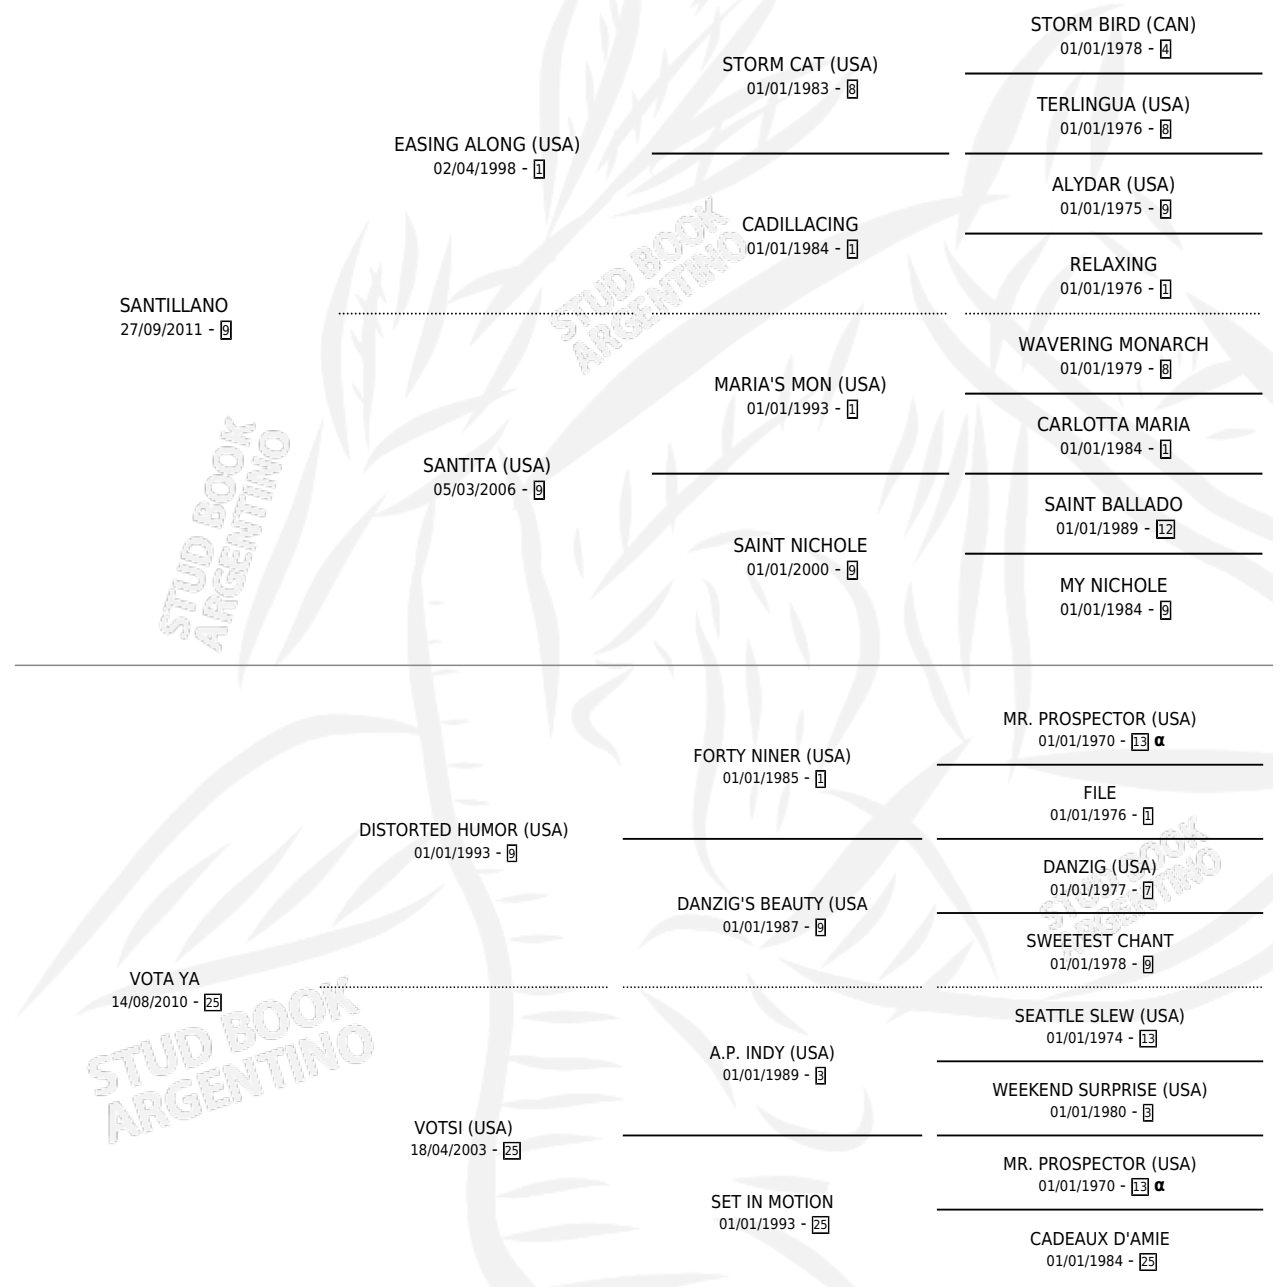

FEZ

por **SANTILLANO** y **VOTA YA** por **DISTORTED HUMOR** (USA)

Argentina · Hembra · Alazan · SP · 19/07/2019
Familia 25 · Volumen 43

ESTADO

TIPIFICACIÓN SANGUÍNEA	X
TIPIFICACIÓN POR ADN	✓
PASAPORTE	✓
IDENTIFICACIÓN POR MICROCHIP	✓
REPRODUCTOR	✓

Lugar de nacimiento: La Pasion
Criador: La Pasion

PEDIGREE

INBREEDING : α

CAMPAÑA

Solo carreras oficiales de Argentina

POR EDAD

EDAD	CC	1°	2°	3°	4°	5°	NP	CLC	CLG	CLCG1	CLGG1	IMPORTE	GANANCIA / CC
3 AÑOS	3	0	1	0	1	0	1	0	0	0	0	\$398,250	\$132,750
4 AÑOS	8	2	2	1	1	0	2	0	0	0	0	\$4,269,500	\$533,688
5 AÑOS	2	0	0	1	0	1	0	0	0	0	0	\$560,000	\$280,000
TOTALES	13	2	3	2	2	1	3	0	0	0	0	\$5,227,750	\$402,135
%		15.4%	23.1%	15.4%	15.4%	7.7%	23.1%	0.0%	0.0%	0.0%	0.0%		

Ganadora de 2 carreras en Palermo - \$5,227,750, a los 4 años.

POR DISTANCIA

HIPODROMO	CC	1°	2°	3°	4°	5°	NP	CLC	CLG	CLG1	CLGG1	IMPORTE
SAN ISIDRO	10	0	3	2	1	1	3	0	0	0	0	\$1,862,750
1400 MTS	3	0	1	1	0	1	0	0	0	0	0	\$931,000
1600 MTS	1	0	0	0	0	0	1	0	0	0	0	\$0
1200 MTS	3	0	1	0	0	0	2	0	0	0	0	\$339,500
1100 MTS	2	0	1	1	0	0	0	0	0	0	0	\$503,750
1000 MTS	1	0	0	0	1	0	0	0	0	0	0	\$88,500
PALERMO	3	2	0	0	1	0	0	0	0	0	0	\$3,365,000
1400 MTS	3	2	0	0	1	0	0	0	0	0	0	\$3,365,000