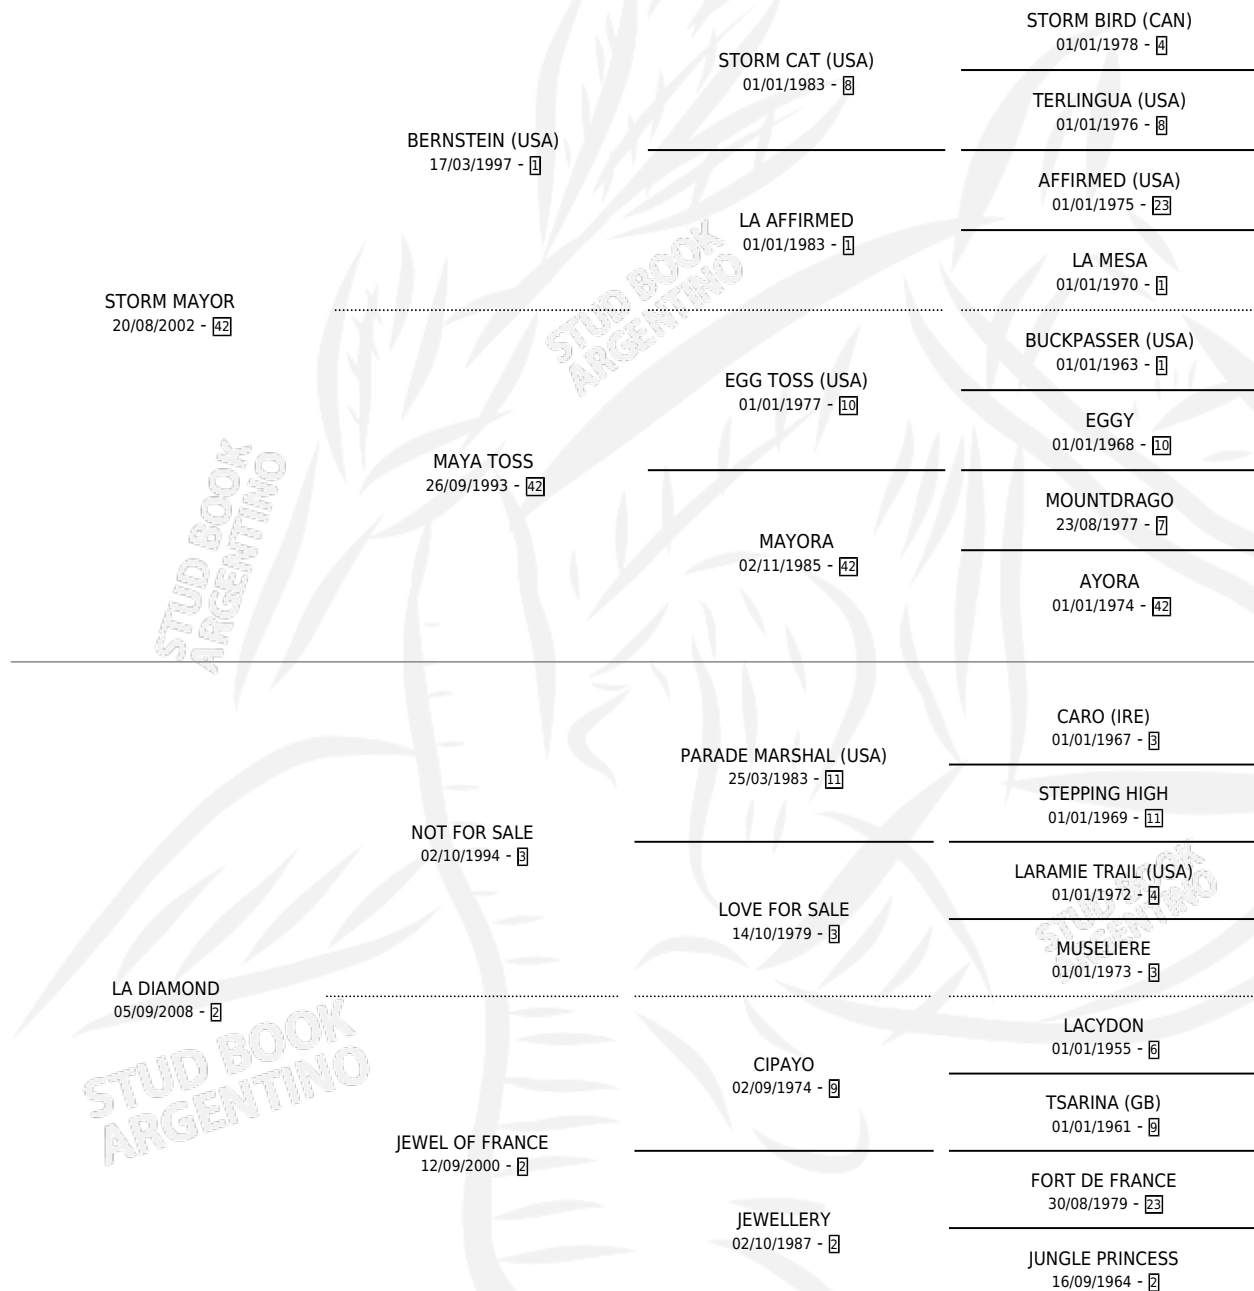

STORMY SAVAGE

por **STORM MAYOR** y **LA DIAMOND** por **NOT FOR SALE**

Argentina · Hembra · Zaino · SP · 12/08/2019
Familia 2-g · Volumen 43

ESTADO

TIPIFICACIÓN SANGUÍNEA	X
TIPIFICACIÓN POR ADN	✓
PASAPORTE	✓
IDENTIFICACIÓN POR MICROCHIP	✓
REPRODUCTOR	X

Lugar de nacimiento: La Mission Robles
Criador: Perez Monica Liliana

PEDIGREE