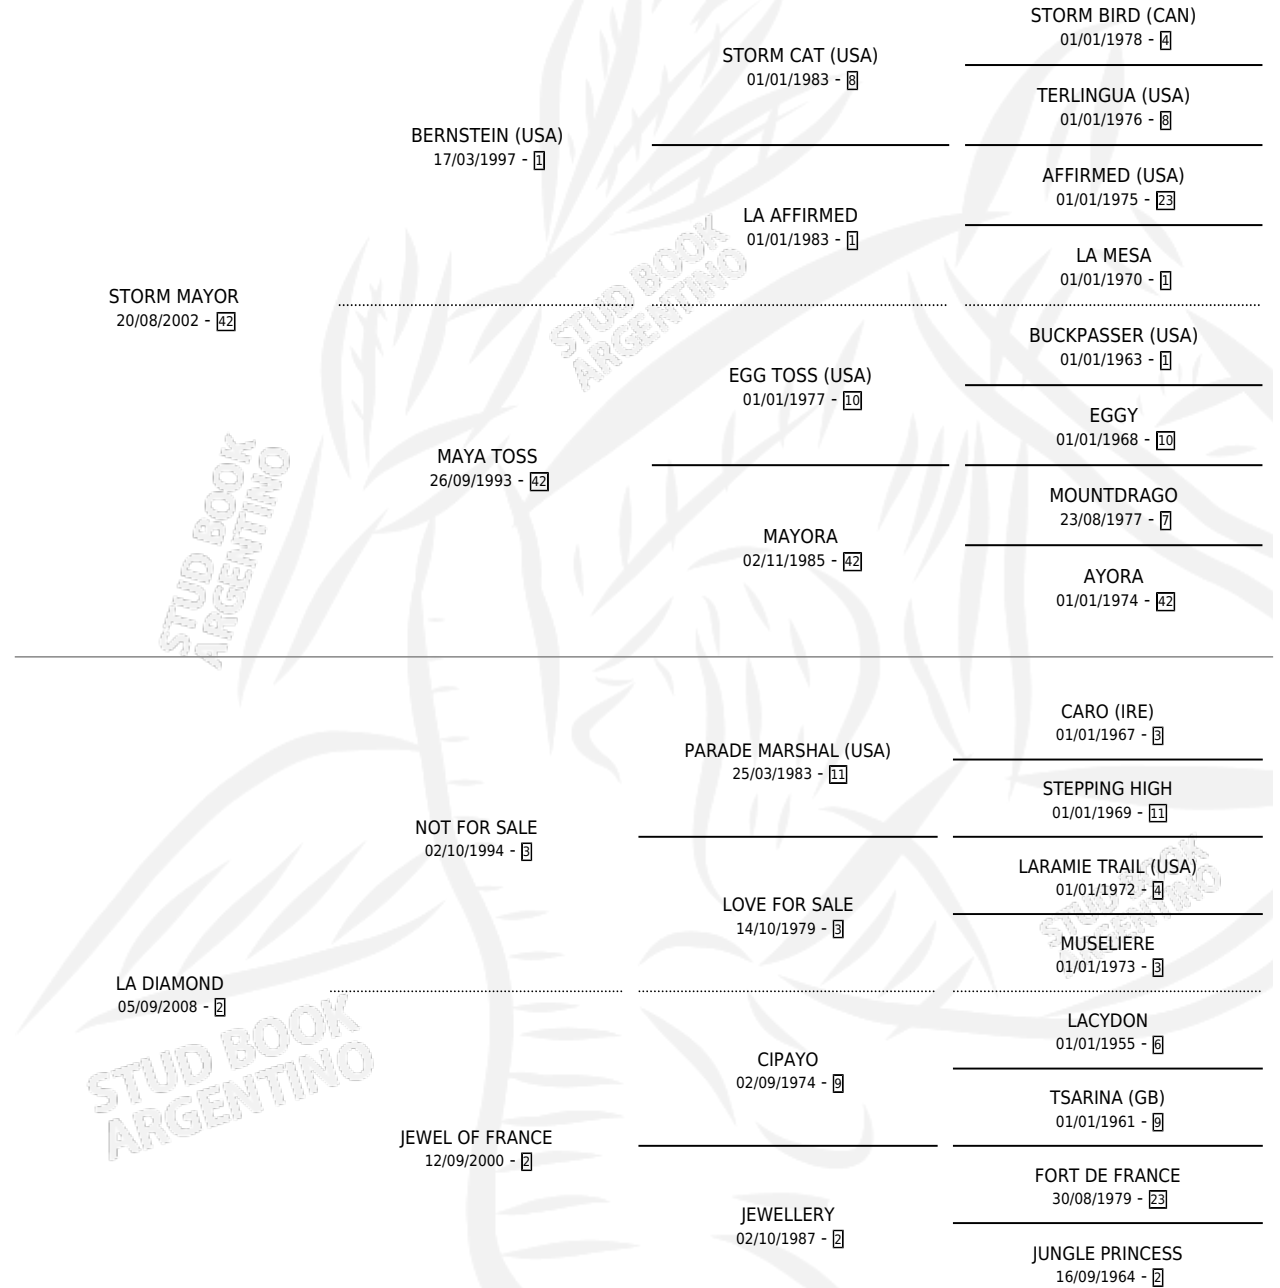

STORMY SAVAGE

por **STORM MAYOR** y **LA DIAMOND** por **NOT FOR SALE**

Argentina · Hembra · Zaino · SP · 12/08/2019
Familia 2-g · Volumen 43

ESTADO

TIPIFICACIÓN SANGUÍNEA	X
TIPIFICACIÓN POR ADN	✓
PASAPORTE	✓
IDENTIFICACIÓN POR MICROCHIP	✓
REPRODUCTOR	X

Lugar de nacimiento: La Mission Robles

Criador: Perez Monica Liliana

PEDIGREE

CAMPAÑA

Solo carreras oficiales de Argentina

POR EDAD

EDAD	CC	1°	2°	3°	4°	5°	NP	CLC	CLG	CLCG1	CLGG1	IMPORTE	GANANCIA / CC
5 AÑOS	4	1	0	0	0	0	3	0	0	0	0	\$10,897,500	\$2,724,375
TOTALES	4	1	0	0	0	0	3	0	0	0	0	\$10,897,500	\$2,724,375
%		25.0%	0.0%	0.0%	0.0%	0.0%	75.0%	0.0%	0.0%	0.0%	0.0%		

Ganadora en La Plata debutando - \$10,897,500, a los 5 años.

POR DISTANCIA

HIPODROMO	CC	1°	2°	3°	4°	5°	NP	CLC	CLG	CLCG1	CLGG1	IMPORTE
LA PLATA	3	1	0	0	0	0	2	0	0	0	0	\$10,897,500
1200 MTS	2	1	0	0	0	0	1	0	0	0	0	\$10,809,000
1000 MTS	1	0	0	0	0	0	1	0	0	0	0	\$88,500
SAN ISIDRO	1	0	0	0	0	0	1	0	0	0	0	\$0
1200 MTS	1	0	0	0	0	0	1	0	0	0	0	\$0