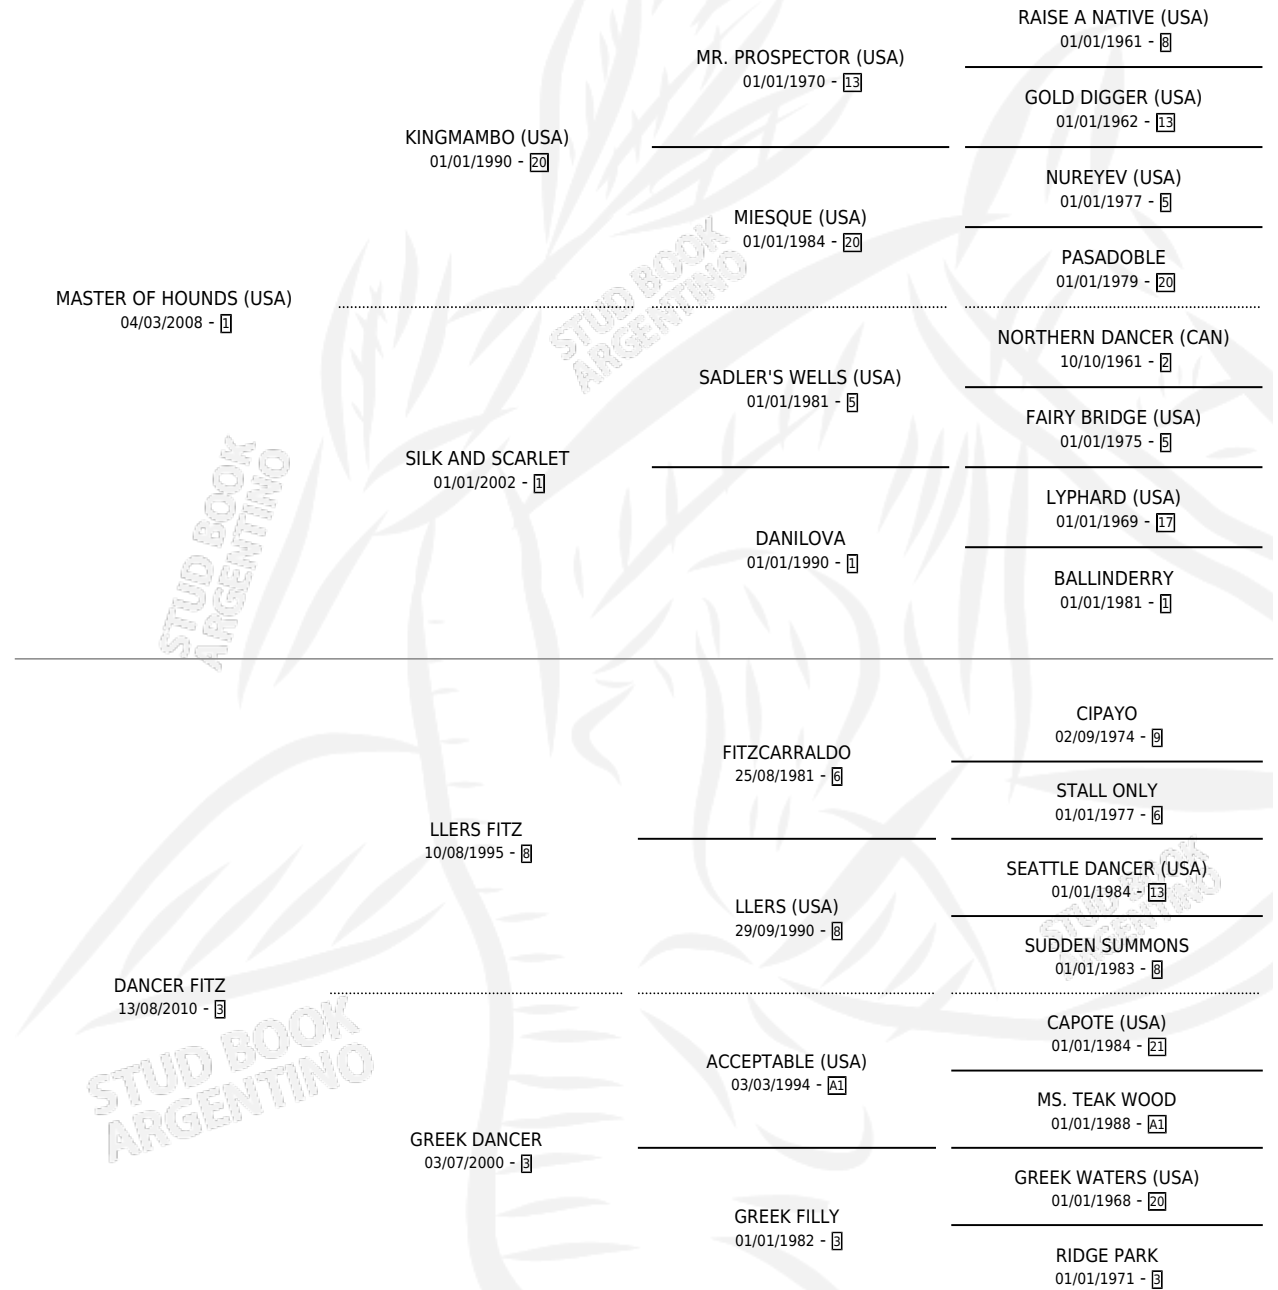

STAR TRAIL

por **MASTER OF HOUNDS (USA)** y **DANCER FITZ** por **LLERS FITZ**

Argentina · Hembra · Zaino Negro · SP · 20/08/2018
Familia 3-i · Volumen 43

ESTADO

TIPIFICACIÓN SANGUÍNEA	X
TIPIFICACIÓN POR ADN	✓
PASAPORTE	✓
IDENTIFICACIÓN POR MICROCHIP	✓
REPRODUCTOR	X

Lugar de nacimiento: Campo particular
Criador: Antonucci Maria Jose

PEDIGREE

CAMPAÑA

Solo carreras oficiales de Argentina

POR EDAD

EDAD	CC	1°	2°	3°	4°	5°	NP	CLC	CLG	CLCG1	CLGG1	IMPORTE	GANANCIA / CC
3 AÑOS	2	0	0	0	0	0	2	0	0	0	0	\$0	\$0
4 AÑOS	5	0	0	0	0	0	5	0	0	0	0	\$52,000	\$10,400
5 AÑOS	2	0	0	0	0	0	2	0	0	0	0	\$0	\$0
TOTALES	9	0	0	0	0	0	9	0	0	0	0	\$52,000	\$5,778
%		0.0%	0.0%	0.0%	0.0%	0.0%	100%	0.0%	0.0%	0.0%	0.0%		