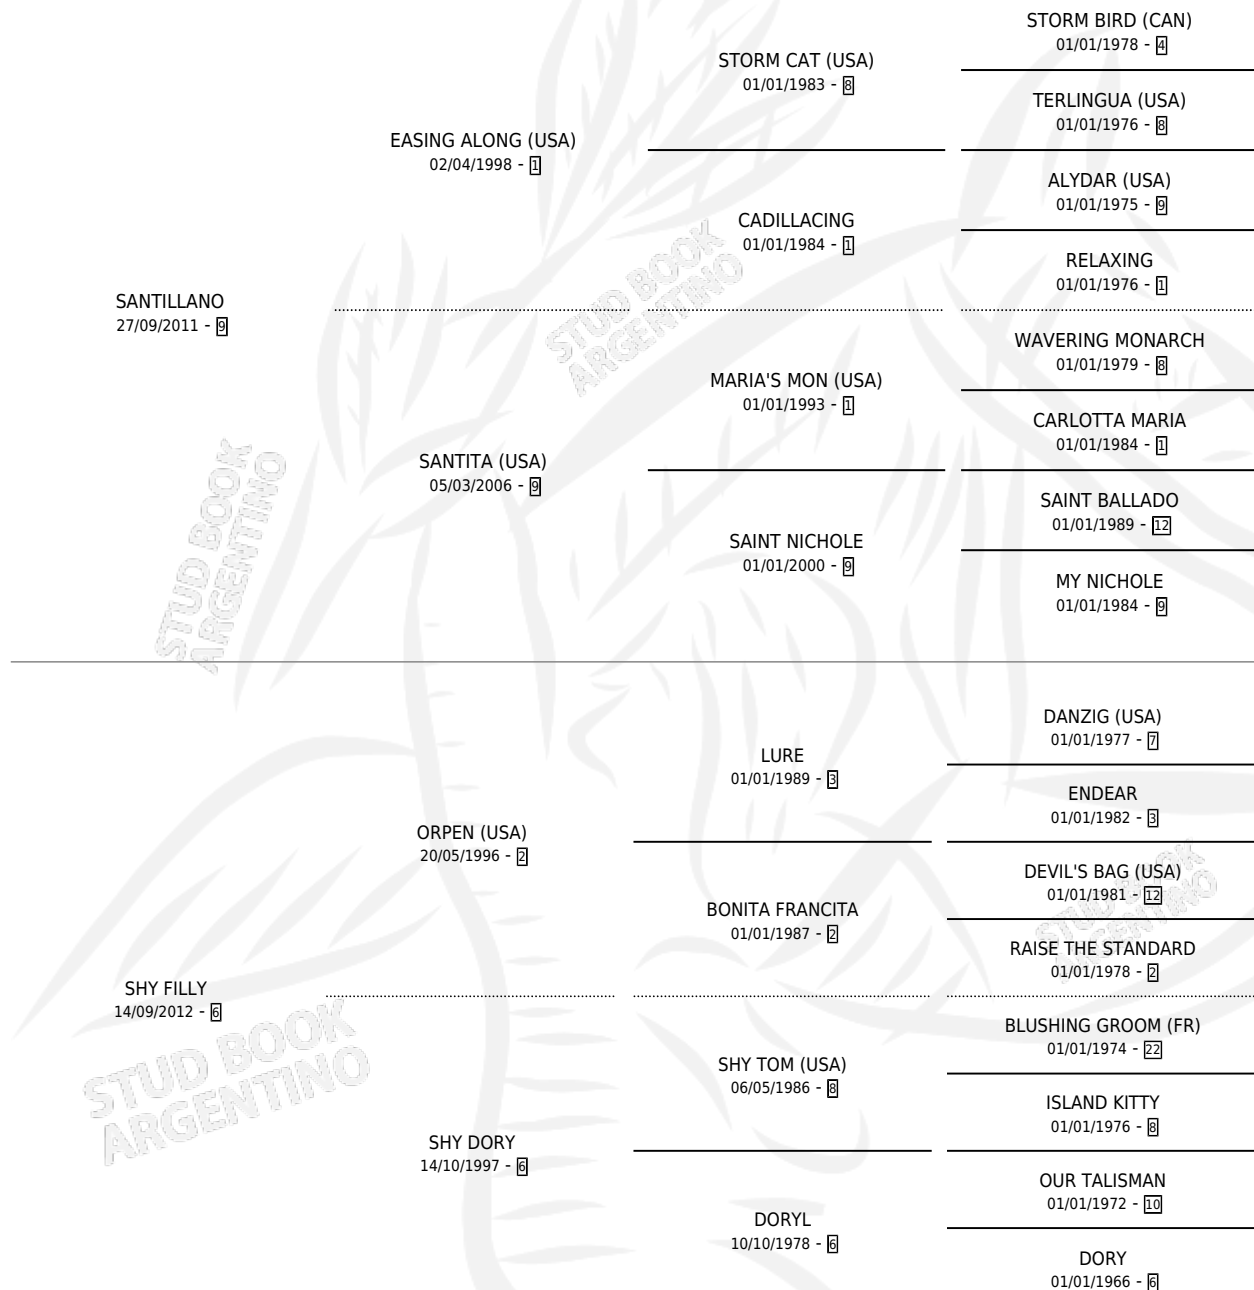

FUEGO VALYRIO

por **SANTILLANO** y **SHY FILLY** por **ORPEN (USA)**

Argentina · Macho · Alazan · SP · 04/09/2019
Familia 6-a · Volumen 43

ESTADO

TIPIFICACIÓN SANGUÍNEA	X
TIPIFICACIÓN POR ADN	✓
PASAPORTE	✓
IDENTIFICACIÓN POR MICROCHIP	✓
REPRODUCTOR	X

Lugar de nacimiento: La Esperanza
Criador: Marovi S.A.

PEDIGREE

CAMPAÑA

Solo carreras oficiales de Argentina

POR EDAD

EDAD	CC	1°	2°	3°	4°	5°	NP	CLC	CLG	CLCG1	CLGG1	IMPORTE	GANANCIA / CC
2 AÑOS	2	1	1	0	0	0	0	0	0	0	0	\$901,250	\$450,625
3 AÑOS	9	1	3	2	1	2	0	6	1	1	0	\$3,637,000	\$404,111
4 AÑOS	6	0	2	2	0	1	1	3	0	2	0	\$2,920,000	\$486,667
5 AÑOS	6	1	1	1	0	2	1	1	0	1	0	\$5,329,000	\$888,167
TOTALES	23	3	7	5	1	5	2	10	1	4	0	\$12,787,250	\$555,967
%		13.0%	30.4%	21.7%	4.3%	21.7%	8.7%	43.5%	10.0%	40.0%	0.0%		