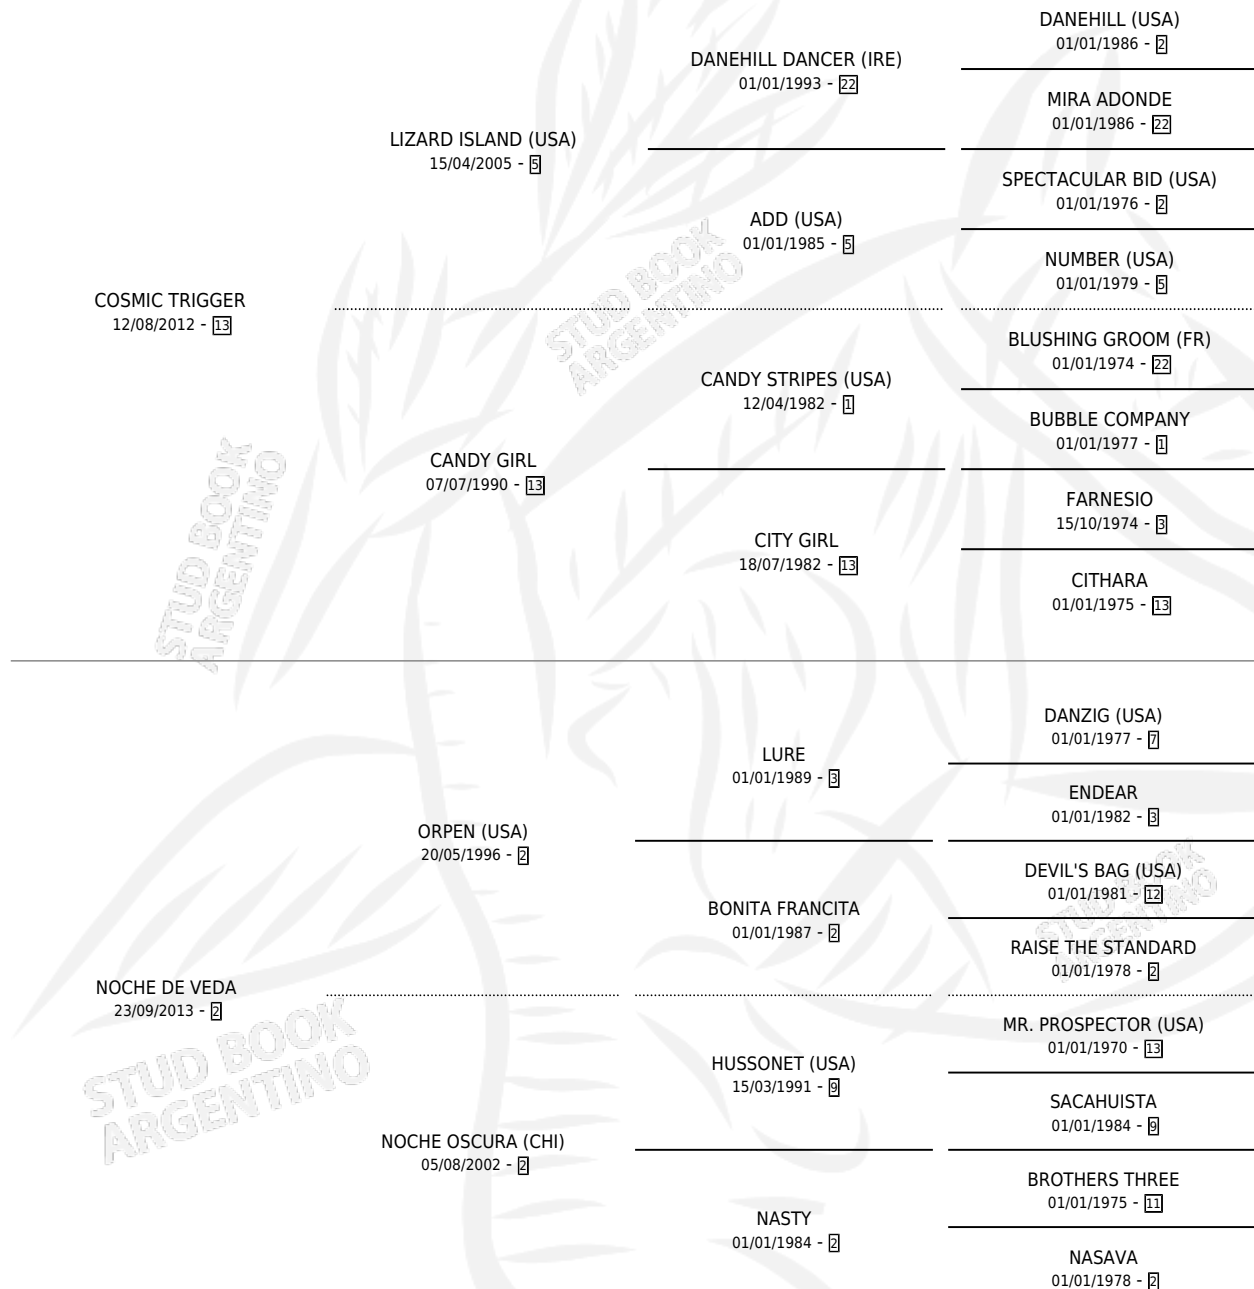

MON PETIT ANGE

por **COSMIC TRIGGER** y **NOCHE DE VEDA** por **ORPEN**
(USA)

Argentina · Hembra · Zaino · SP · 05/09/2019
Familia 2-f · Volumen 43

ESTADO

TIPIFICACIÓN SANGUÍNEA	X
TIPIFICACIÓN POR ADN	✓
PASAPORTE	✓
IDENTIFICACIÓN POR MICROCHIP	✓
REPRODUCTOR	✓

Lugar de nacimiento: La Esperanza
Criador: Marovi S.A.

~

HIJOS

	MACHOS	HEMBRAS
1 NACIERON	0	1
SIN ACTUACIONES		

PEDIGREE