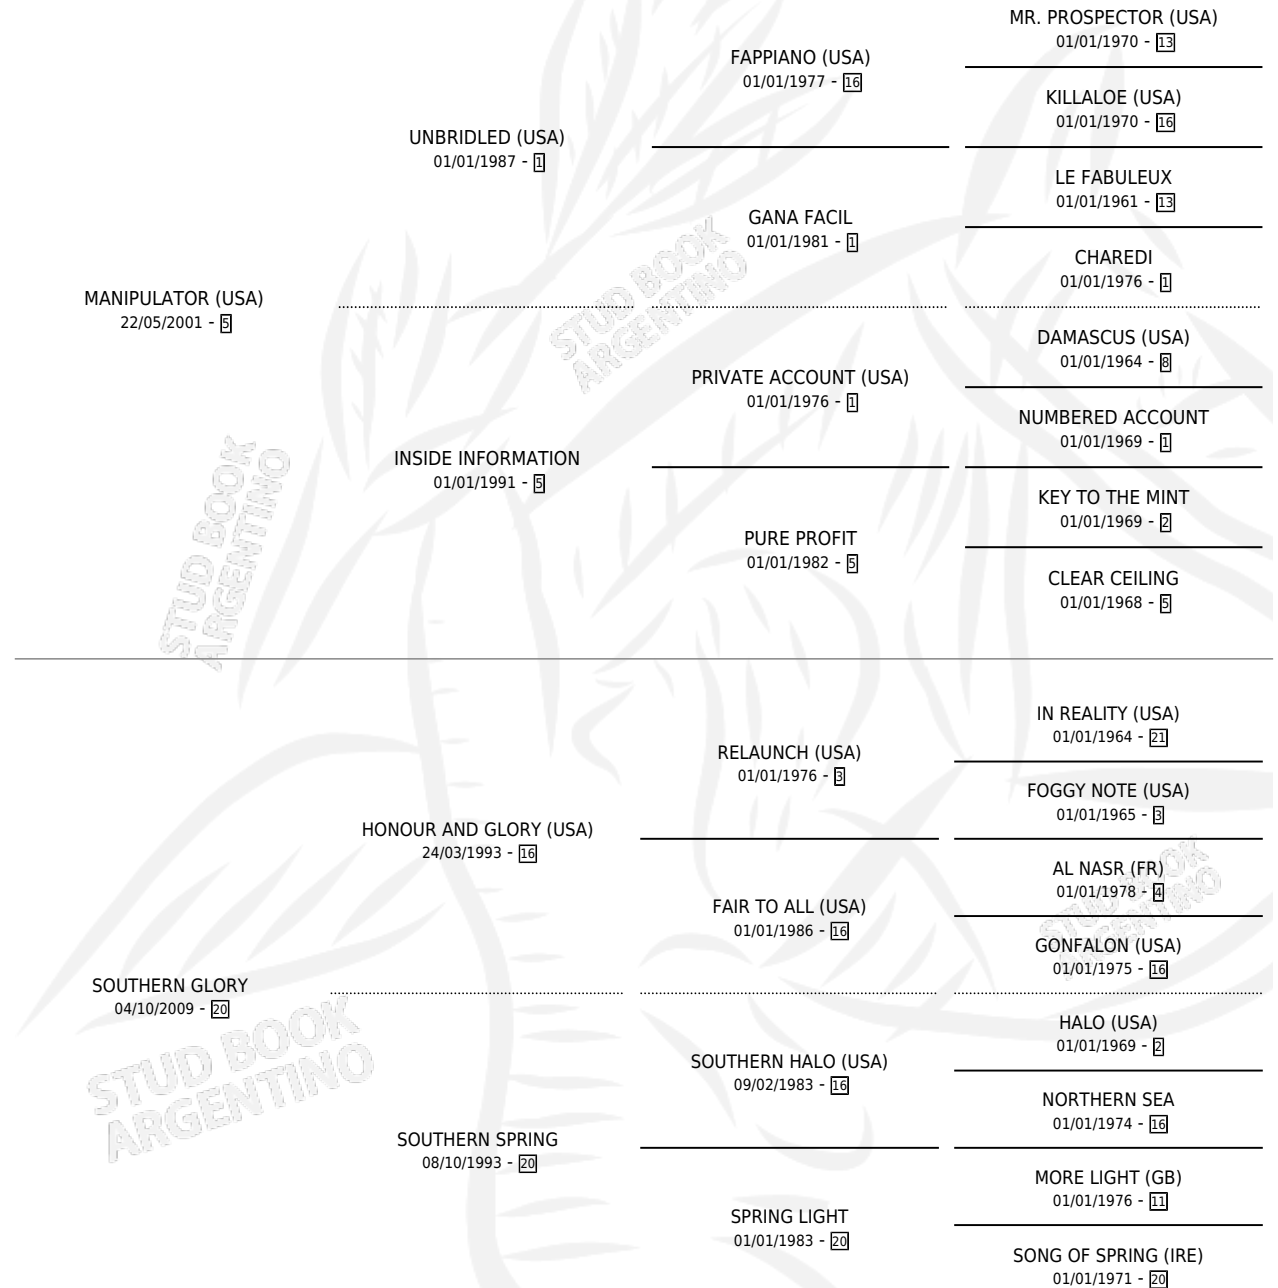

LOUISIANA LADY

por **MANIPULATOR (USA)** y **SOUTHERN GLORY** por
HONOUR AND GLORY (USA)

Argentina · Hembra · Zaino · SP · 15/08/2019
Familia 20-c · Volumen 43

ESTADO

TIPIFICACIÓN SANGUÍNEA	X
TIPIFICACIÓN POR ADN	✓
PASAPORTE	✓
IDENTIFICACIÓN POR MICROCHIP	✓
REPRODUCTOR	X

Lugar de nacimiento: La Numancia
Criador: Heritage Bloodstock S.A.

PEDIGREE