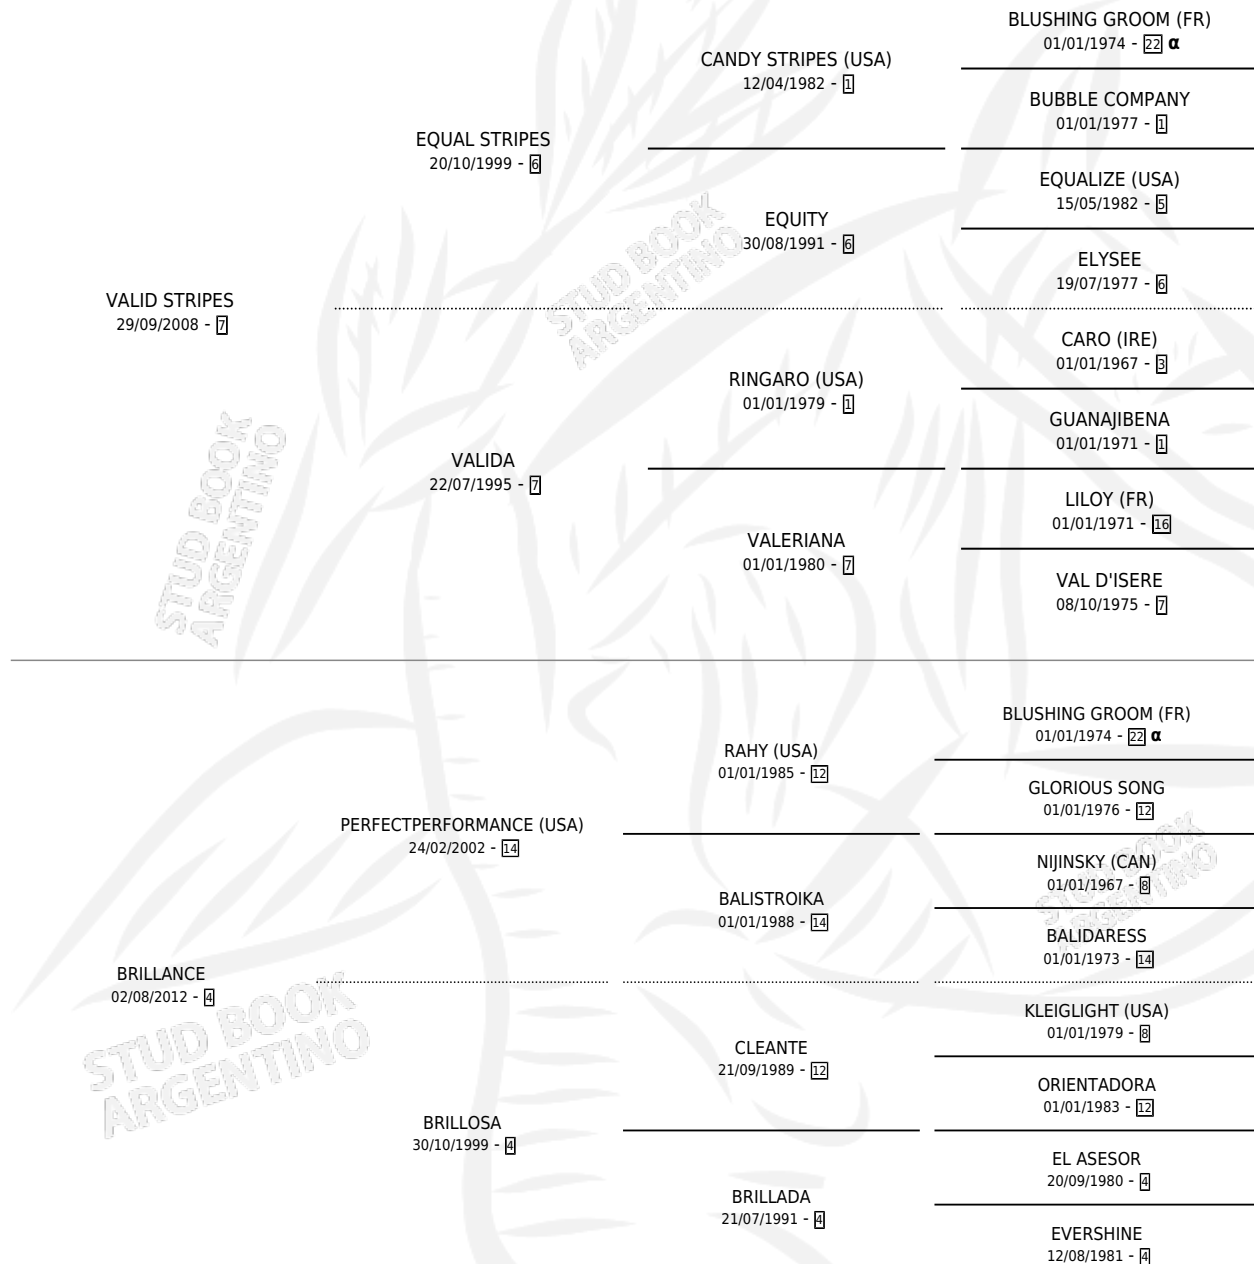

VALID BRILLA

por **VALID STRIPES** y **BRILLANCE** por
PERFECTPERFORMANCE (USA)

Argentina · Hembra · Zaino · SP · 24/08/2019
Familia 4-k · Volumen 43

ESTADO

TIPIFICACIÓN SANGUÍNEA	X
TIPIFICACIÓN POR ADN	✓
PASAPORTE	✓
IDENTIFICACIÓN POR MICROCHIP	✓
REPRODUCTOR	X

Lugar de nacimiento: Don Yayo
Criador: Solveyra Eduardo Alfredo

PEDIGREE

INBREEDING : α

CAMPAÑA

Solo carreras oficiales de Argentina

POR EDAD

EDAD	CC	1°	2°	3°	4°	5°	NP	CLC	CLG	CLCG1	CLGG1	IMPORTE	GANANCIA / CC
3 AÑOS	3	0	1	0	0	1	1	0	0	0	0	\$187,500	\$62,500
4 AÑOS	9	1	0	0	1	0	7	0	0	0	0	\$755,000	\$83,889
TOTALES	12	1	1	0	1	1	8	0	0	0	0	\$942,500	\$78,542
%		8.3%	8.3%	0.0%	8.3%	8.3%	66.7%	0.0%	0.0%	0.0%	0.0%		

Ganadora en San Isidro - \$942,500, a los 4 años.

POR DISTANCIA

HIPODROMO	CC	1°	2°	3°	4°	5°	NP	CLC	CLG	CLCG1	CLGG1	IMPORTE
PALERMO	6	0	1	0	1	0	4	0	0	0	0	\$332,500
1000 MTS	1	0	0	0	0	0	1	0	0	0	0	\$0
1200 MTS	4	0	1	0	1	0	2	0	0	0	0	\$332,500
1400 MTS	1	0	0	0	0	0	1	0	0	0	0	\$0
SAN ISIDRO	6	1	0	0	0	1	4	0	0	0	0	\$610,000
1200 MTS	3	1	0	0	0	0	2	0	0	0	0	\$580,000
1600 MTS	1	0	0	0	0	0	1	0	0	0	0	\$0
1400 MTS	2	0	0	0	0	1	1	0	0	0	0	\$30,000