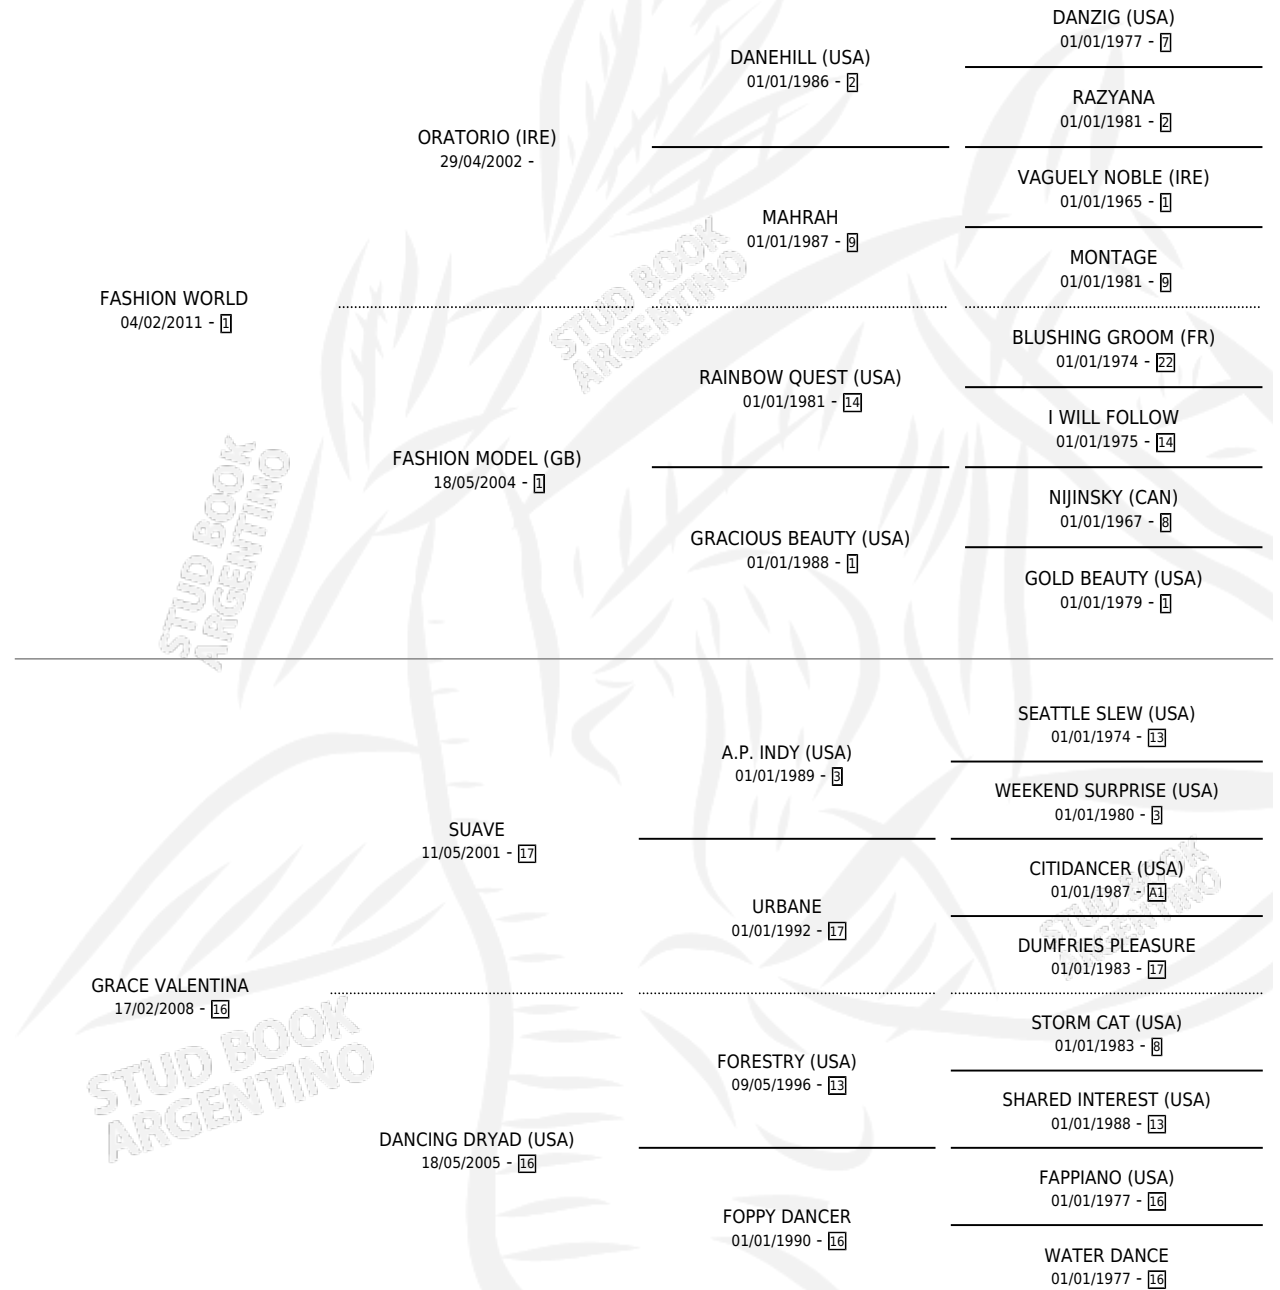

GRACE WORLD

por **FASHION WORLD** y **GRACE VALENTINA** por **SUAVE**

Argentina · Hembra · Zaino Colorado · SP · 25/08/2019
Familia 16-h · Volumen 43

ESTADO

TIPIFICACIÓN SANGUÍNEA	X
TIPIFICACIÓN POR ADN	✓
PASAPORTE	X
IDENTIFICACIÓN POR MICROCHIP	✓
REPRODUCTOR	X

Lugar de nacimiento: Carlos Maria

Criador: Carlos Maria

PEDIGREE

GRACE WORLD

Datos oficiales del Stud Book Argentino

Documento generado el 04/05/2026

studbook.org.ar