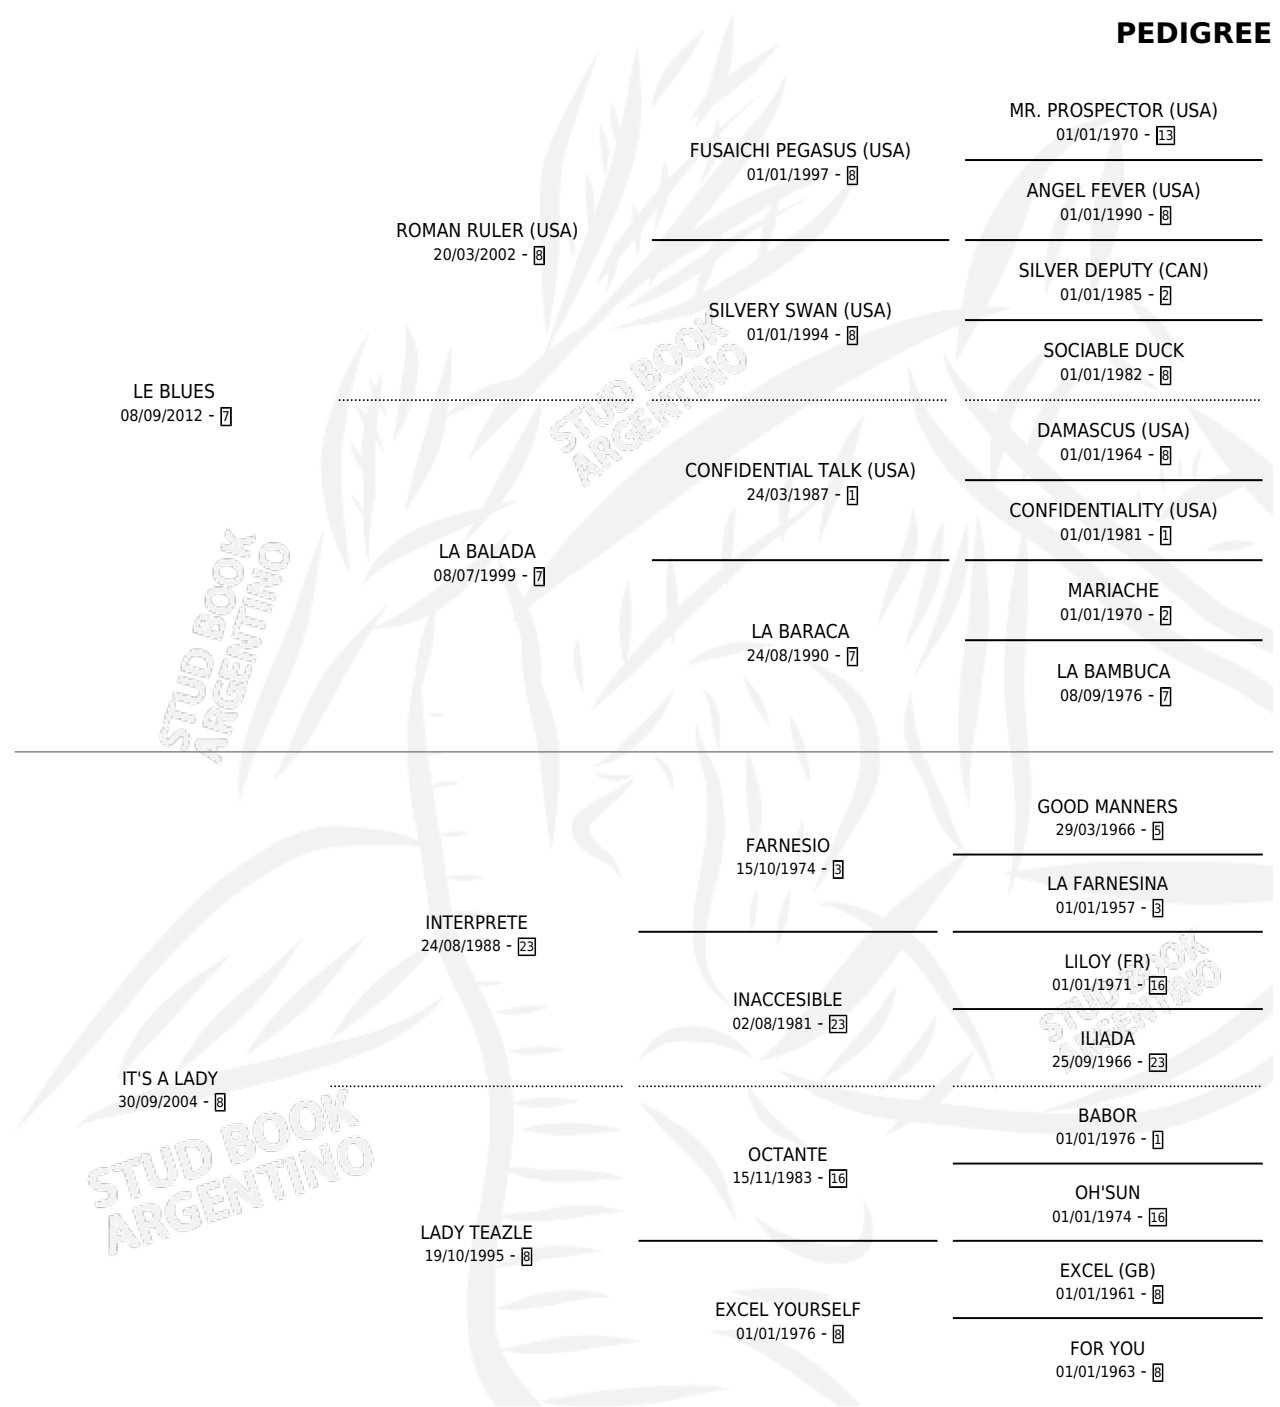

LIERO AZUL

por LE BLUES y IT'S A LADY por INTERPRETE

Argentina · Macho · Zaino · SP · 25/08/2019
Familia 8-c · Volumen 43

ESTADO

TIPIFICACIÓN SANGUÍNEA	X
TIPIFICACIÓN POR ADN	✓
PASAPORTE	✓
IDENTIFICACIÓN POR MICROCHIP	✓
REPRODUCTOR	X

Lugar de nacimiento: El Paraiso

Criador: El Paraiso

PEDIGREE