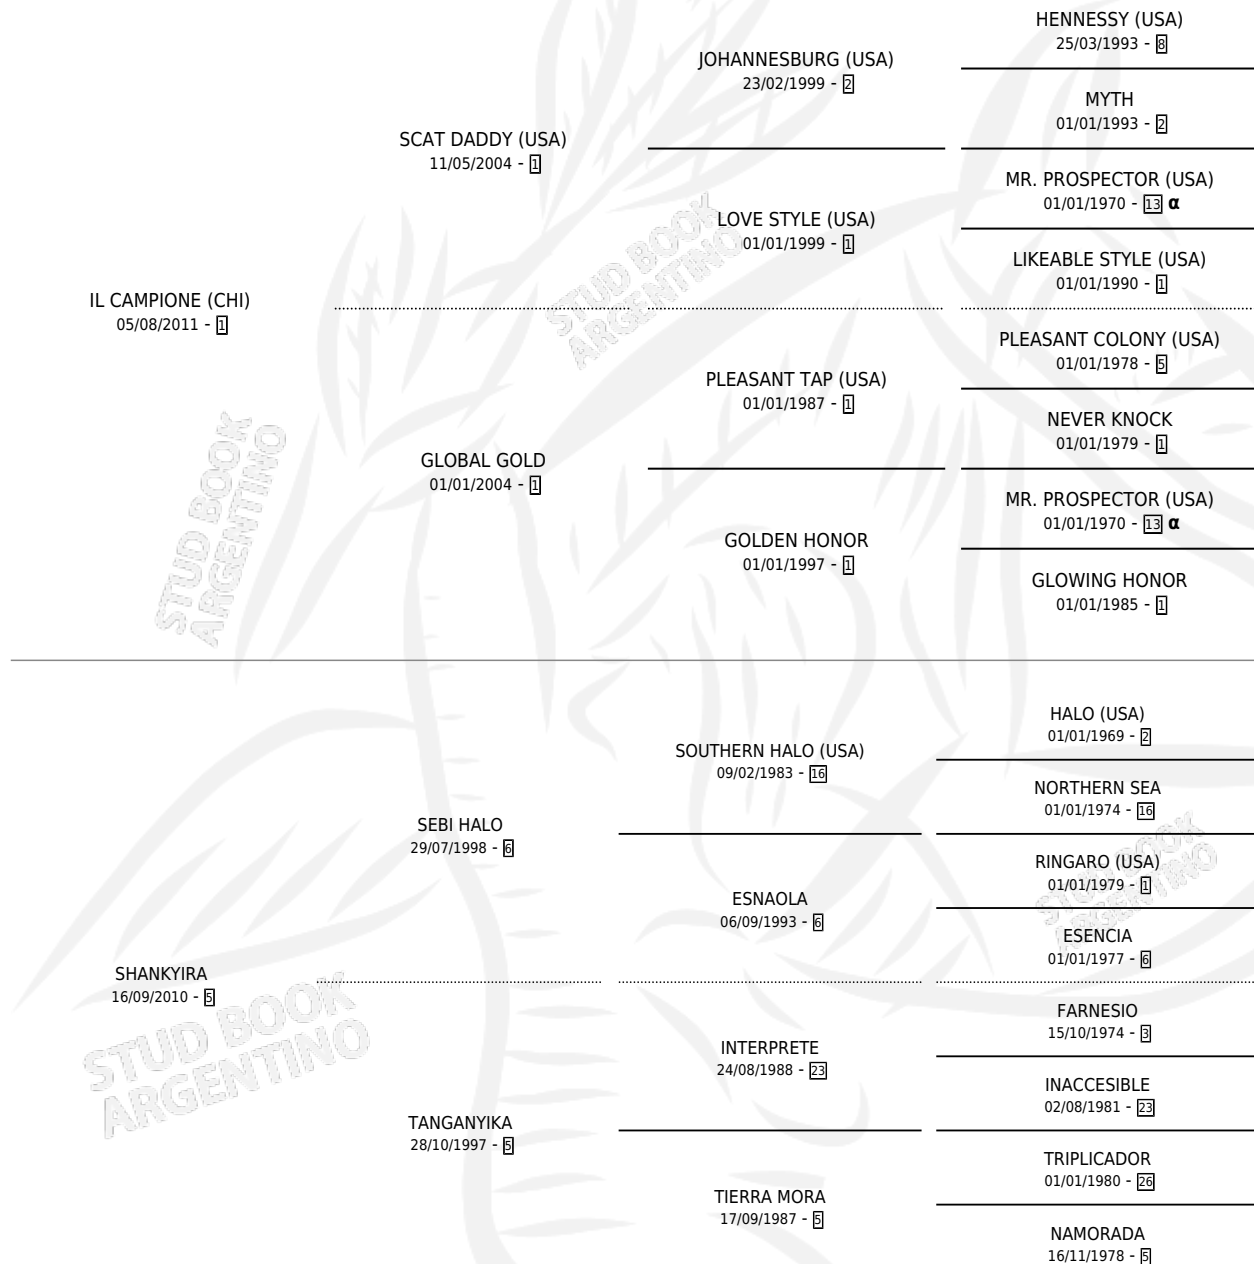

# ESTADIA

por **IL CAMPIONE (CHI)** y **SHANKYIRA** por **SEBI HALO**

Argentina · Hembra · Alazan · SP · 20/08/2019  
Familia 5-c · Volumen 43

## ESTADO

TIPIFICACIÓN SANGUÍNEA	X
TIPIFICACIÓN POR ADN	✓
PASAPORTE	✓
IDENTIFICACIÓN POR MICROCHIP	✓
REPRODUCTOR	X

**Lugar de nacimiento:** El Paraiso

**Criador:** El Paraiso

## PEDIGREE

INBREEDING :  $\alpha$