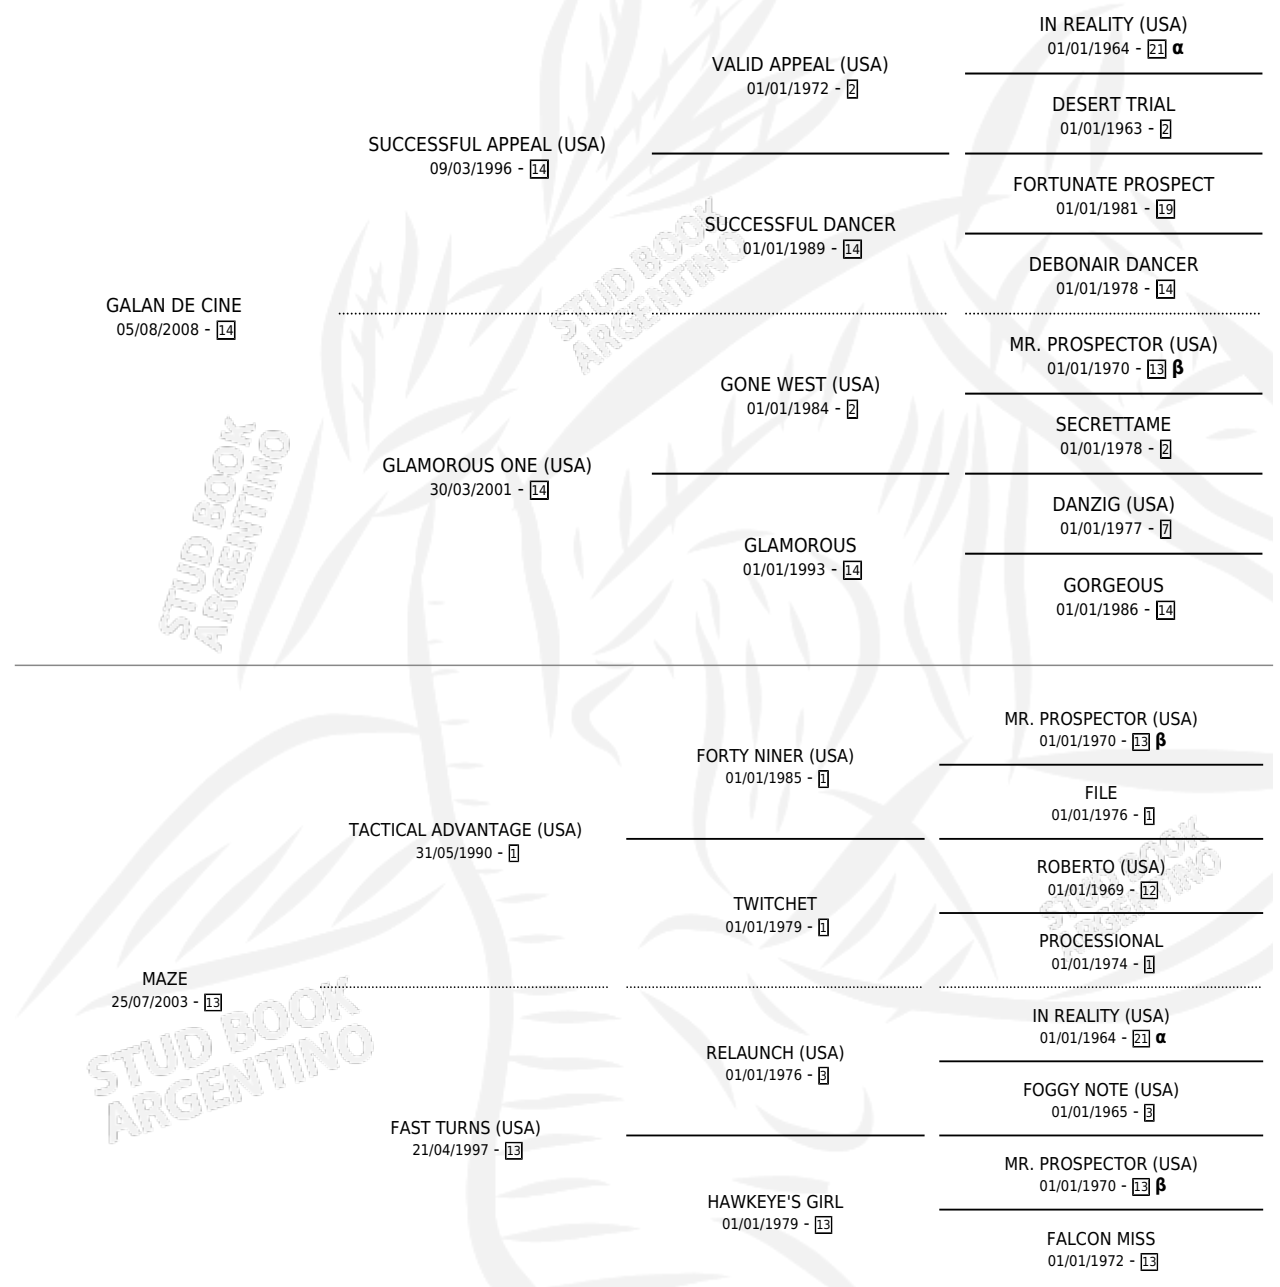

GALAN DE BARRIO

por GALAN DE CINE y MAZE por TACTICAL ADVANTAGE (USA)

Argentina · Macho · Zaino · SP · 21/08/2019
Familia 13 · Volumen 43

ESTADO

TIPIFICACIÓN SANGUÍNEA	X
TIPIFICACIÓN POR ADN	✓
PASAPORTE	✓
IDENTIFICACIÓN POR MICROCHIP	✓
REPRODUCTOR	X

Lugar de nacimiento: El Paraiso
Criador: El Paraiso

PEDIGREE

INBREEDING : α, β