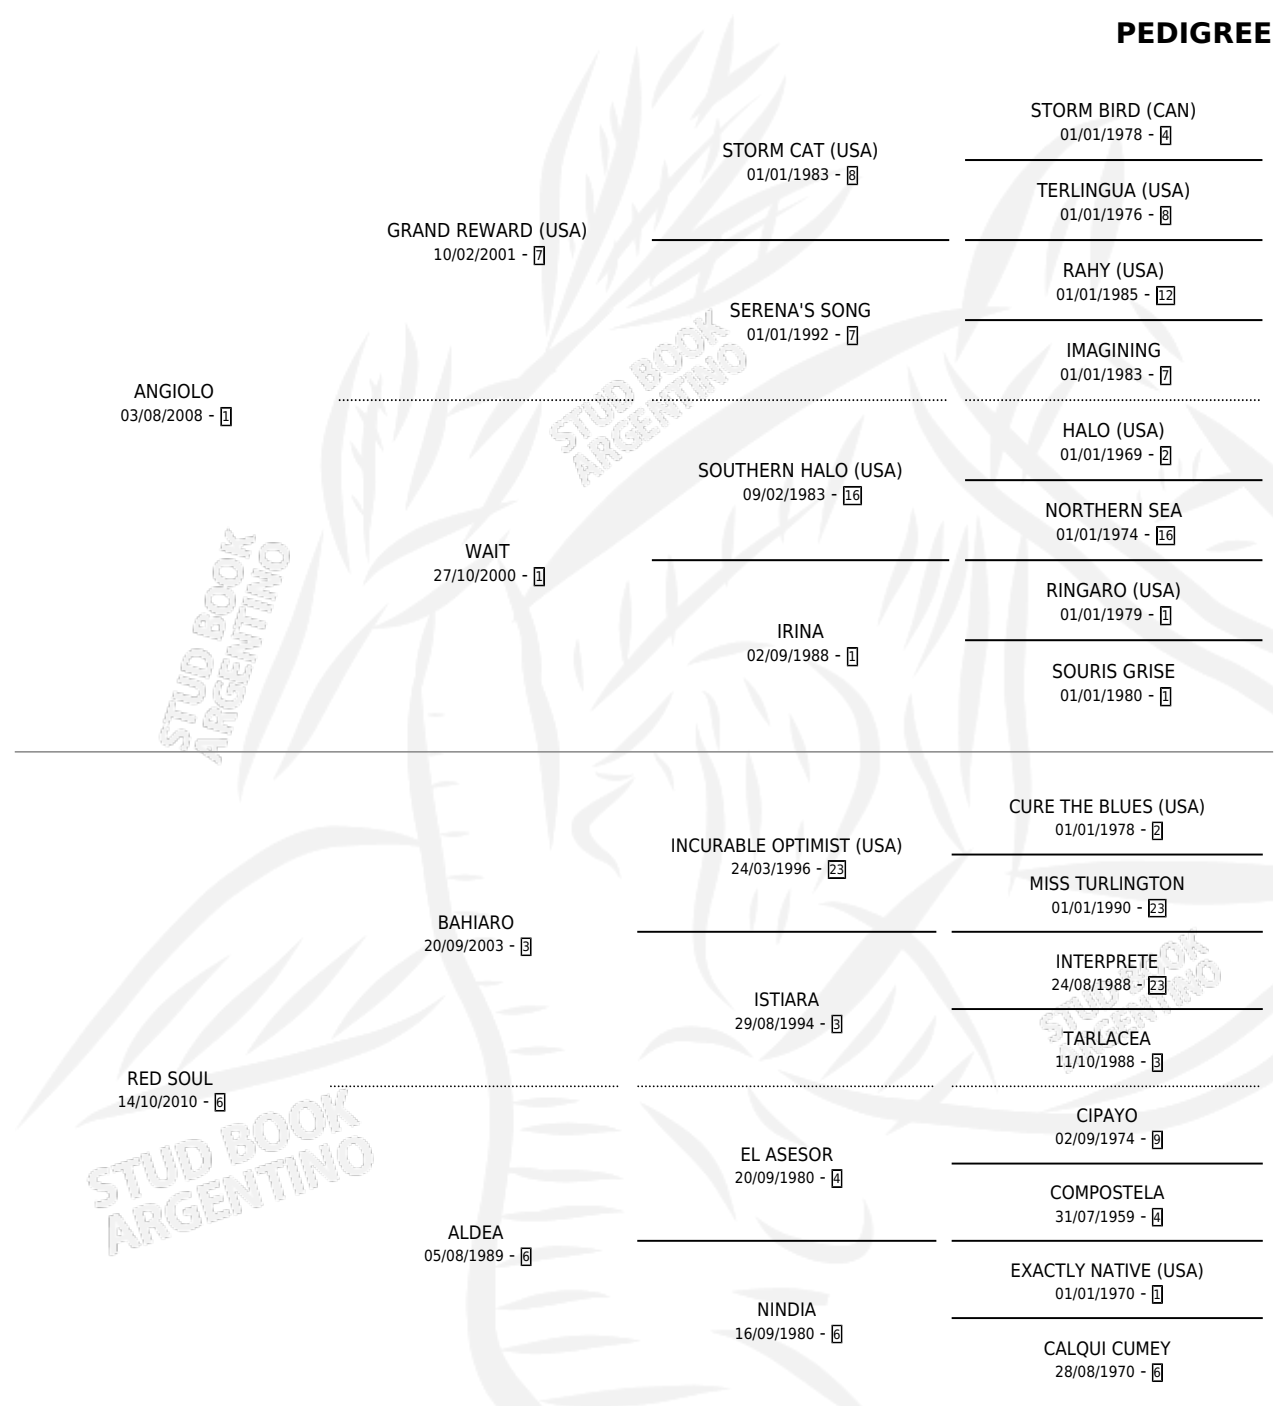

AMY WINE

por ANGIOLO y RED SOUL por BAHIARO

Argentina · Hembra · Zaino · SP · 27/08/2019
Familia 6-e · Volumen 43

ESTADO

TIPIFICACIÓN SANGUÍNEA	X
TIPIFICACIÓN POR ADN	✓
PASAPORTE	✓
IDENTIFICACIÓN POR MICROCHIP	✓
REPRODUCTOR	✓

Lugar de nacimiento: El Paraiso

Criador: El Paraiso

PEDIGREE

CAMPAÑA

Solo carreras oficiales de Argentina

POR EDAD

EDAD	CC	1°	2°	3°	4°	5°	NP	CLC	CLG	CLCG1	CLGG1	IMPORTE	GANANCIA / CC
3 AÑOS	2	0	0	0	0	1	1	0	0	0	0	\$44,250	\$22,125
TOTALES	2	0	0	0	0	1	1	0	0	0	0	\$44,250	\$22,125
%		0.0%	0.0%	0.0%	0.0%	50.0%	50.0%	0.0%	0.0%	0.0%	0.0%		