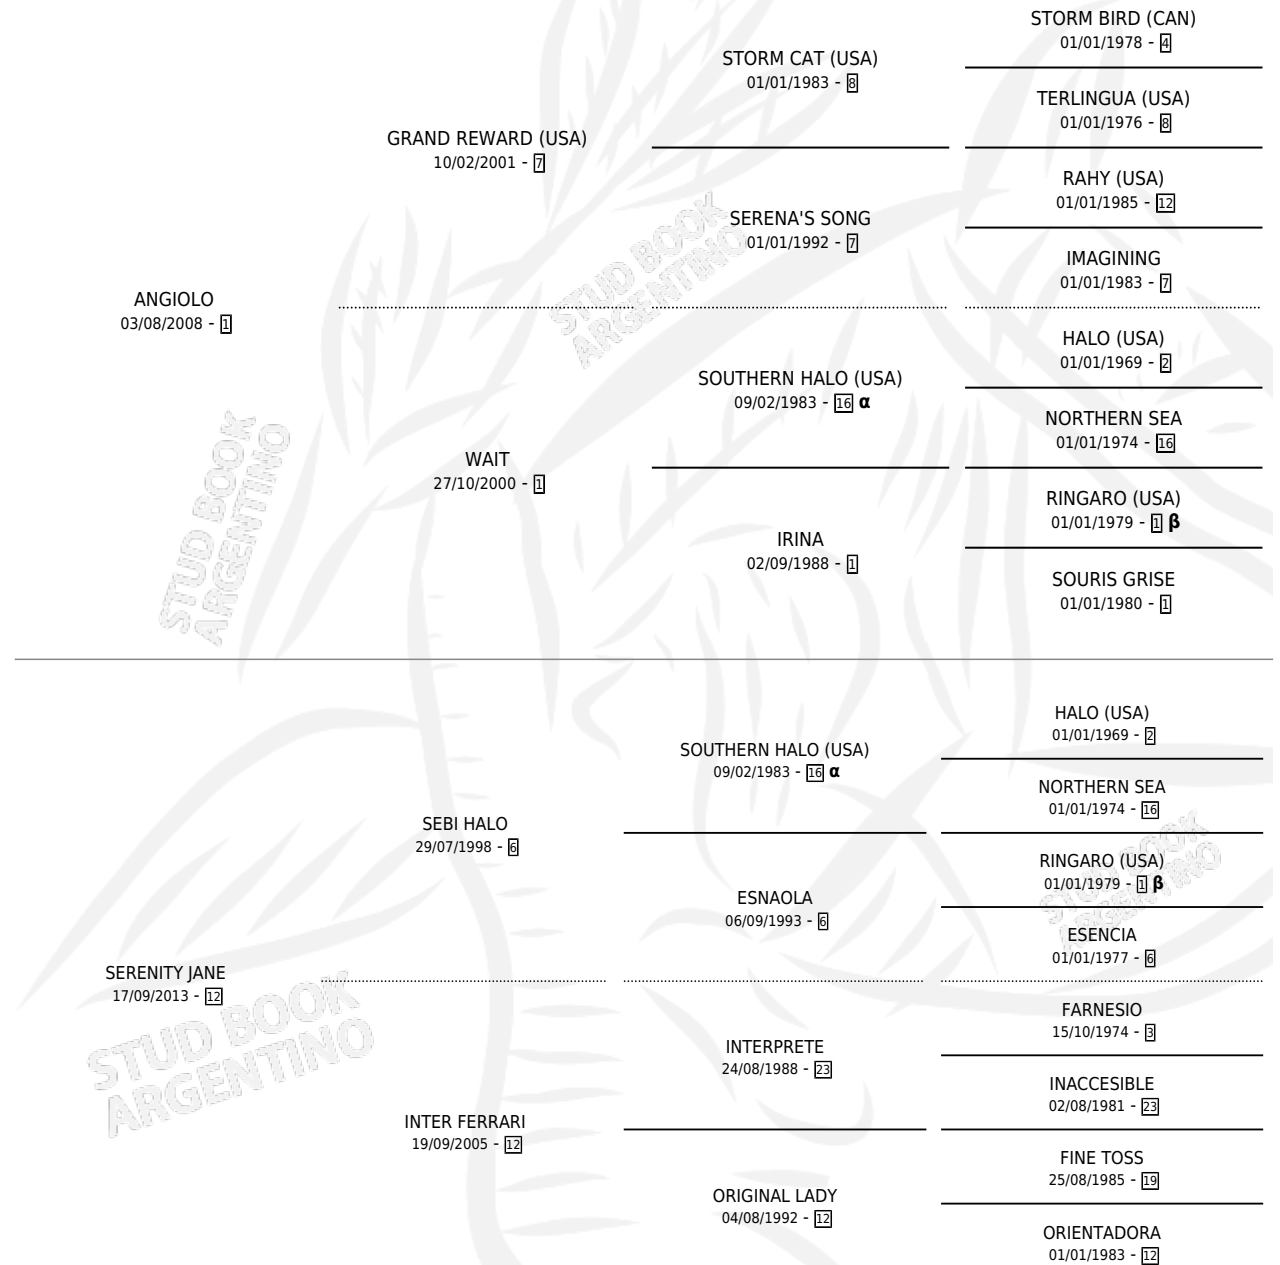

APRIL JANE

por ANGIOLO y SERENITY JANE por SEBI HALO

Argentina · Hembra · Zaino · SP · 24/08/2019
Familia 12-d · Volumen 43

ESTADO

TIPIFICACIÓN SANGUÍNEA	X
TIPIFICACIÓN POR ADN	✓
PASAPORTE	✓
IDENTIFICACIÓN POR MICROCHIP	✓
REPRODUCTOR	✓

Lugar de nacimiento: El Paraiso

Criador: El Paraiso

~

HIJOS

	MACHOS	HEMBRAS
2 NACIERON	2	0
SIN ACTUACIONES		

PEDIGREE

INBREEDING : α, β

CAMPAÑA

Solo carreras oficiales de Argentina

POR EDAD

EDAD	CC	1°	2°	3°	4°	5°	NP	CLC	CLG	CLCG1	CLGG1	IMPORTE	GANANCIA / CC
2 AÑOS	5	0	2	0	0	1	2	0	0	0	0	\$522,500	\$104,500
3 AÑOS	6	1	0	0	1	0	4	0	0	0	0	\$488,838	\$81,473
TOTALES	11	1	2	0	1	1	6	0	0	0	0	\$1,011,338	\$91,940
%		9.1%	18.2%	0.0%	9.1%	9.1%	54.5%	0.0%	0.0%	0.0%	0.0%		