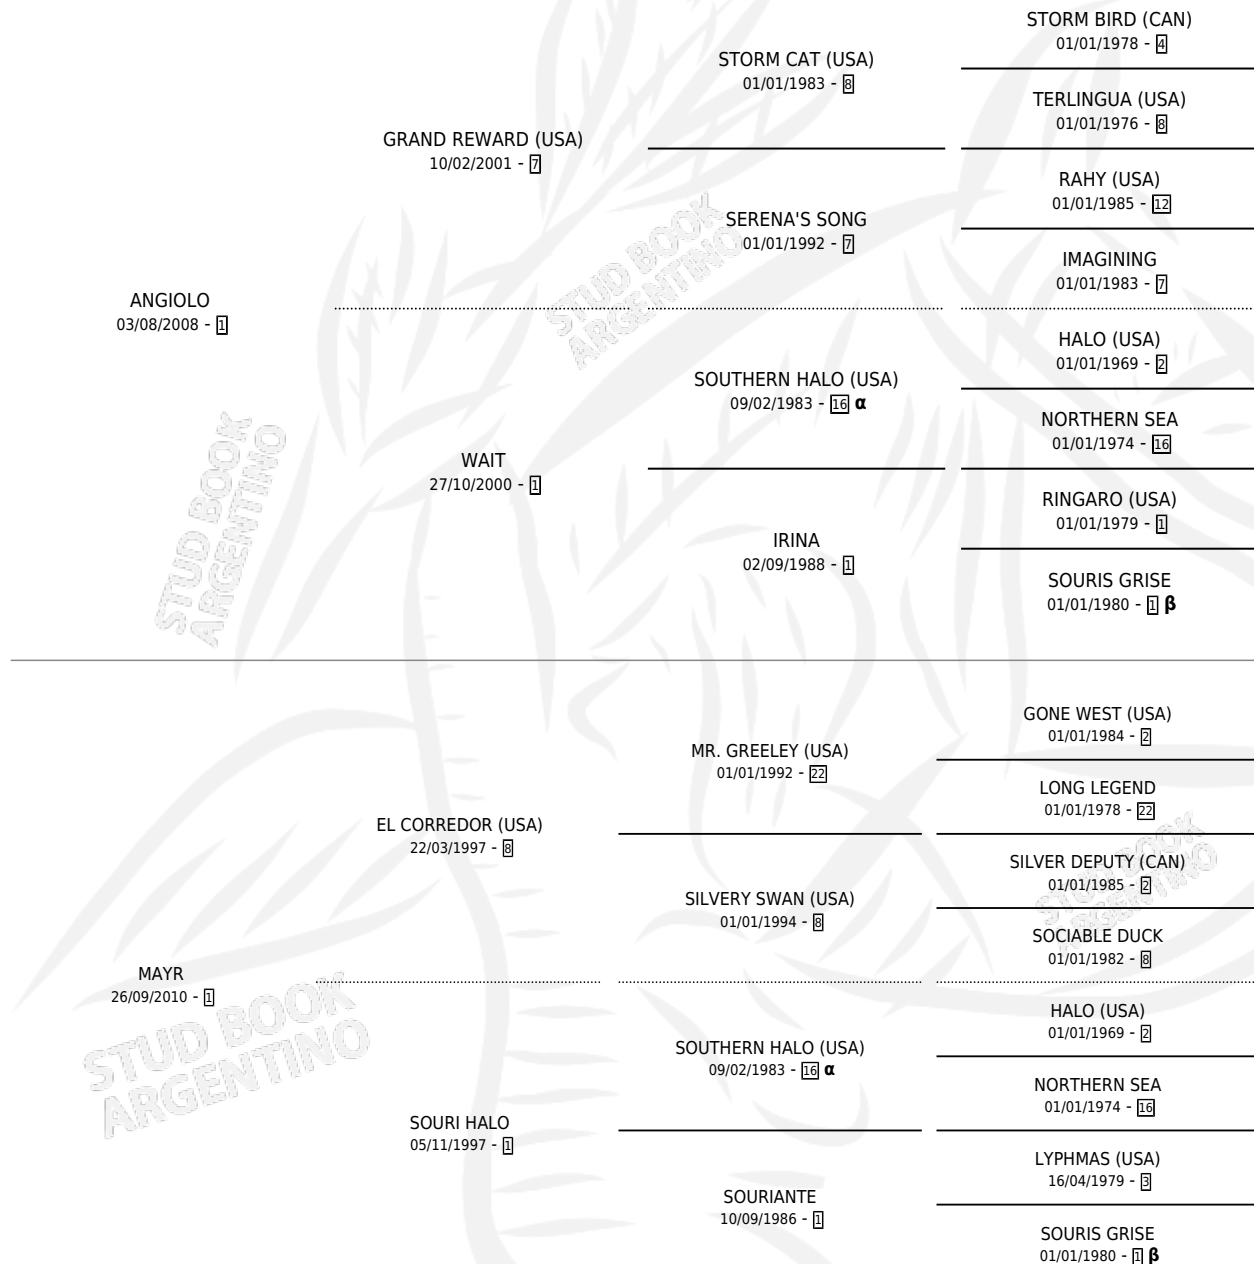

MADONNA RUCELLAI

por ANGIOLO y MAYR por EL CORREDOR (USA)

Argentina · Hembra · Zaino · SP · 12/08/2019
Familia 1-o · Volumen 43

ESTADO

TIPIFICACIÓN SANGUÍNEA	X
TIPIFICACIÓN POR ADN	✓
PASAPORTE	✓
IDENTIFICACIÓN POR MICROCHIP	✓
REPRODUCTOR	X

Lugar de nacimiento: El Paraíso

Criador: El Paraíso

PEDIGREE

INBREEDING : α, β

EXPORTACIÓN / IMPORTACIÓN

FECHA	MOVIMIENTO	PAÍS
18/12/2024	EXPORTADO	URUGUAY

~

CAMPAÑA

Solo carreras oficiales de Argentina

POR EDAD

EDAD	CC	1°	2°	3°	4°	5°	NP	CLC	CLG	CLCG1	CLGG1	IMPORTE	GANANCIA / CC
2 AÑOS	3	0	2	0	0	0	1	0	0	0	0	\$381,500	\$127,167
3 AÑOS	8	2	1	2	0	1	2	1	0	0	0	\$1,477,700	\$184,713
4 AÑOS	4	1	1	0	0	0	2	0	0	0	0	\$848,750	\$212,188
TOTALES	15	3	4	2	0	1	5	1	0	0	0	\$2,707,950	\$180,530
%		20.0%	26.7%	13.3%	0.0%	6.7%	33.3%	6.7%	0.0%	0.0%	0.0%		

Ganadora de 3 carreras en San Isidro - \$2,707,950, a los 3 y 4 años.

POR DISTANCIA

HIPODROMO	CC	1°	2°	3°	4°	5°	NP	CLC	CLG	CLG1	CLG1	IMPORTE
LA PLATA	2	0	0	0	0	0	2	1	0	0	0	\$31,500
1400 MTS	1	0	0	0	0	0	1	0	0	0	0	\$31,500
1600 MTS	1	0	0	0	0	0	1	1	0	0	0	\$0
SAN ISIDRO	12	3	4	2	0	1	2	0	0	0	0	\$2,676,450
1400 MTS	9	3	1	2	0	1	2	0	0	0	0	\$2,168,250
1100 MTS	2	0	2	0	0	0	0	0	0	0	0	\$371,700
1200 MTS	1	0	1	0	0	0	0	0	0	0	0	\$136,500
PALERMO	1	0	0	0	0	0	1	0	0	0	0	\$0
1200 MTS	1	0	0	0	0	0	1	0	0	0	0	\$0