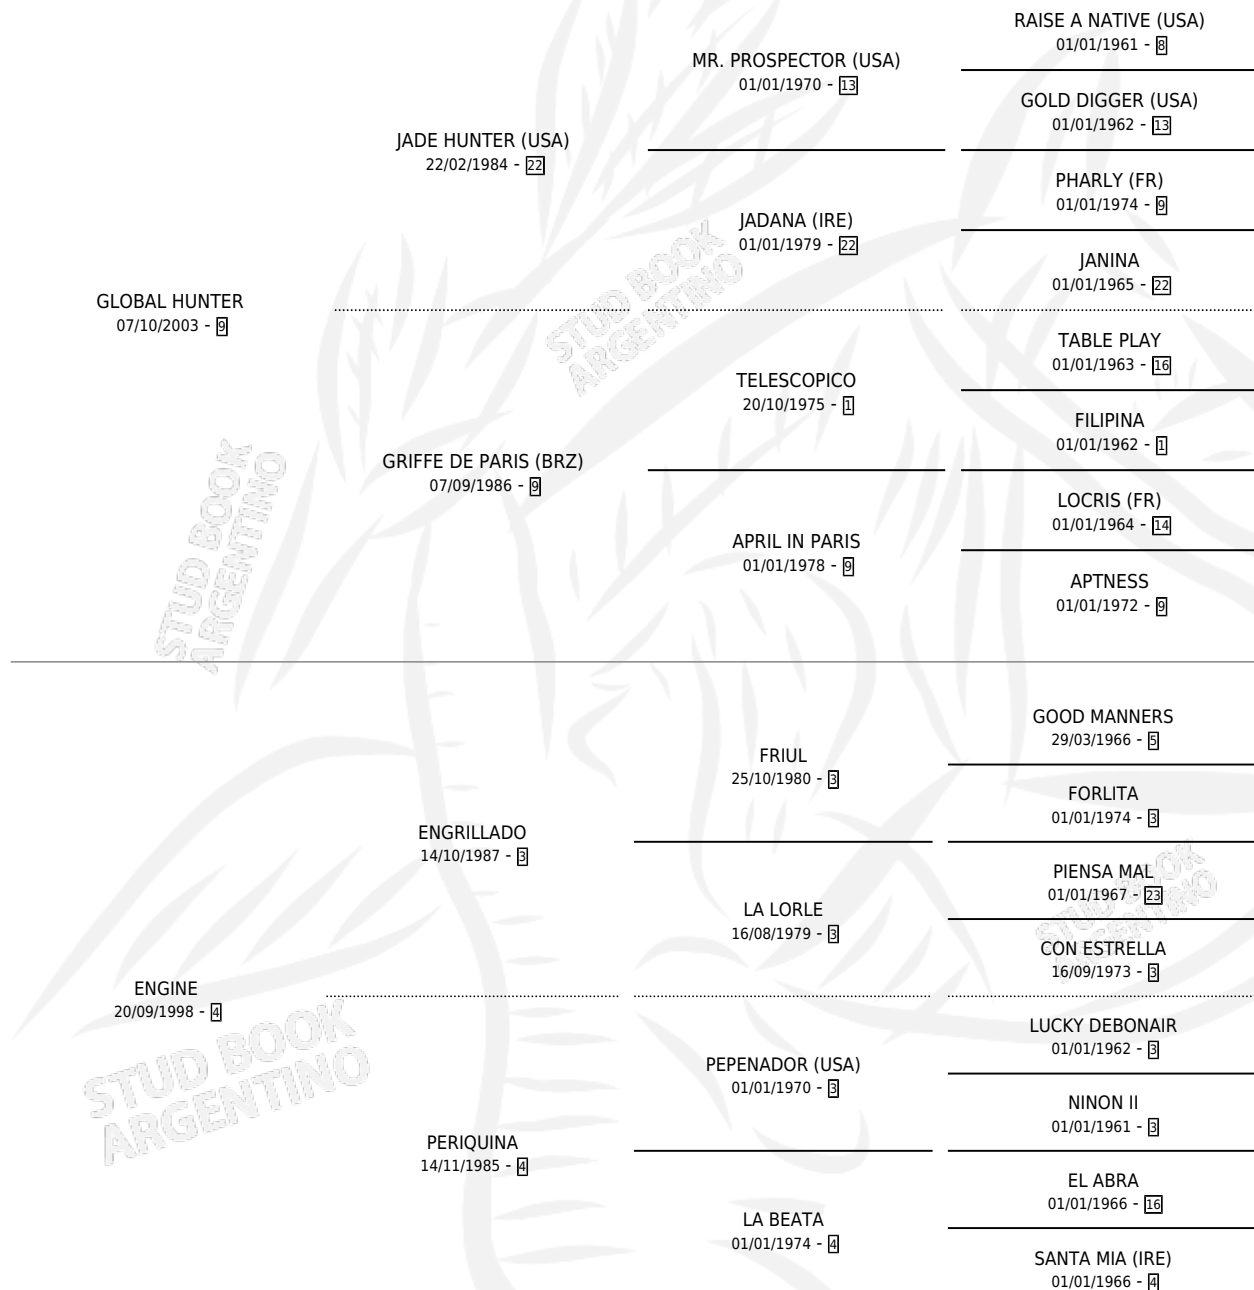

MOTOR GLOBAL

por GLOBAL HUNTER y ENGINE por ENGRILLADO

Argentina · Macho · Zaino · SP · 26/08/2019
Familia 4-i · Volumen 43

ESTADO

TIPIFICACIÓN SANGUÍNEA	X
TIPIFICACIÓN POR ADN	X
PASAPORTE	X
IDENTIFICACIÓN POR MICROCHIP	X
REPRODUCTOR	X

Lugar de nacimiento: Don Santiago

Criador: Don Santiago

PEDIGREE

MOTOR GLOBAL

Datos oficiales del Stud Book Argentino

Documento generado el 03/05/2026

studbook.org.ar