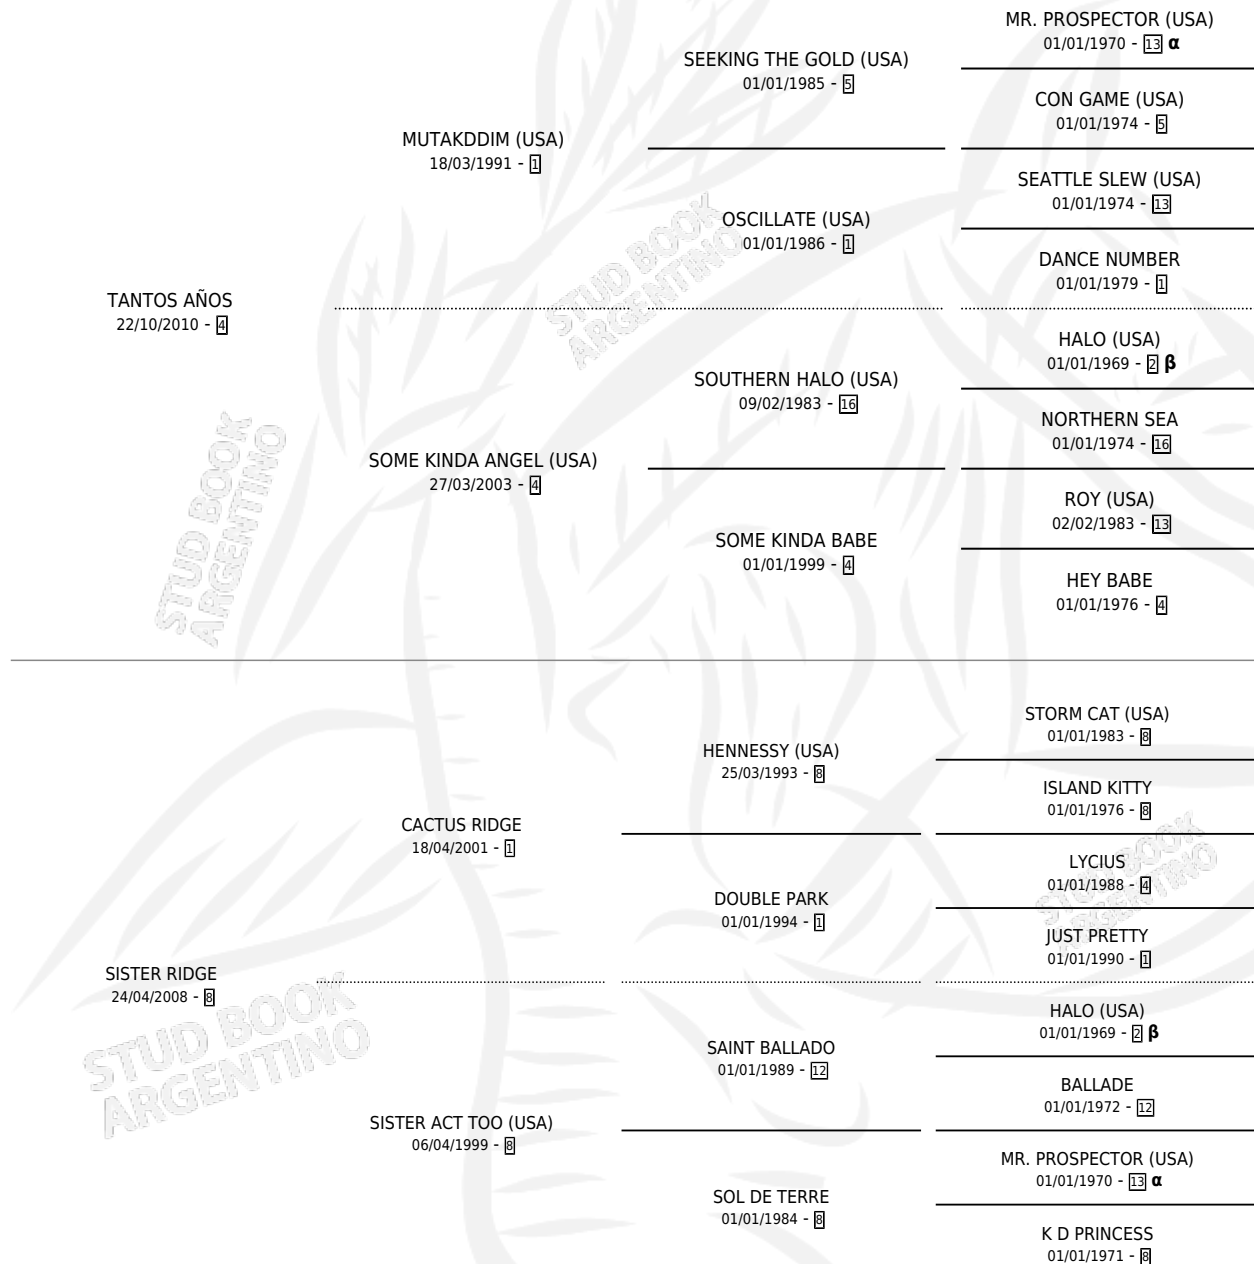

ESCUCHAR TU VOZ

por TANTOS AÑOS y SISTER RIDGE por CACTUS RIDGE

Argentina · Hembra · Zaino · SP · 22/08/2019
Familia 8-h · Volumen 43

ESTADO

TIPIFICACIÓN SANGUÍNEA	X
TIPIFICACIÓN POR ADN	✓
PASAPORTE	✓
IDENTIFICACIÓN POR MICROCHIP	✓
REPRODUCTOR	X

Lugar de nacimiento: Don Yayo

Criador: Don Yayo

PEDIGREE

INBREEDING : α, β

CAMPAÑA

Solo carreras oficiales de Argentina

POR EDAD

EDAD	CC	1°	2°	3°	4°	5°	NP	CLC	CLG	CLCG1	CLGG1	IMPORTE	GANANCIA / CC
4 AÑOS	6	0	2	1	0	0	3	0	0	0	0	\$1,039,790	\$173,298
5 AÑOS	3	1	0	0	1	0	1	0	0	0	0	\$1,815,600	\$605,200
6 AÑOS	6	3	2	0	0	1	0	0	0	0	0	\$8,666,000	\$1,444,333
TOTALES	15	4	4	1	1	1	4	0	0	0	0	\$11,521,390	\$768,093
%		26.7%	26.7%	6.7%	6.7%	6.7%	26.7%	0.0%	0.0%	0.0%	0.0%		

Ganadora de 4 carreras en La Plata - \$11,521,390, a los 5 y 6 años.

POR DISTANCIA

HIPODROMO	CC	1°	2°	3°	4°	5°	NP	CLC	CLG	CLCG1	CLGG1	IMPORTE
LA PLATA	15	4	4	1	1	1	4	0	0	0	0	\$11,521,390
1300 MTS	3	1	1	0	0	1	0	0	0	0	0	\$3,124,000
1600 MTS	1	1	0	0	0	0	0	0	0	0	0	\$2,540,000
1200 MTS	4	1	1	0	1	0	1	0	0	0	0	\$2,767,600
1400 MTS	1	1	0	0	0	0	0	0	0	0	0	\$2,050,000
1000 MTS	3	0	1	0	0	0	2	0	0	0	0	\$473,000
1100 MTS	3	0	1	1	0	0	1	0	0	0	0	\$566,790