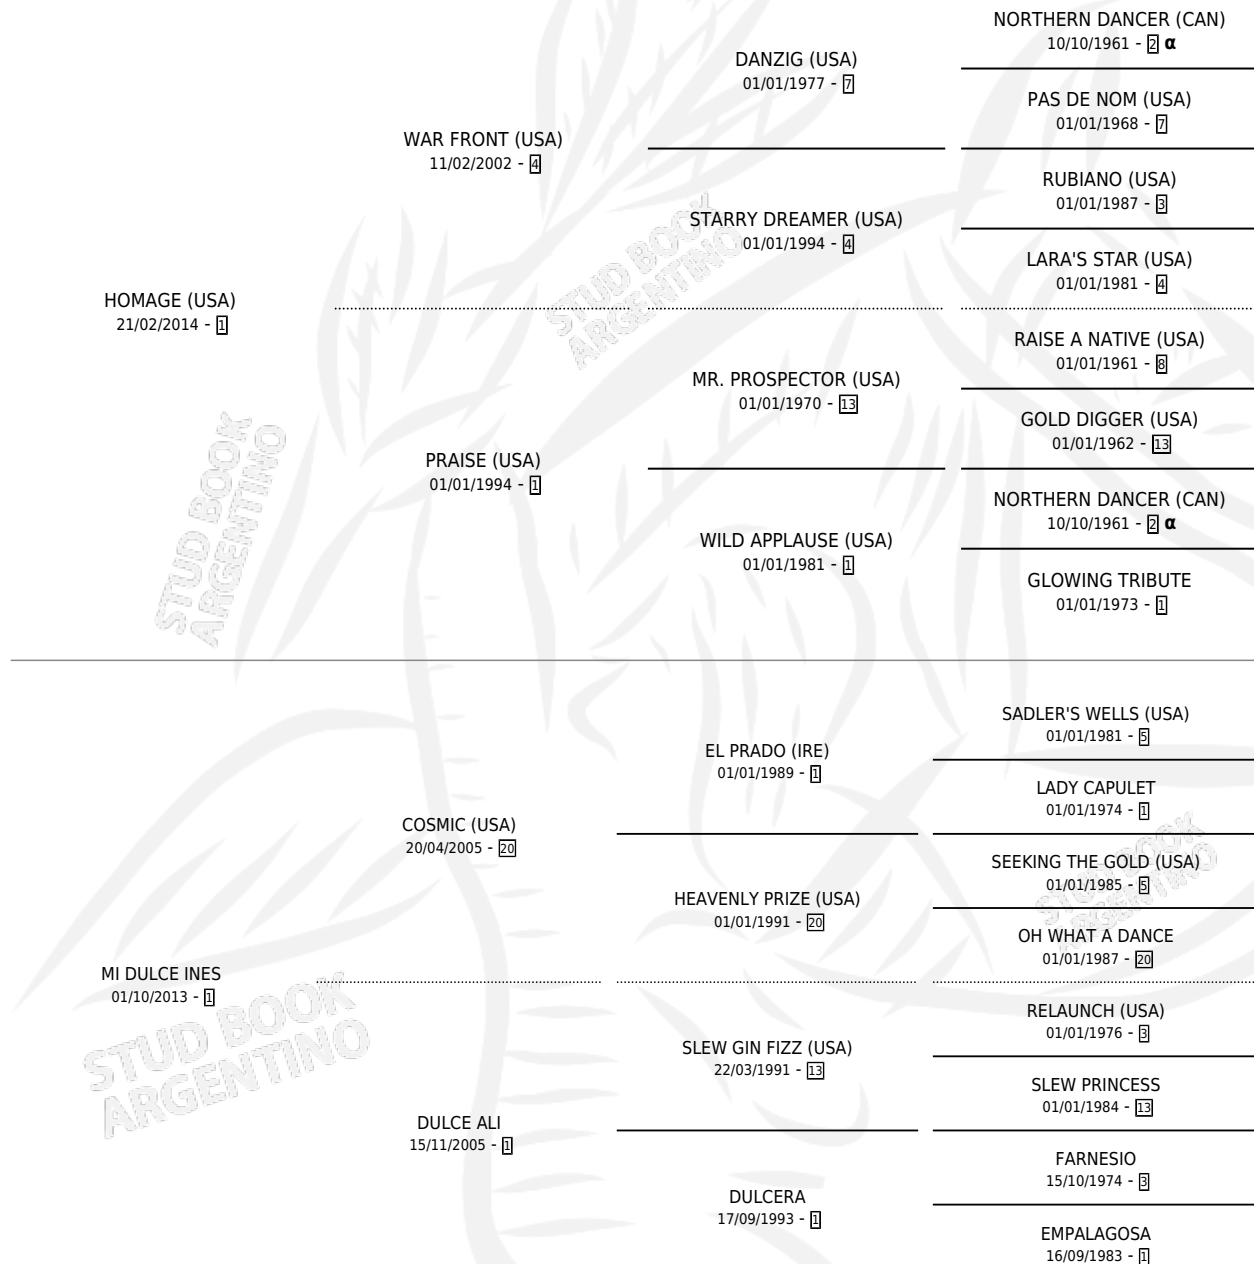

HOMENAJEADA STA INES

por HOMAGE (USA) y MI DULCE INES por COSMIC (USA)

Argentina · Hembra · Zaino · SP · 17/08/2019
Familia 1-e · Volumen 43

ESTADO

TIPIFICACIÓN SANGUÍNEA	X
TIPIFICACIÓN POR ADN	✓
PASAPORTE	✓
IDENTIFICACIÓN POR MICROCHIP	✓
REPRODUCTOR	X

Lugar de nacimiento: Caryjuan
Criador: Aledda Ruben Horacio

PEDIGREE

INBREEDING : α