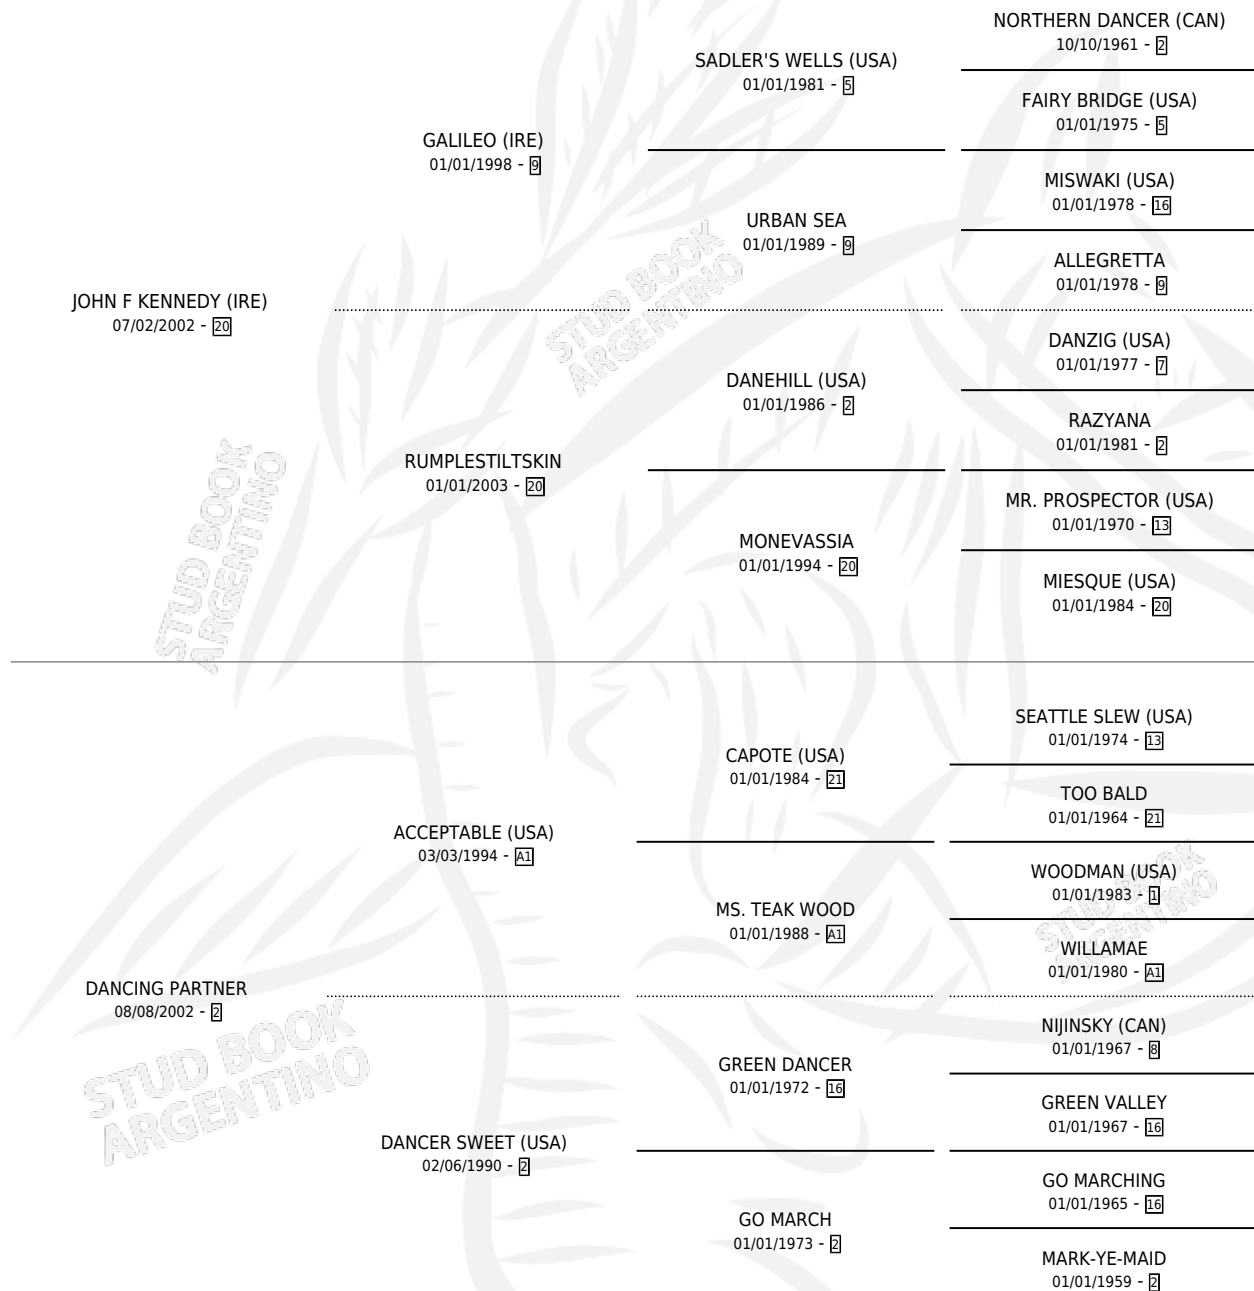

DANCE KING

por JOHN F KENNEDY (IRE) y DANCING PARTNER por ACCEPTABLE (USA)

Argentina · Macho · Zaino · SP · 17/08/2019
Familia · Volumen 43

ESTADO

TIPIFICACIÓN SANGUÍNEA	X
TIPIFICACIÓN POR ADN	✓
PASAPORTE	✓
IDENTIFICACIÓN POR MICROCHIP	✓
REPRODUCTOR	X

Lugar de nacimiento: Abolengo
Criador: Abolengo

PEDIGREE

CAMPAÑA

Solo carreras oficiales de Argentina

POR EDAD

EDAD	CC	1°	2°	3°	4°	5°	NP	CLC	CLG	CLCG1	CLGG1	IMPORTE	GANANCIA / CC
3 AÑOS	9	0	1	0	1	3	4	0	0	0	0	\$633,600	\$70,400
4 AÑOS	1	0	0	1	0	0	0	0	0	0	0	\$270,000	\$270,000
TOTALES	10	0	1	1	1	3	4	0	0	0	0	\$903,600	\$90,360
%		0.0%	10.0%	10.0%	10.0%	30.0%	40.0%	0.0%	0.0%	0.0%	0.0%		

Placés en San Isidro y Palermo en 10 carreras disputadas.

POR DISTANCIA

HIPODROMO	CC	1°	2°	3°	4°	5°	NP	CLC	CLG	CLCG1	CLGG1	IMPORTE
PALERMO	2	0	0	1	0	0	1	0	0	0	0	\$300,000
1400 MTS	2	0	0	1	0	0	1	0	0	0	0	\$300,000
SAN ISIDRO	8	0	1	0	1	3	3	0	0	0	0	\$603,600
1600 MTS	3	0	1	0	1	1	0	0	0	0	0	\$503,000
2000 MTS	2	0	0	0	0	1	1	0	0	0	0	\$82,500
1400 MTS	2	0	0	0	0	0	2	0	0	0	0	\$0
1200 MTS	1	0	0	0	0	1	0	0	0	0	0	\$18,100