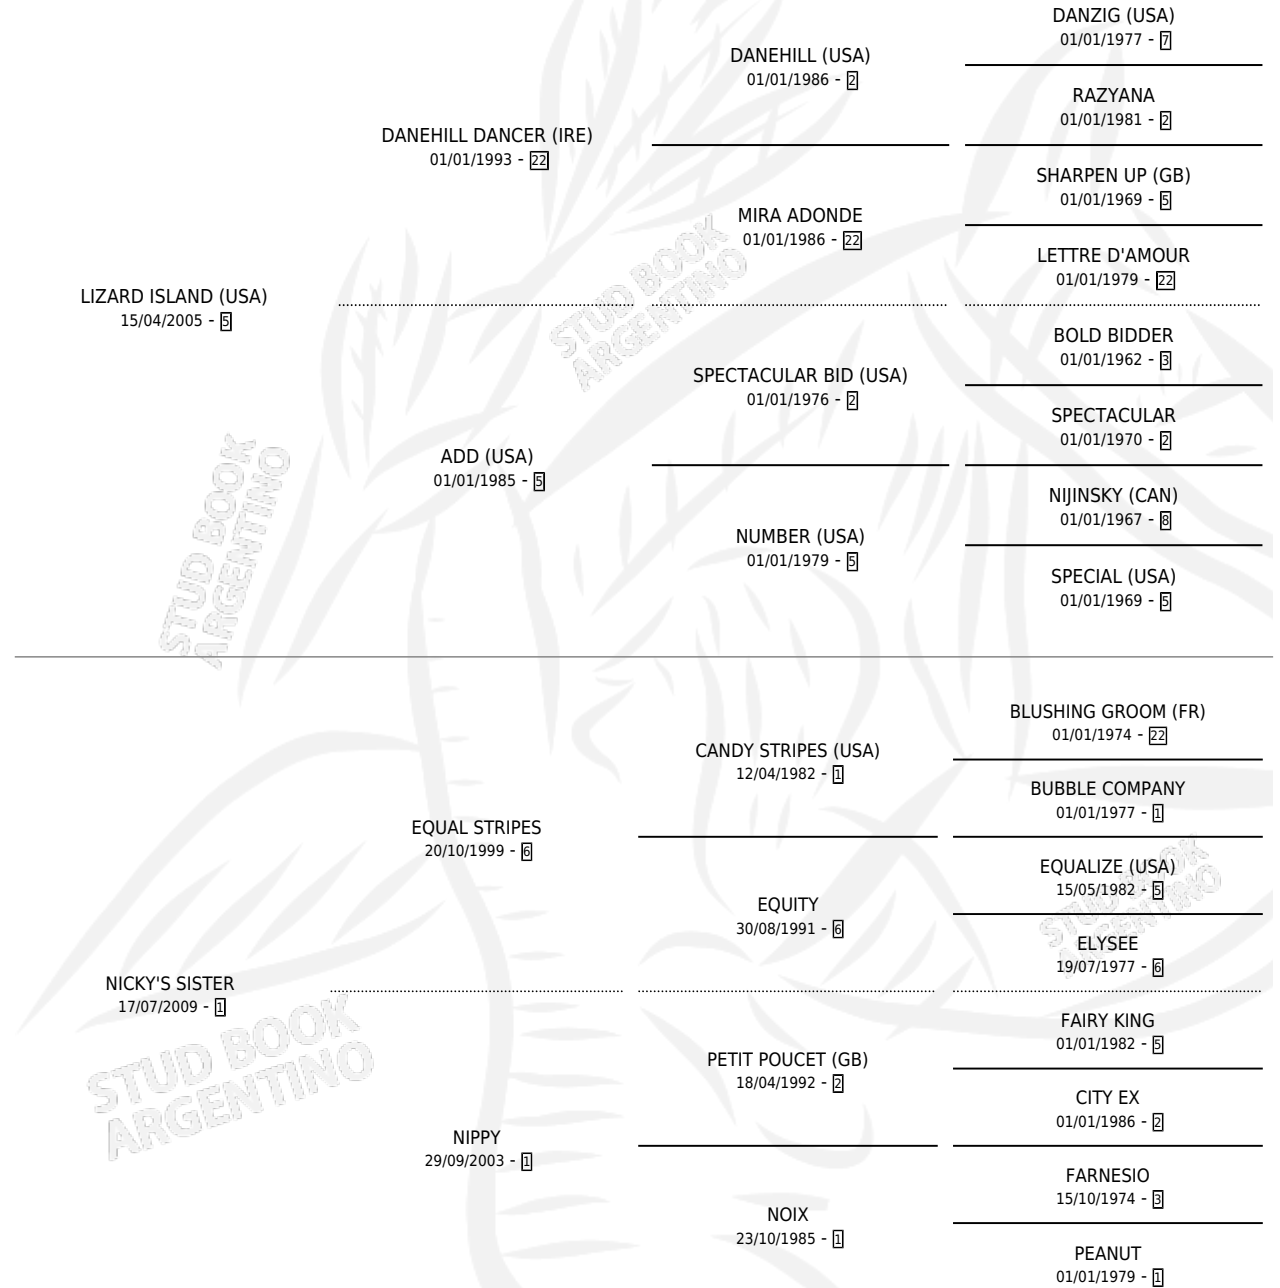

NICKY'S LIGHT

por LIZARD ISLAND (USA) y NICKY'S SISTER por EQUAL STRIPES

Argentina · Hembra · Zaino · SP · 17/08/2019
Familia · Volumen 43

ESTADO

TIPIFICACIÓN SANGUÍNEA	X
TIPIFICACIÓN POR ADN	✓
PASAPORTE	✓
IDENTIFICACIÓN POR MICROCHIP	✓
REPRODUCTOR	✓

Lugar de nacimiento: Abolengo
Criador: Abolengo

~

HIJOS

	MACHOS	HEMBRAS
2 NACIERON	2	0
SIN ACTUACIONES		

PEDIGREE

S

mientos 2 / Efectividad 50.00%

PADRILLO	PRODUCTO	CRIADOR	1ER SERVICIO	ÚLTIMO SERVICIO
QUE VIDA BUENA MASK (USA)	Ø		12/09/2025	12/09/2025
NICKY'S LIGHT	MERCEDINO (M A, 07/08/2025)	LA VALKIRIA	23/08/2024	23/08/2024
Datos oficiales del Stud Book Argentino DON EMPENO	Ø		09/10/2023	09/10/2023
MASK (USA) studbook.org.ar	MR GIN TONIC (M Z, 09/09/2023)	LA VALKIRIA	27/09/2022	27/09/2022