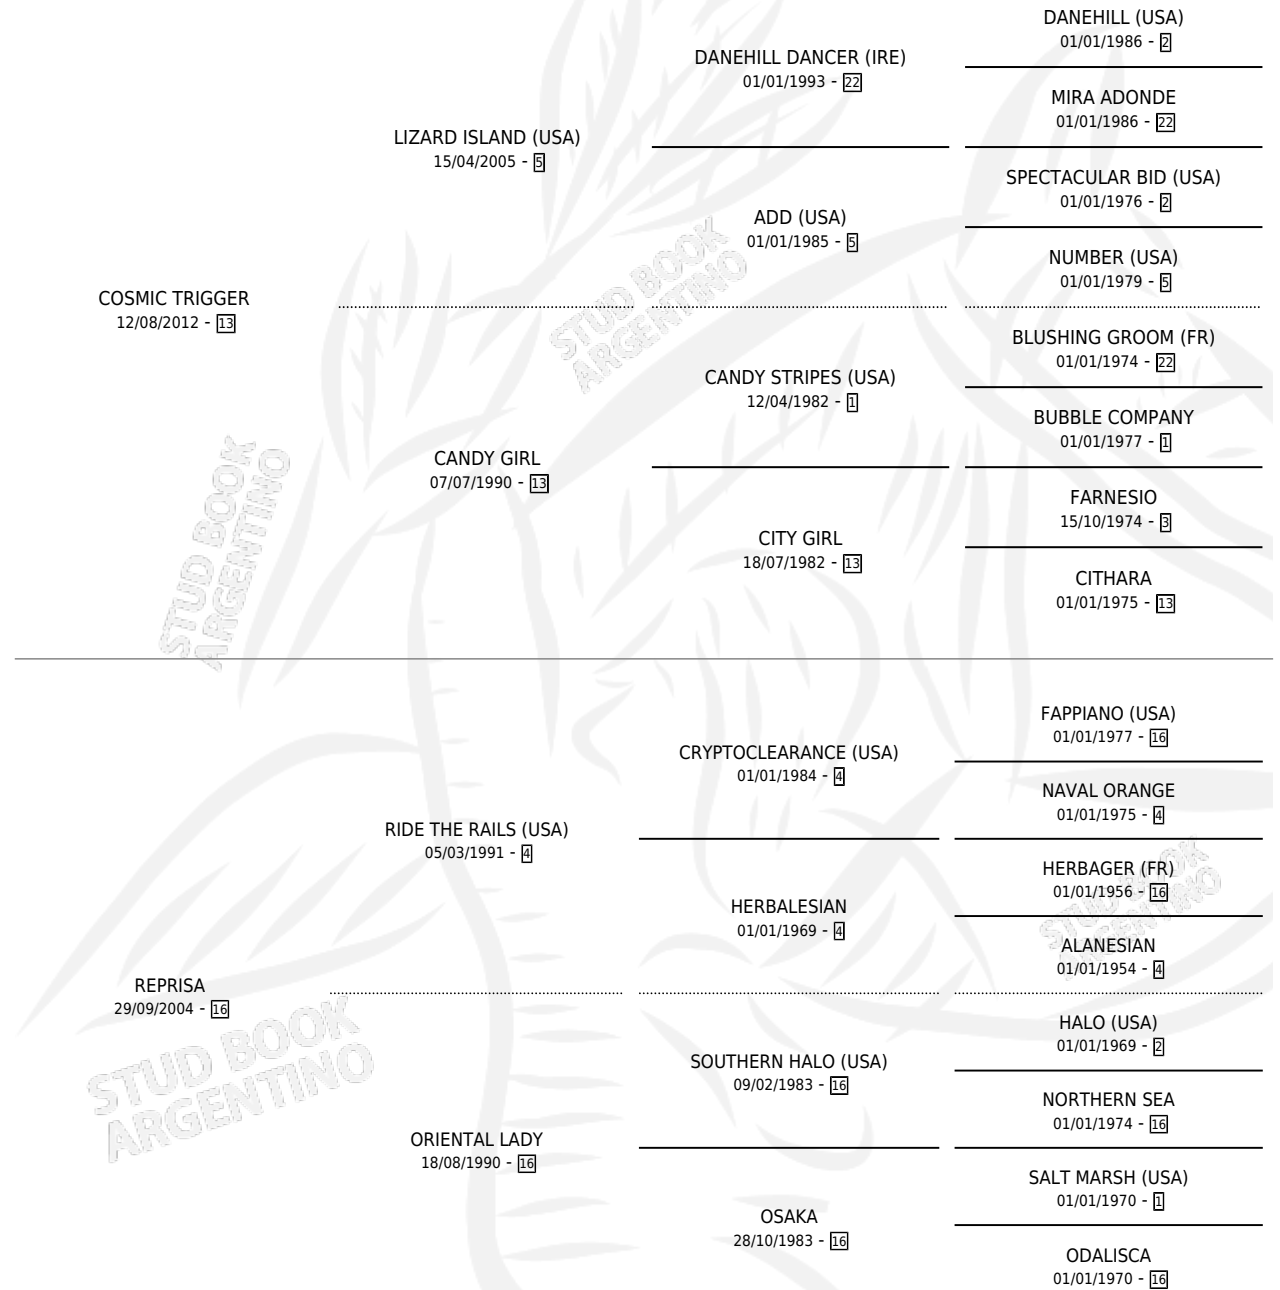

ORIENTAL BEST

por **COSMIC TRIGGER** y **REPRISA** por **RIDE THE RAILS**
(USA)

Argentina · Hembra · Alazan · SP · 18/08/2019
Familia · Volumen 43

ESTADO

TIPIFICACIÓN SANGUÍNEA	X
TIPIFICACIÓN POR ADN	✓
PASAPORTE	✓
IDENTIFICACIÓN POR MICROCHIP	✓
REPRODUCTOR	✓

Lugar de nacimiento: Abolengo
Criador: Abolengo

~

HIJOS

	MACHOS	HEMBRAS
1 NACIERON	1	0
SIN ACTUACIONES		

PEDIGREE

CAMPAÑA

Solo carreras oficiales de Argentina

POR EDAD