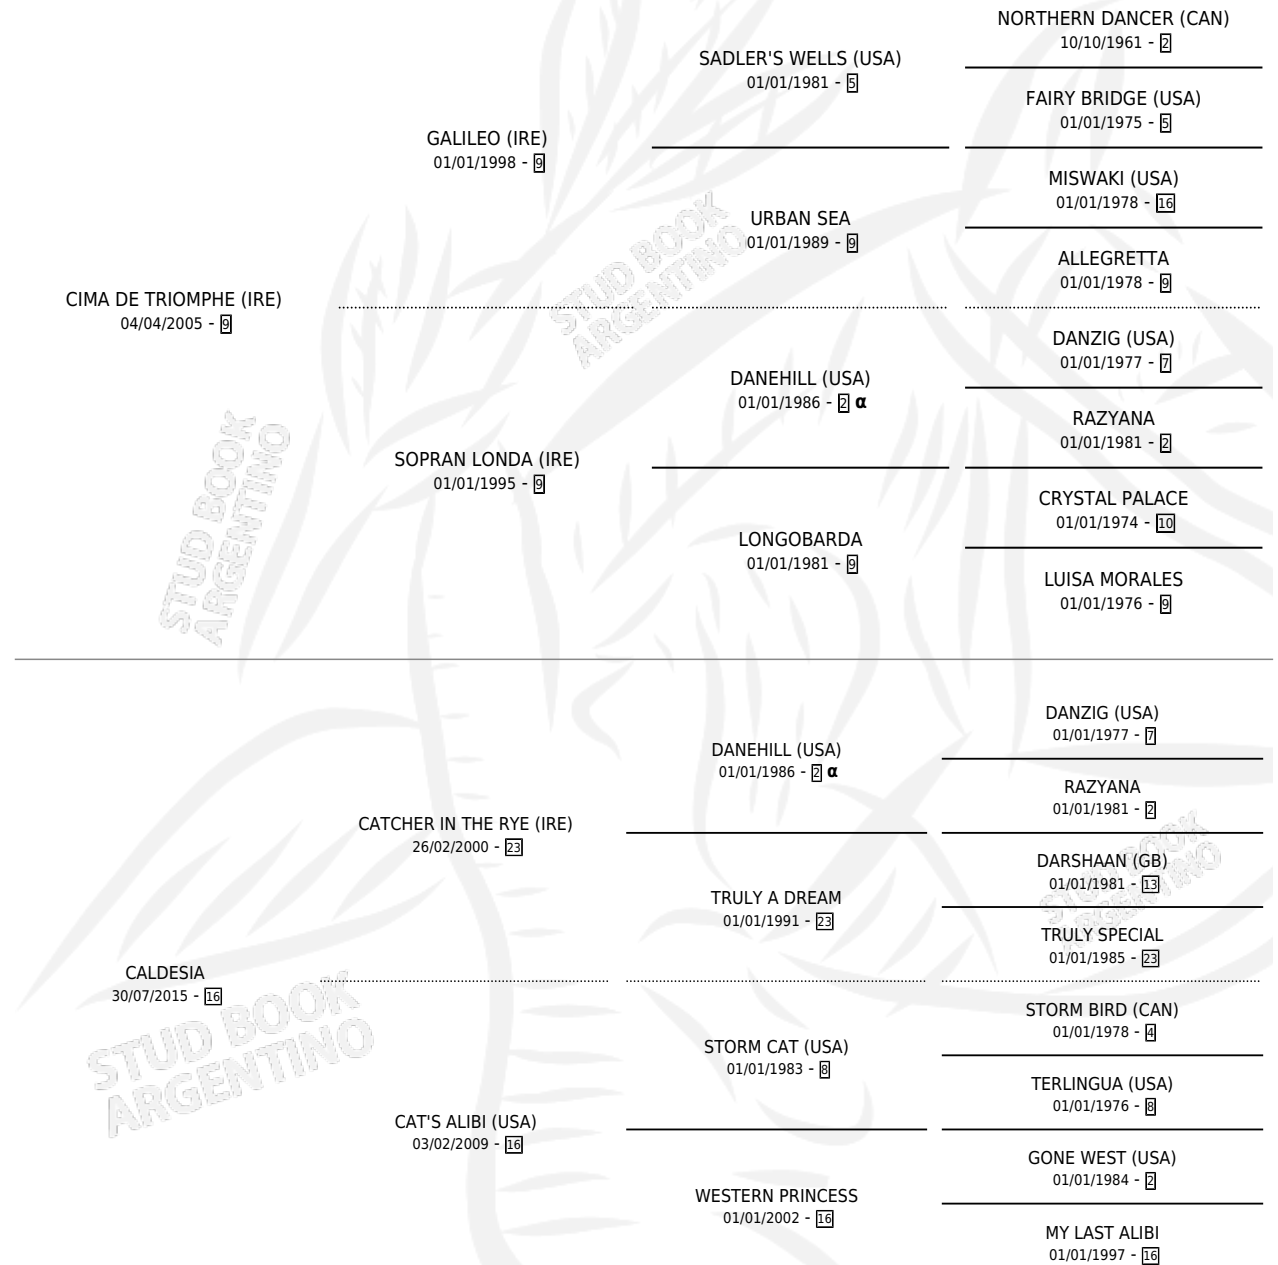

CALDESIO

por CIMA DE TRIOMPHE (IRE) y CALDESIA por CATCHER
IN THE RYE (IRE)

Argentina · Macho · Tordillo · SP · 21/08/2019
Familia · Volumen 43

ESTADO

TIPIFICACIÓN SANGUÍNEA	X
TIPIFICACIÓN POR ADN	✓
PASAPORTE	✓
IDENTIFICACIÓN POR MICROCHIP	✓
REPRODUCTOR	X

Lugar de nacimiento: Abolengo
Criador: Abolengo

PEDIGREE

INBREEDING : α

CAMPAÑA

Solo carreras oficiales de Argentina

POR EDAD

EDAD	CC	1°	2°	3°	4°	5°	NP	CLC	CLG	CLCG1	CLGG1	IMPORTE	GANANCIA / CC
3 AÑOS	7	0	1	0	1	1	4	0	0	0	0	\$493,750	\$70,536
4 AÑOS	10	2	2	3	0	1	2	0	0	0	0	\$3,526,000	\$352,600
5 AÑOS	3	0	0	1	0	2	0	0	0	0	0	\$969,000	\$323,000
TOTALES	20	2	3	4	1	4	6	0	0	0	0	\$4,988,750	\$249,438
%		10.0%	15.0%	20.0%	5.0%	20.0%	30.0%	0.0%	0.0%	0.0%	0.0%		