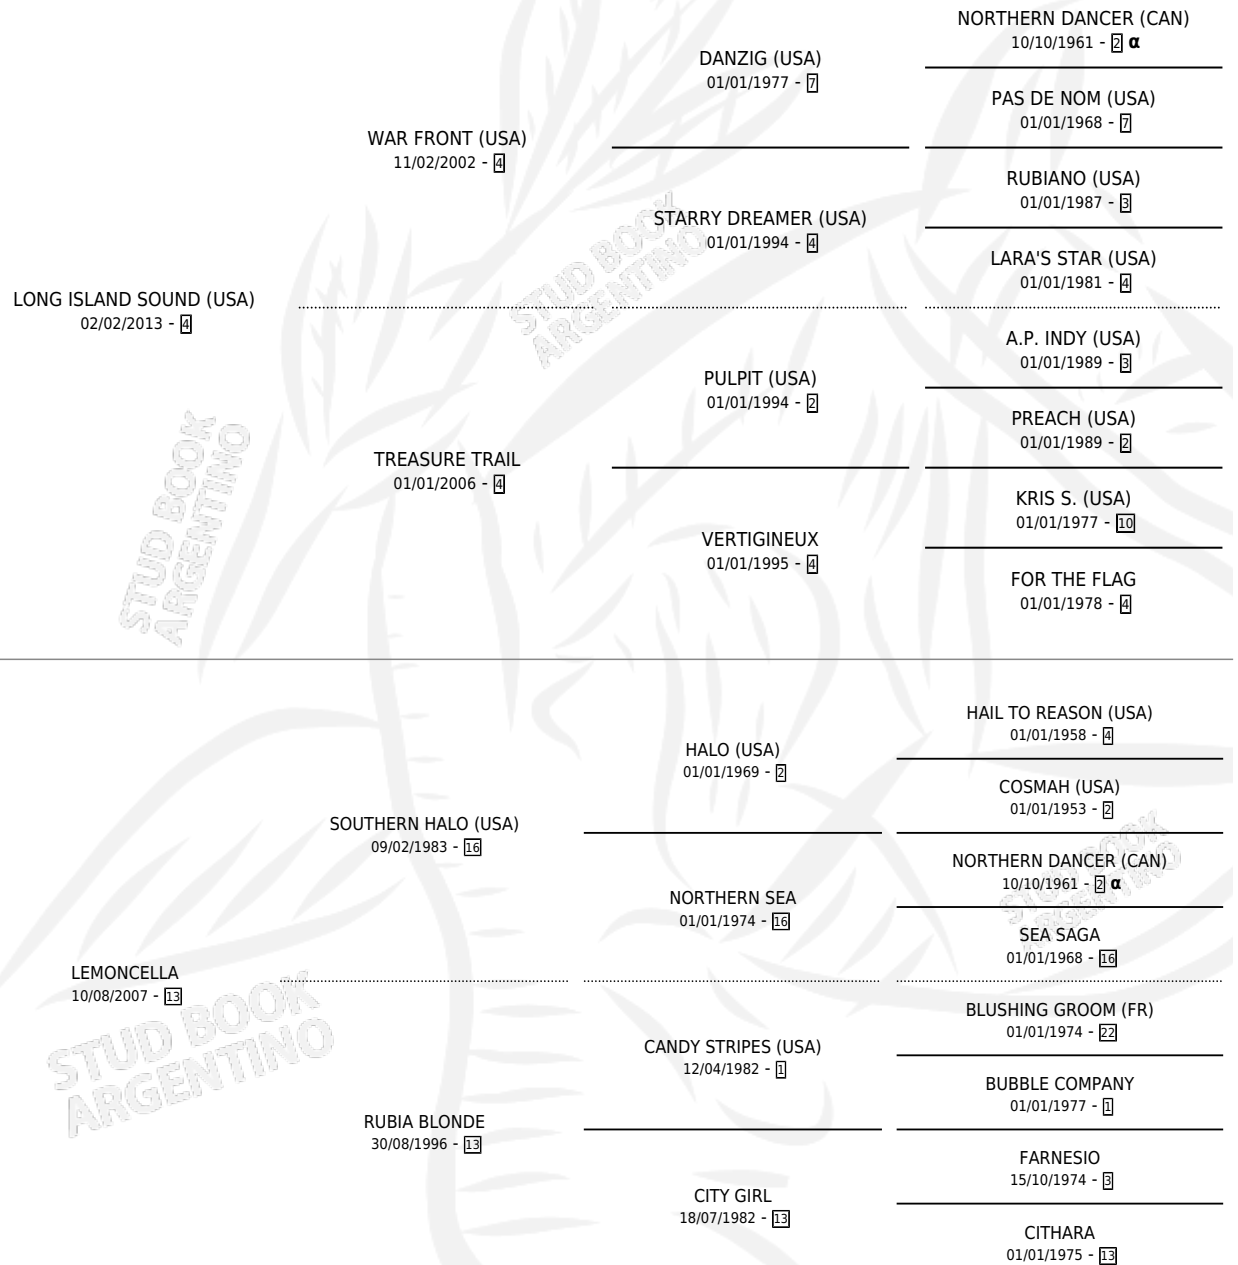

CANDY ROSE

PEDIGREE

por **LONG ISLAND SOUND (USA)** y **LEMONCELLA** por **SOUTHERN HALO (USA)**

INBREEDING : α

Argentina · Hembra · Alazan · SP · 24/08/2019
Familia · Volumen 43

ESTADO

TIPIFICACIÓN SANGUÍNEA	X
TIPIFICACIÓN POR ADN	✓
PASAPORTE	✓
IDENTIFICACIÓN POR MICROCHIP	✓
REPRODUCTOR	✓

Lugar de nacimiento: Abolengo
Criador: Abolengo

~

HIJOS

	MACHOS	HEMBRAS
1 NACIERON	1	0
SIN ACTUACIONES		

CAMPAÑA

Solo carreras oficiales de Argentina

POR EDAD

EDAD	CC	1°	2°	3°	4°	5°	NP	CLC	CLG	CLCG1	CLGG1	IMPORTE	GANANCIA / CC
2 AÑOS	1	0	0	0	0	0	1	0	0	0	0	\$0	\$0
3 AÑOS	9	1	1	1	1	2	3	0	0	0	0	\$1,311,000	\$145,667
4 AÑOS	7	0	0	0	0	2	5	0	0	0	0	\$415,380	\$59,340
TOTALES	17	1	1	1	1	4	9	0	0	0	0	\$1,726,380	\$101,552
%		5.9%	5.9%	5.9%	5.9%	23.5%	52.9%	0.0%	0.0%	0.0%	0.0%		