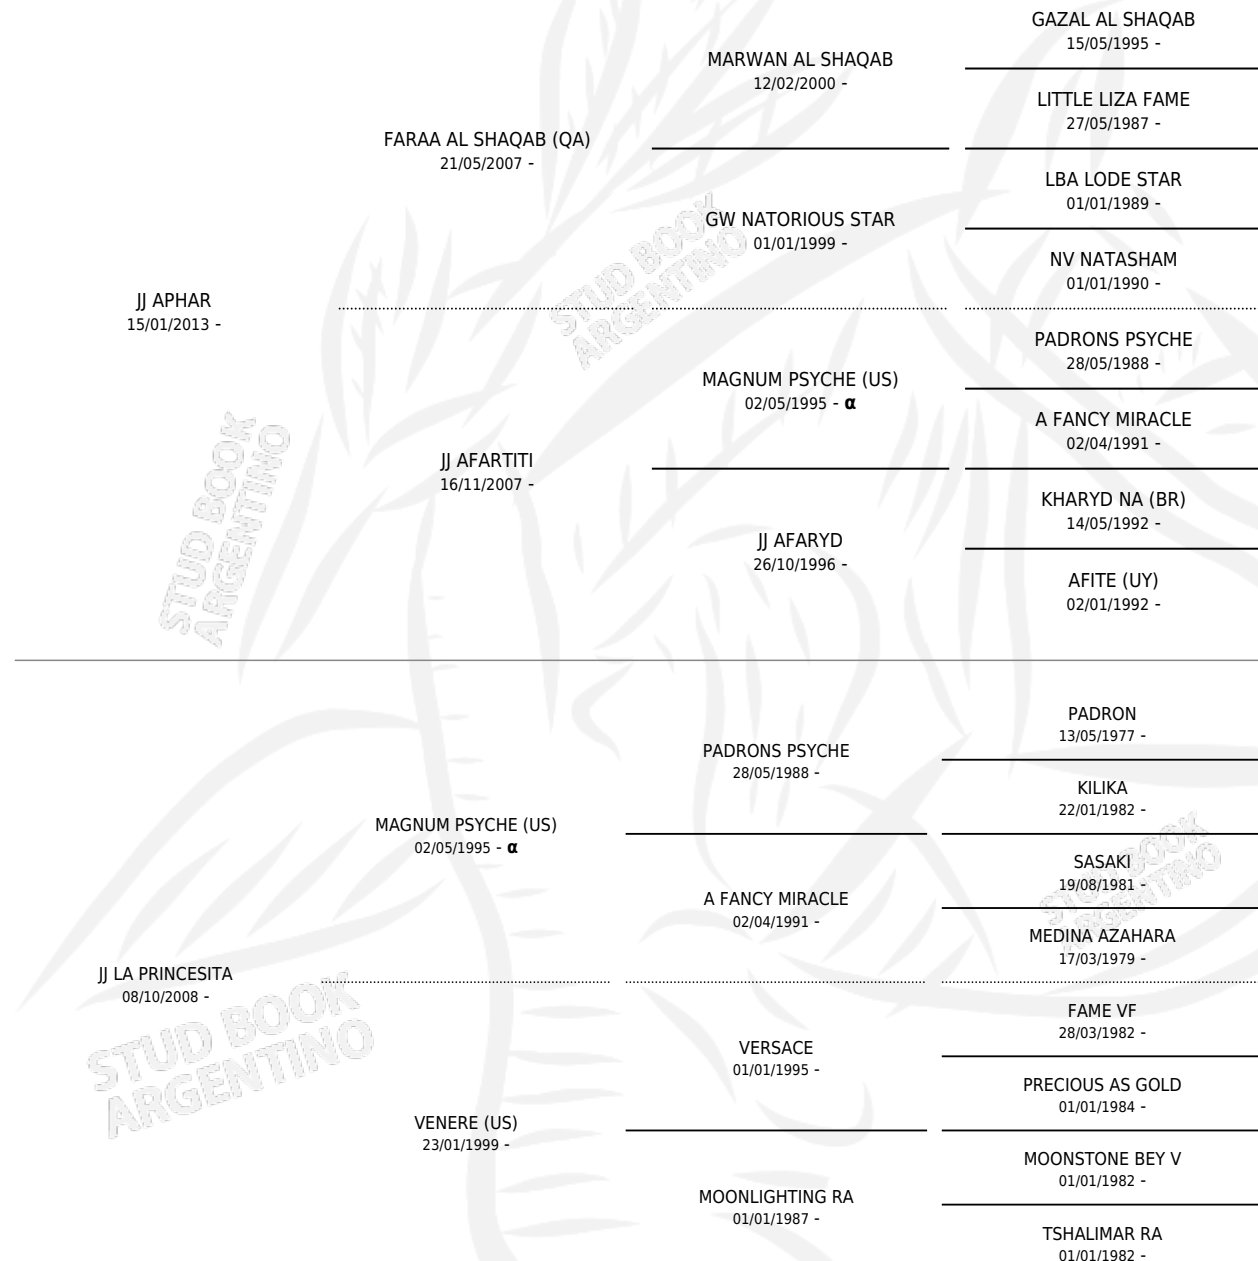

JJ APHA PRINCESA

por JJ APHAR y JJ LA PRINCESITA por MAGNUM PSYCHE (US)

Argentina · Hembra · Tordillo · AP · 14/09/2019
Familia · Volumen 43

ESTADO

TIPIFICACIÓN SANGUÍNEA	X
TIPIFICACIÓN POR ADN	X
PASAPORTE	X
IDENTIFICACIÓN POR MICROCHIP	X
REPRODUCTOR	X

Lugar de nacimiento: Mayed
Criador: Mayed

PEDIGREE

INBREEDING : α

JJ APHA PRINCESA

Datos oficiales del Stud Book Argentino

Documento generado el 12/06/2026

studbook.org.ar