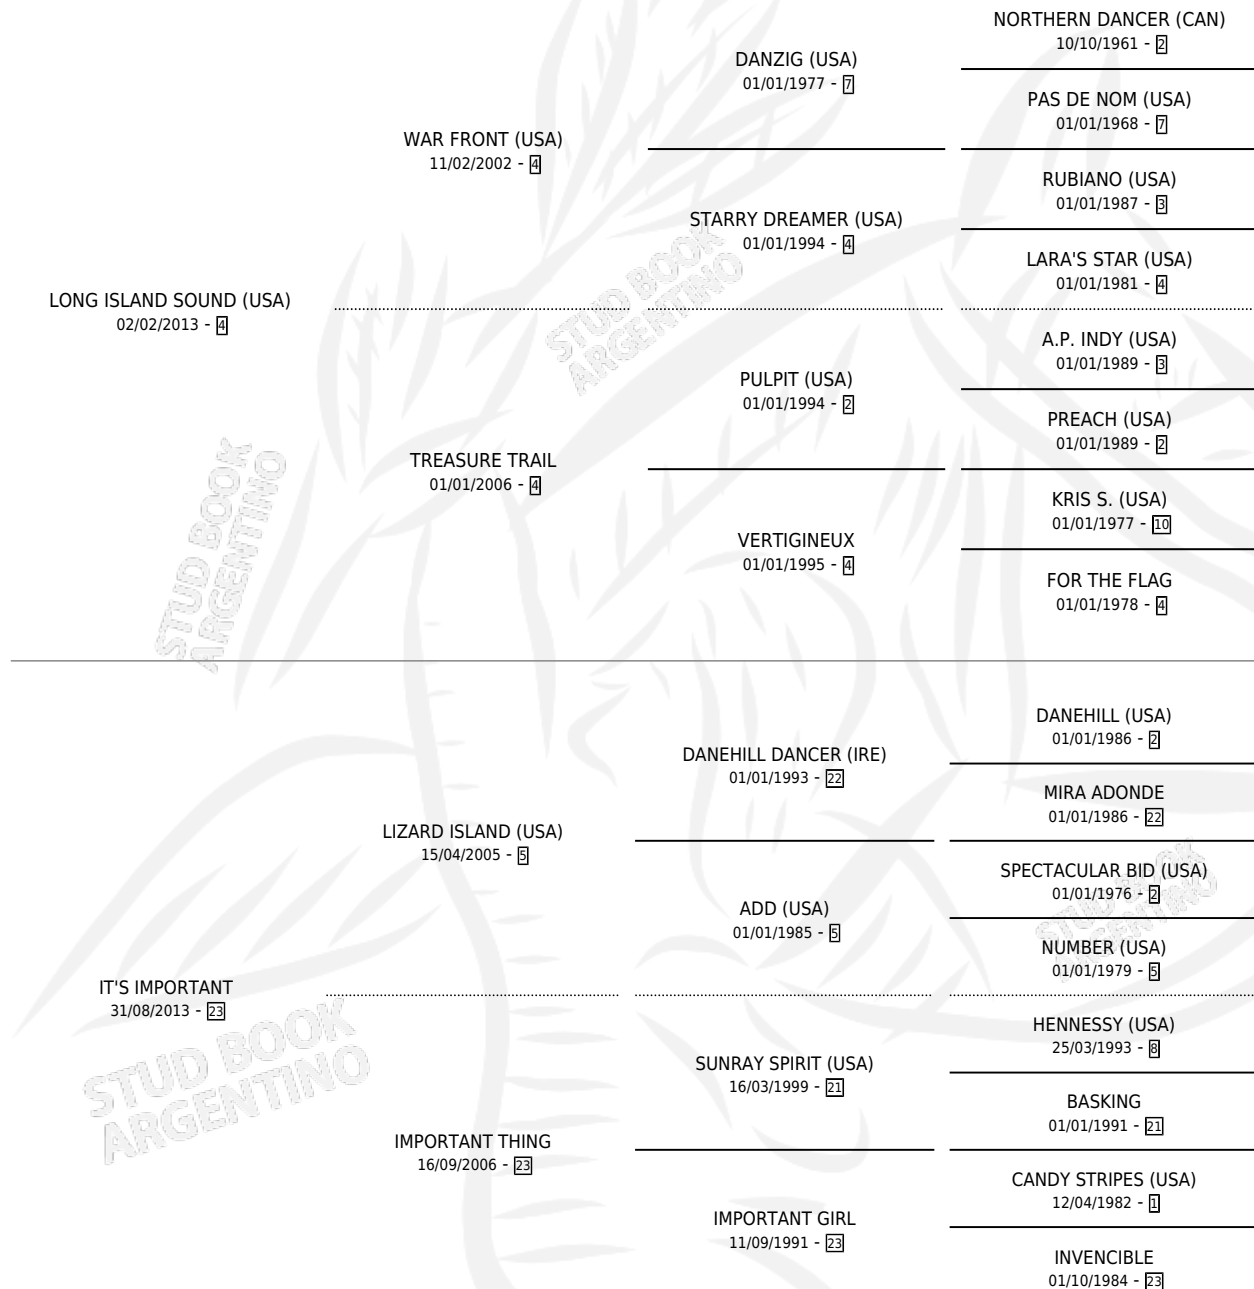

IT'S NEVER TOO LATE

por LONG ISLAND SOUND (USA) y IT'S IMPORTANT por LIZARD ISLAND (USA)

Argentina · Hembra · Zaino · SP · 21/08/2019
Familia 23-a · Volumen 43

ESTADO

TIPIFICACIÓN SANGUÍNEA	X
TIPIFICACIÓN POR ADN	✓
PASAPORTE	✓
IDENTIFICACIÓN POR MICROCHIP	✓
REPRODUCTOR	✓

Lugar de nacimiento: Abolengo
Criador: Abolengo

~

HIJOS

	MACHOS	HEMBRAS
1 NACIERON	1	0
SIN ACTUACIONES		

PEDIGREE

CAMPAÑA

Solo carreras oficiales de Argentina

POR EDAD