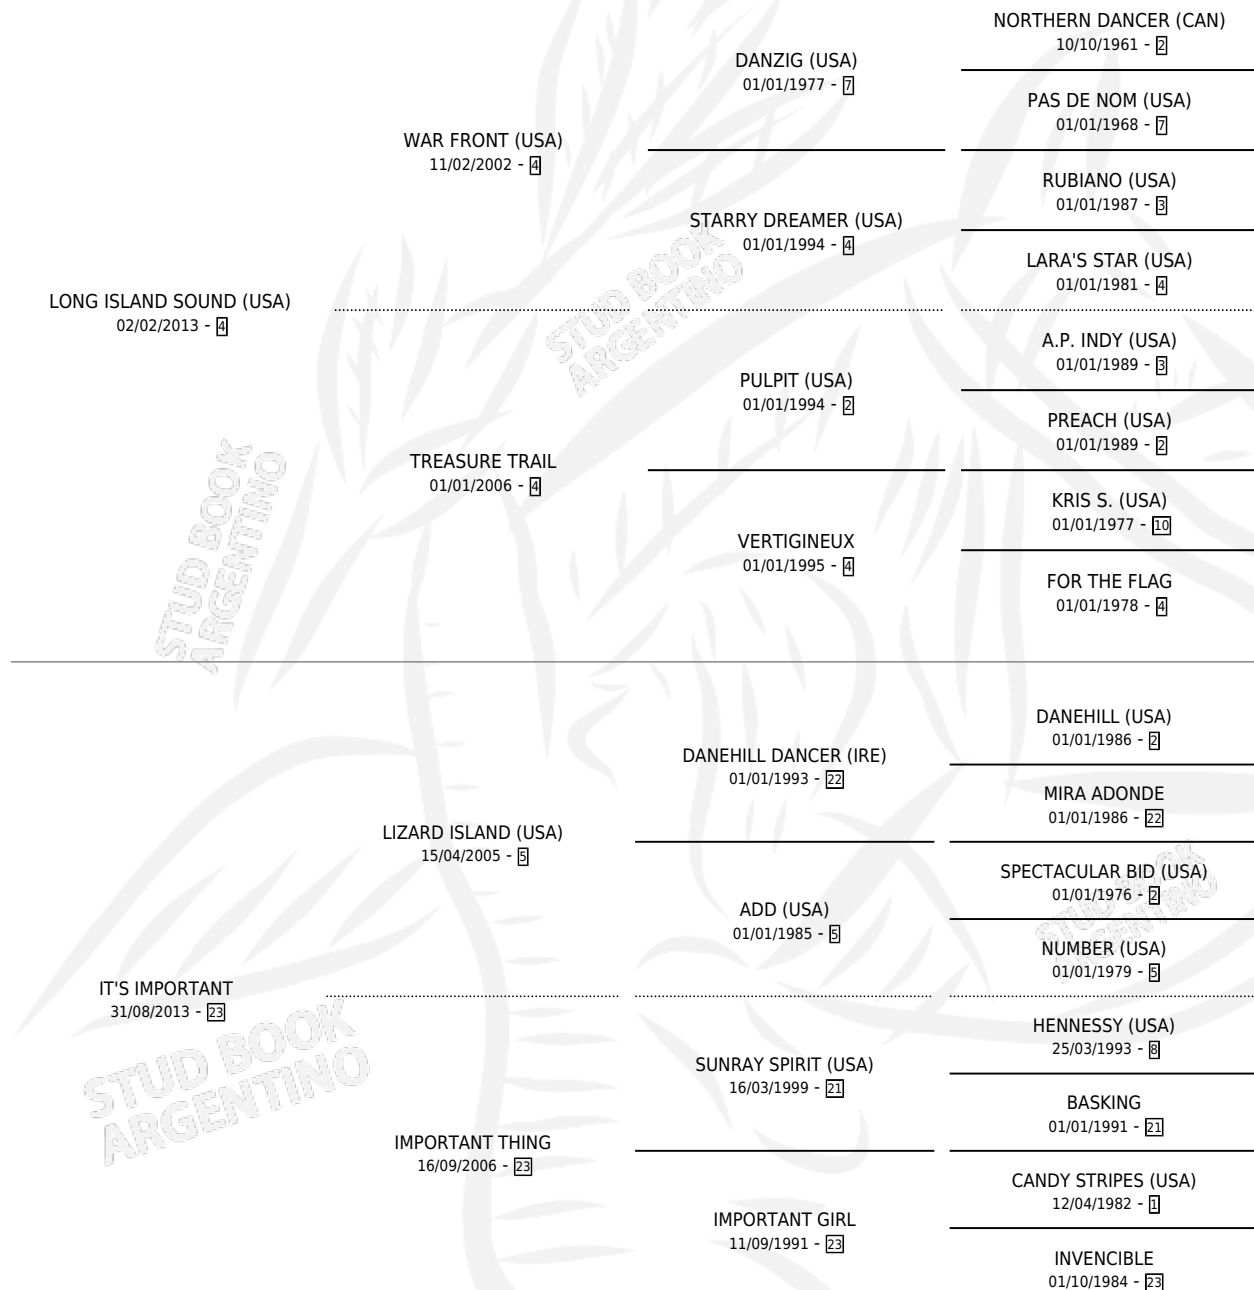

IT'S NEVER TOO LATE

por LONG ISLAND SOUND (USA) y IT'S IMPORTANT por LIZARD ISLAND (USA)

Argentina · Hembra · Zaino · SP · 21/08/2019
Familia 23-a · Volumen 43

ESTADO

TIPIFICACIÓN SANGUÍNEA	X
TIPIFICACIÓN POR ADN	✓
PASAPORTE	✓
IDENTIFICACIÓN POR MICROCHIP	✓
REPRODUCTOR	✓

Lugar de nacimiento: Abolengo
Criador: Abolengo

~

HIJOS

	MACHOS	HEMBRAS
1 NACIERON	1	0
SIN ACTUACIONES		

PEDIGREE