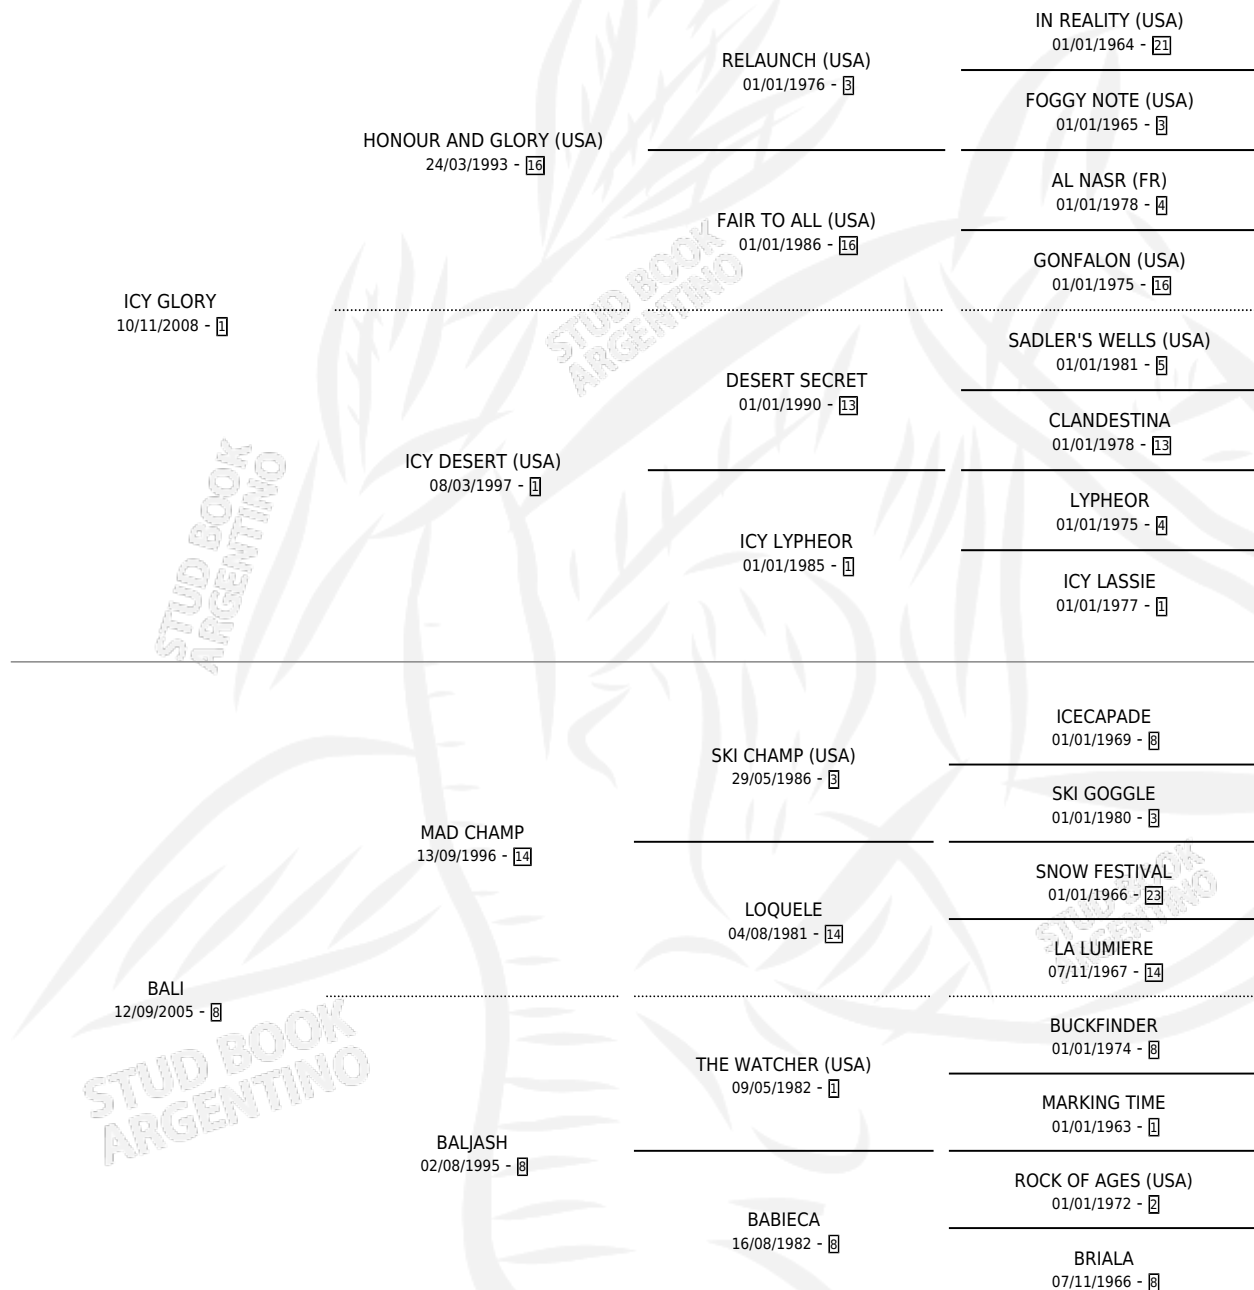

ICY MAD

por ICY GLORY y BALI por MAD CHAMP

Argentina · Macho · Zaino · SP · 29/08/2019
Familia 8-f · Volumen 43

ESTADO

TIPIFICACIÓN SANGUÍNEA	X
TIPIFICACIÓN POR ADN	✓
PASAPORTE	✓
IDENTIFICACIÓN POR MICROCHIP	✓
REPRODUCTOR	X

Lugar de nacimiento: El Entrevero

Criador: El Entrevero

PEDIGREE

CAMPAÑA

Solo carreras oficiales de Argentina

POR EDAD

EDAD	CC	1°	2°	3°	4°	5°	NP	CLC	CLG	CLCG1	CLGG1	IMPORTE	GANANCIA / CC
2 AÑOS	7	0	1	2	0	2	2	1	0	0	0	\$539,000	\$77,000
3 AÑOS	8	2	1	1	0	1	3	2	0	0	0	\$1,778,900	\$222,363
4 AÑOS	8	0	0	0	0	2	6	0	0	0	0	\$341,710	\$42,714
5 AÑOS	1	0	0	0	0	1	0	0	0	0	0	\$102,500	\$102,500
TOTALES	24	2	2	3	0	6	11	3	0	0	0	\$2,762,110	\$115,088
%		8.3%	8.3%	12.5%	0.0%	25.0%	45.8%	12.5%	0.0%	0.0%	0.0%		