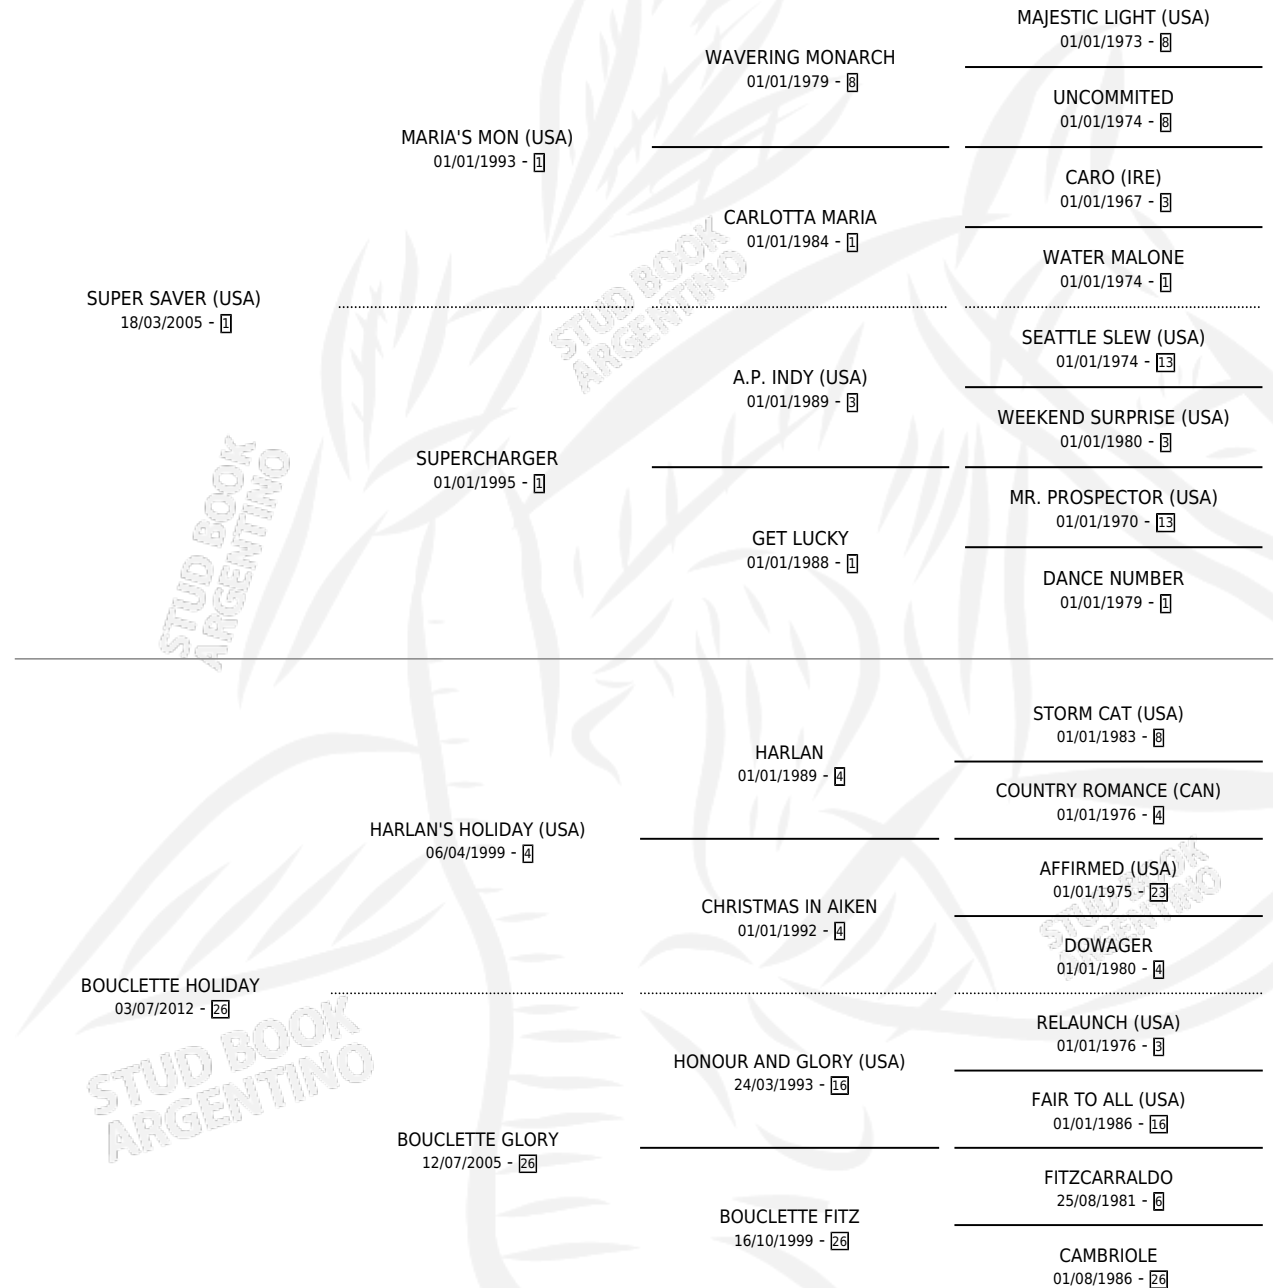

CHANCLETTE

por **SUPER SAVER (USA)** y **BOUCLETTE HOLIDAY** por **HARLAN'S HOLIDAY (USA)**

Argentina · Macho · Zaino · SP · 28/08/2019
Familia 26 · Volumen 43

ESTADO

TIPIFICACIÓN SANGUÍNEA	X
TIPIFICACIÓN POR ADN	✓
PASAPORTE	✓
IDENTIFICACIÓN POR MICROCHIP	✓
REPRODUCTOR	X

Lugar de nacimiento: Firmamento

Criador: Firmamento

PEDIGREE

CAMPAÑA

Solo carreras oficiales de Argentina

POR EDAD

EDAD	CC	1°	2°	3°	4°	5°	NP	CLC	CLG	CLCG1	CLGG1	IMPORTE	GANANCIA / CC
2 AÑOS	2	1	0	0	0	1	0	1	0	1	0	\$1,100,000	\$550,000
3 AÑOS	9	0	3	1	2	0	3	2	0	0	0	\$2,281,800	\$253,533
4 AÑOS	5	2	0	1	0	0	2	1	0	1	0	\$4,186,000	\$837,200
5 AÑOS	10	1	3	1	1	1	3	3	0	0	0	\$12,850,750	\$1,285,075
6 AÑOS	10	1	1	1	2	1	4	2	0	0	0	\$9,541,000	\$954,100
TOTALES	36	5	7	4	5	3	12	9	0	2	0	\$29,959,550	\$832,210
%		13.9%	19.4%	11.1%	13.9%	8.3%	33.3%	25.0%	0.0%	22.2%	0.0%		

Ganador de 5 carreras en San Isidro y Palermo debutando - \$29,959,550, a los 2,4,5 y 6 años, incluso 2do Clasico Buenos Aires **[G3]**, Handicap El Serrano, Handicap Sideral y Handicap Pure Prize, 3ro Handicap El Virtuoso, Handicap Mariache y Clasico Macon **[L]**, 4to Clasico Buenos Aires **[G3]** y Clasico Macon **[L]**.