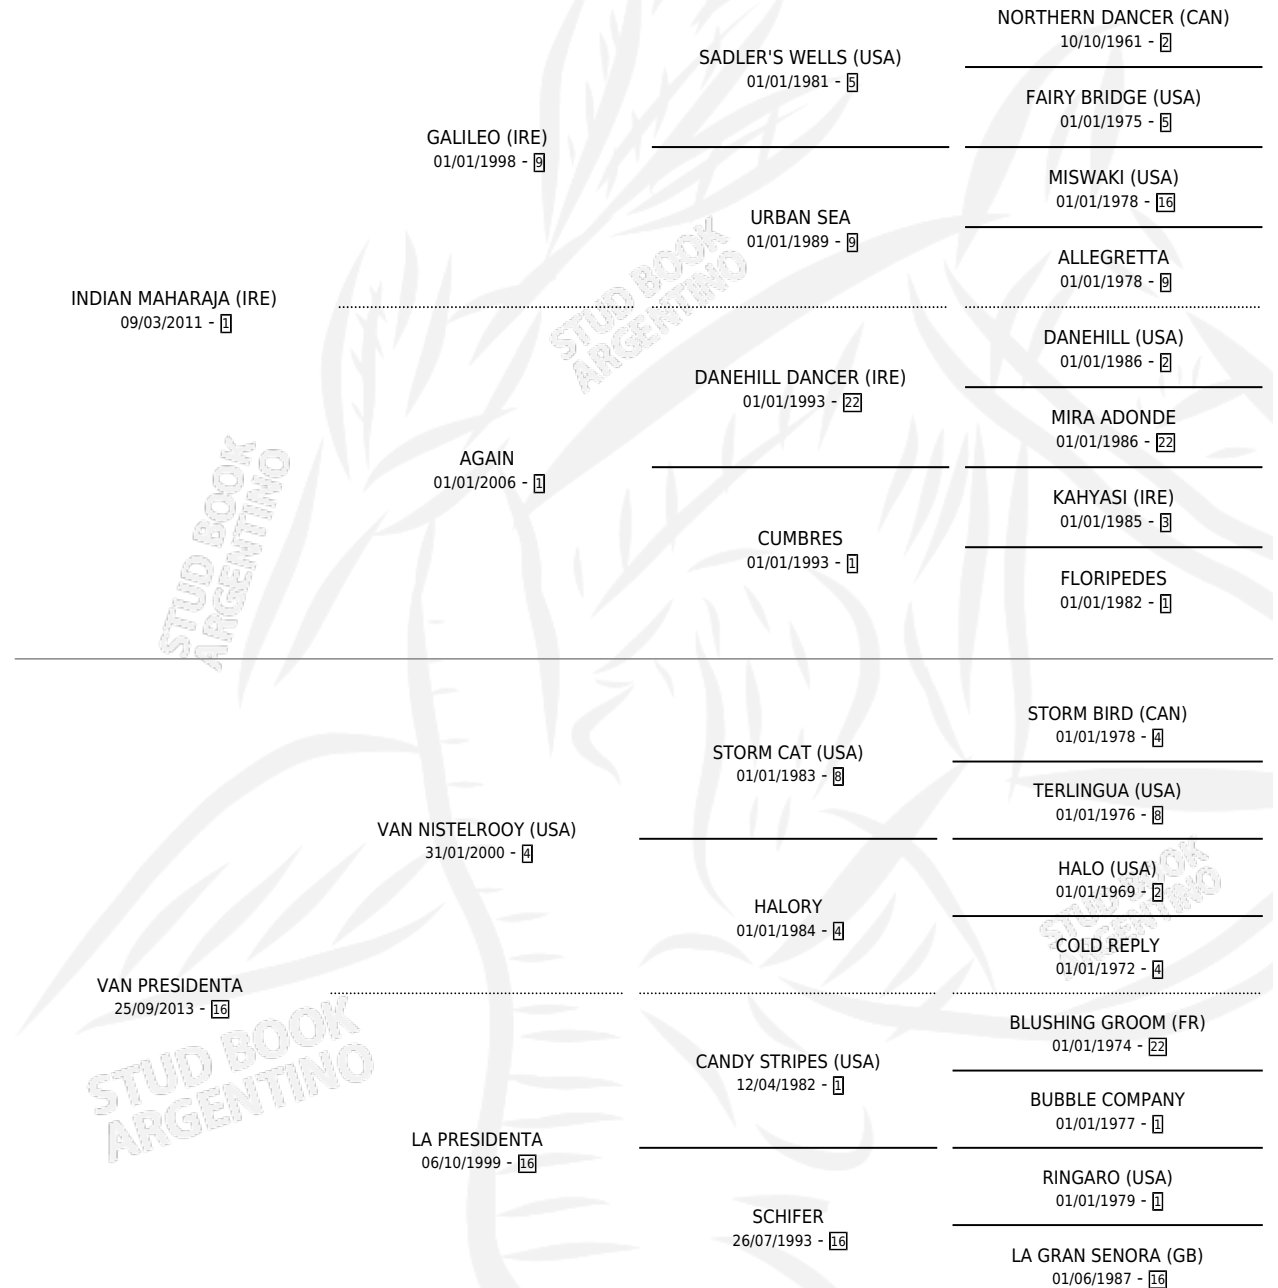

LAVA MAHARAJA

por INDIAN MAHARAJA (IRE) y VAN PRESIDENTA por VAN NISTELROOY (USA)

Argentina · Macho · Zaino Doradillo · SP · 17/08/2019
Familia 16-b · Volumen 43

ESTADO

TIPIFICACIÓN SANGUÍNEA	X
TIPIFICACIÓN POR ADN	✓
PASAPORTE	✓
IDENTIFICACIÓN POR MICROCHIP	✓
REPRODUCTOR	X

Lugar de nacimiento: Recoveco

Criador: Recoveco

PEDIGREE

CAMPAÑA

Solo carreras oficiales de Argentina

POR EDAD

EDAD	CC	1°	2°	3°	4°	5°	NP	CLC	CLG	CLCG1	CLGG1	IMPORTE	GANANCIA / CC
3 AÑOS	1	0	0	0	0	0	1	0	0	0	0	\$0	\$0
4 AÑOS	3	0	0	0	0	0	3	0	0	0	0	\$40,000	\$13,333
5 AÑOS	2	0	0	0	0	0	2	0	0	0	0	\$84,300	\$42,150
TOTALES	6	0	0	0	0	0	6	0	0	0	0	\$124,300	\$20,717
%		0.0%	0.0%	0.0%	0.0%	0.0%	100%	0.0%	0.0%	0.0%	0.0%		