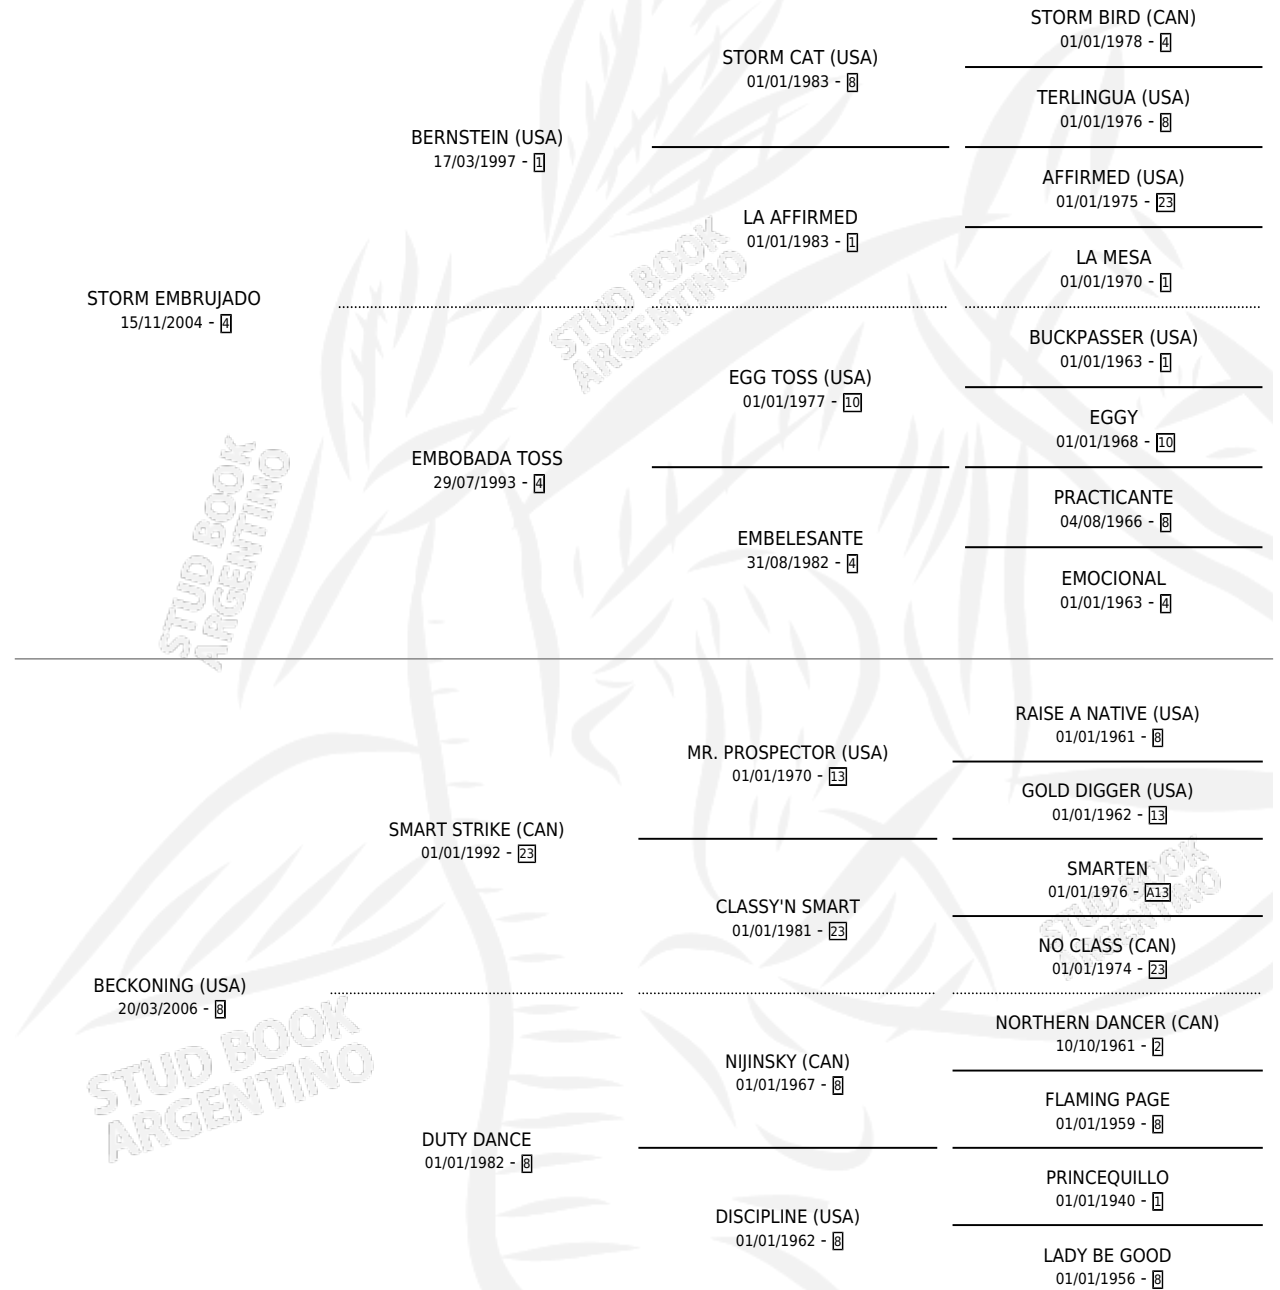

DONA EUTERPE

por **STORM EMBRUJADO** y **BECKONING (USA)** por **SMART STRIKE (CAN)**

Argentina · Hembra · Zaino · SP · 16/08/2019
Familia 8-h · Volumen 43

ESTADO

TIPIFICACIÓN SANGUÍNEA	X
TIPIFICACIÓN POR ADN	X
PASAPORTE	X
IDENTIFICACIÓN POR MICROCHIP	X
REPRODUCTOR	X

Lugar de nacimiento: Cuarto Creciente
Criador: Cuestion De Fe S.A.

PEDIGREE

DONA EUTERPE

Datos oficiales del Stud Book Argentino

Documento generado el 04/05/2026

studbook.org.ar