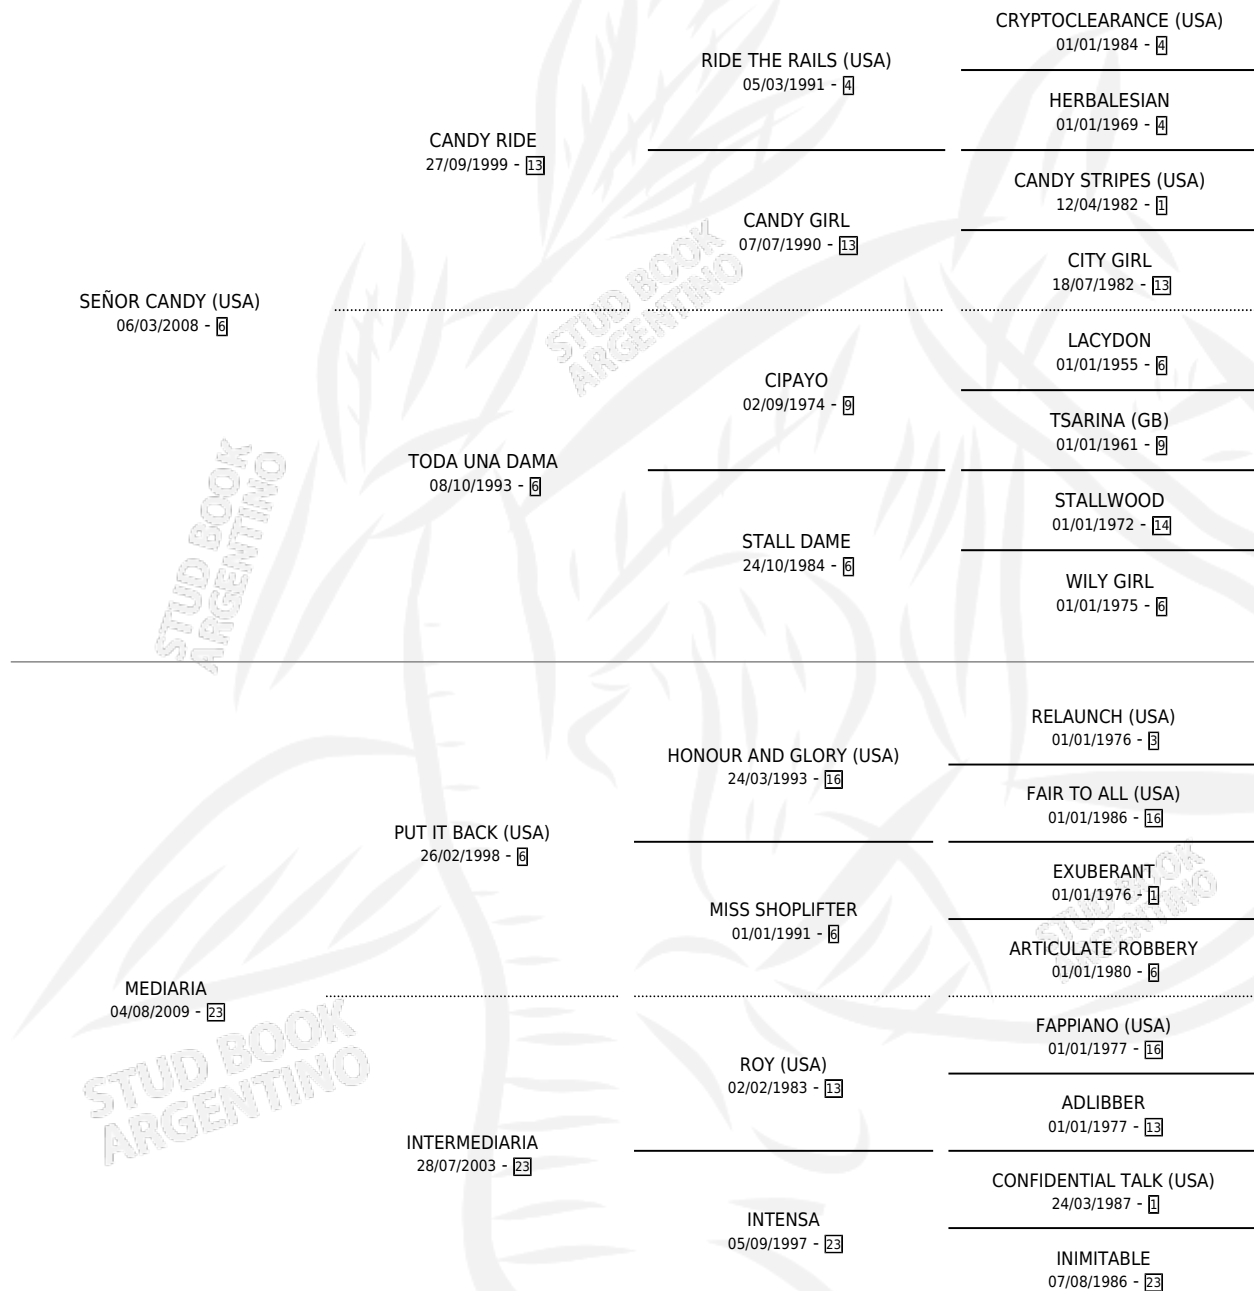

RIO CANDY

por SEÑOR CANDY (USA) y MEDIARIA por PUT IT BACK (USA)

Argentina · Macho · Alazan · SP · 28/08/2019
Familia 23-a · Volumen 43

ESTADO

TIPIFICACIÓN SANGUÍNEA	X
TIPIFICACIÓN POR ADN	✓
PASAPORTE	✓
IDENTIFICACIÓN POR MICROCHIP	✓
REPRODUCTOR	X

Lugar de nacimiento: Costa Del Rio

Criador: Costa Del Rio

PEDIGREE

CAMPAÑA

Solo carreras oficiales de Argentina

POR EDAD

EDAD	CC	1°	2°	3°	4°	5°	NP	CLC	CLG	CLCG1	CLGG1	IMPORTE	GANANCIA / CC
3 AÑOS	2	0	0	0	0	0	2	0	0	0	0	\$0	\$0
4 AÑOS	5	1	1	0	2	0	1	0	0	0	0	\$935,109	\$187,022
5 AÑOS	3	0	0	0	0	0	3	0	0	0	0	\$0	\$0
6 AÑOS	1	0	0	0	0	0	1	0	0	0	0	\$0	\$0
TOTALES	11	1	1	0	2	0	7	0	0	0	0	\$935,109	\$85,010
%		9.1%	9.1%	0.0%	18.2%	0.0%	63.6%	0.0%	0.0%	0.0%	0.0%		