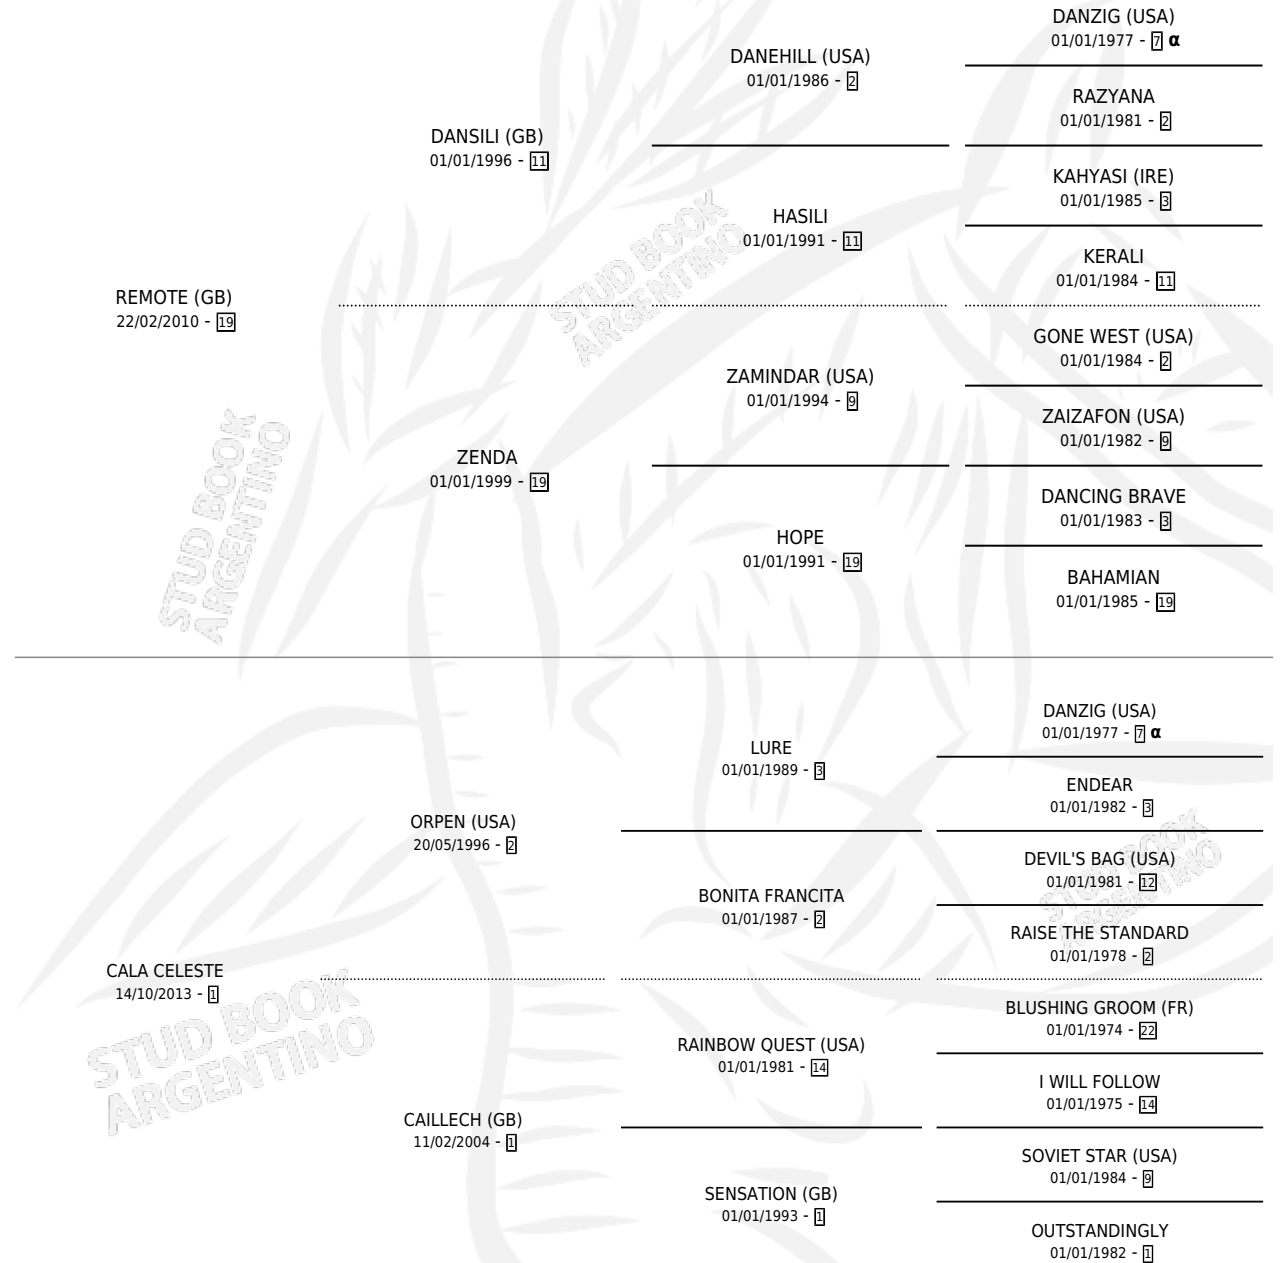

DISTANT BLUE

por REMOTE (GB) y CALA CELESTE por ORPEN (USA)

Argentina · Macho · Zaino · SP · 15/08/2019
Familia 1-x · Volumen 43

ESTADO

TIPIFICACIÓN SANGUÍNEA	X
TIPIFICACIÓN POR ADN	✓
PASAPORTE	✓
IDENTIFICACIÓN POR MICROCHIP	✓
REPRODUCTOR	X

Lugar de nacimiento: Costa Del Rio
Criador: Prado Eduardo Manuel

PEDIGREE

INBREEDING : α