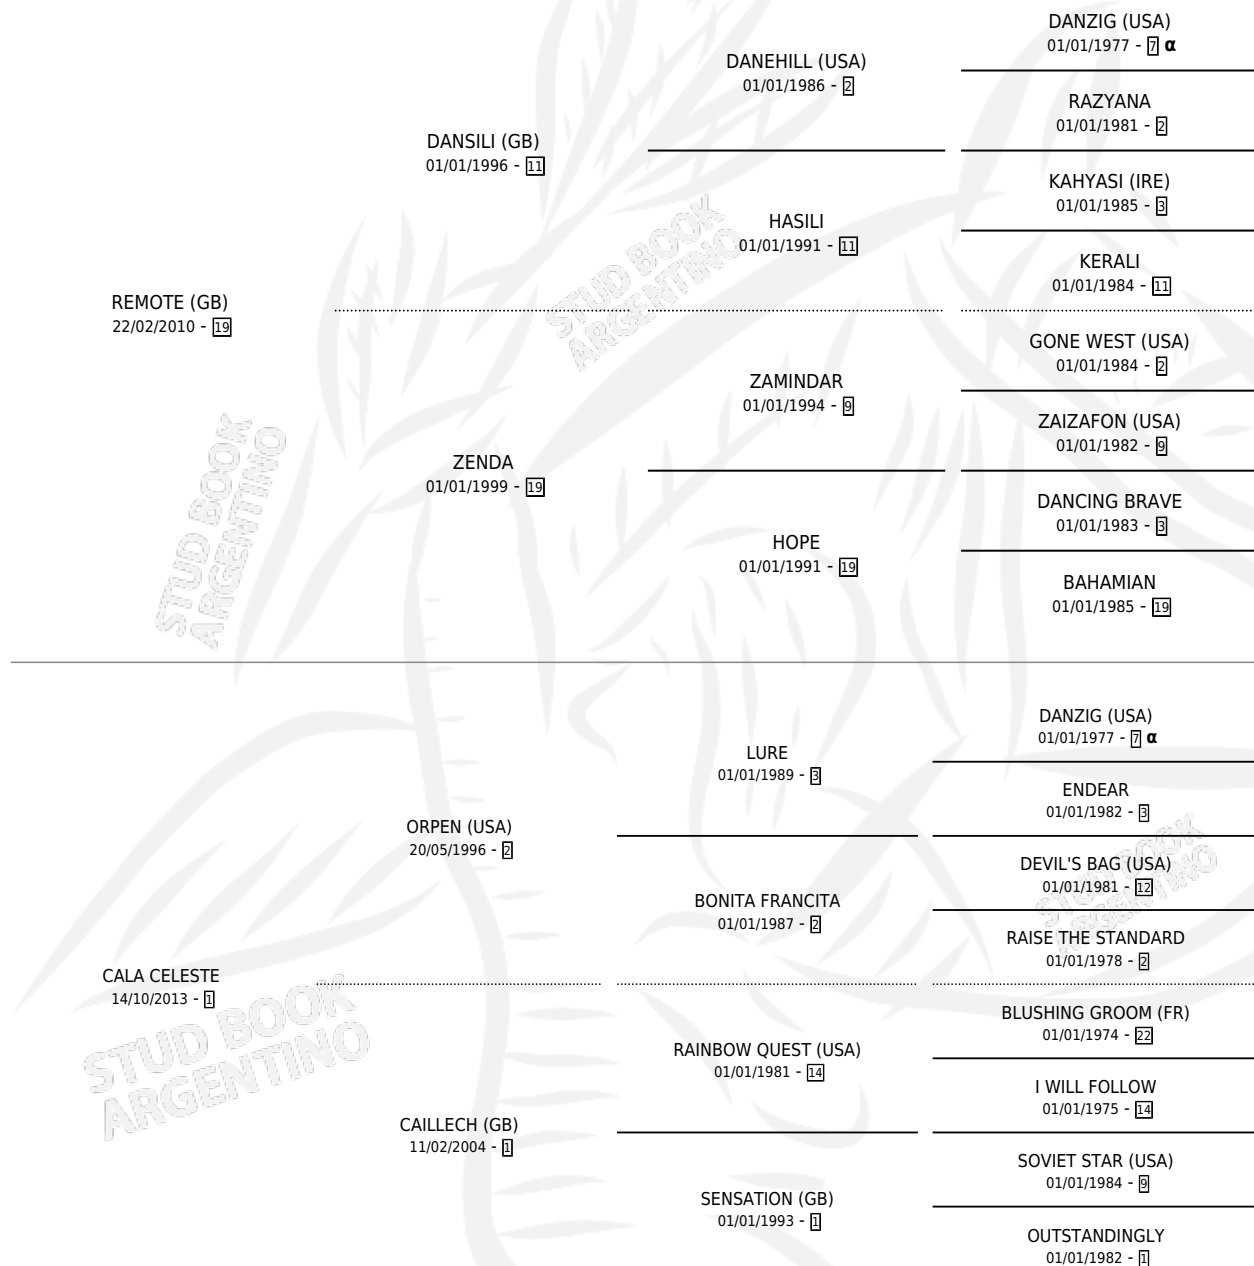

DISTANT BLUE

por REMOTE (GB) y CALA CELESTE por ORPEN (USA)

Argentina · Macho · Zaino · SP · 15/08/2019
Familia 1-x · Volumen 43

ESTADO

TIPIFICACIÓN SANGUÍNEA	X
TIPIFICACIÓN POR ADN	✓
PASAPORTE	✓
IDENTIFICACIÓN POR MICROCHIP	✓
REPRODUCTOR	X

Lugar de nacimiento: Costa Del Rio
Criador: Prado Eduardo Manuel

PEDIGREE

INBREEDING : α

CAMPAÑA

Solo carreras oficiales de Argentina

POR EDAD

EDAD	CC	1°	2°	3°	4°	5°	NP	CLC	CLG	CLCG1	CLGG1	IMPORTE	GANANCIA / CC
3 AÑOS	3	1	0	0	1	0	1	0	0	0	0	\$847,000	\$282,333
4 AÑOS	1	0	0	0	0	0	1	0	0	0	0	\$0	\$0
TOTALES	4	1	0	0	1	0	2	0	0	0	0	\$847,000	\$211,750
%		25.0%	0.0%	0.0%	25.0%	0.0%	50.0%	0.0%	0.0%	0.0%	0.0%		

Ganador en San Isidro - \$847,000, a los 3 años.

POR DISTANCIA

HIPODROMO	CC	1°	2°	3°	4°	5°	NP	CLC	CLG	CLCG1	CLGG1	IMPORTE
PALERMO	1	0	0	0	0	0	1	0	0	0	0	\$0
1000 MTS	1	0	0	0	0	0	1	0	0	0	0	\$0
SAN ISIDRO	3	1	0	0	1	0	1	0	0	0	0	\$847,000
1000 MTS	3	1	0	0	1	0	1	0	0	0	0	\$847,000