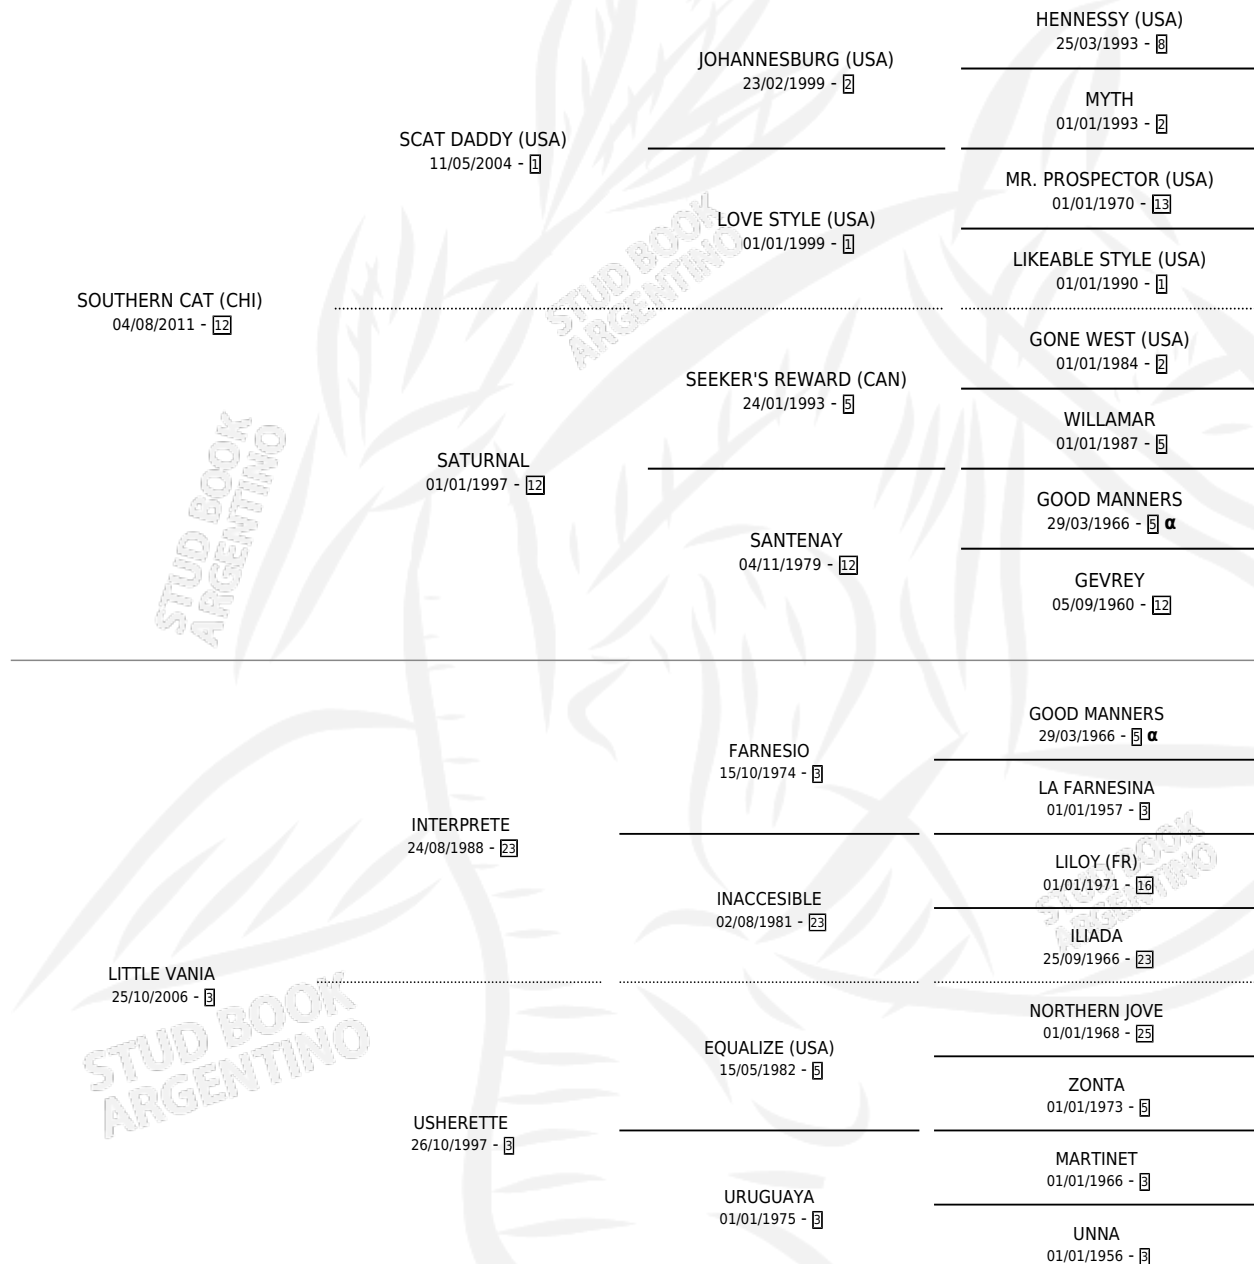

ELVIS CAT

por SOUTHERN CAT (CHI) y LITTLE VANIA por INTERPRETE

Argentina · Macho · Alazan · SP · 16/08/2019
Familia 3-d · Volumen 43

ESTADO

TIPIFICACIÓN SANGUÍNEA	X
TIPIFICACIÓN POR ADN	✓
PASAPORTE	✓
IDENTIFICACIÓN POR MICROCHIP	✓
REPRODUCTOR	X

Lugar de nacimiento: Costa Del Rio
Criador: Nordio Victor Hugo

PEDIGREE

INBREEDING : α

CAMPAÑA

Solo carreras oficiales de Argentina

POR EDAD

EDAD	CC	1°	2°	3°	4°	5°	NP	CLC	CLG	CLCG1	CLGG1	IMPORTE	GANANCIA / CC
3 AÑOS	1	0	0	0	0	0	1	0	0	0	0	\$30,000	\$30,000
4 AÑOS	1	0	0	0	0	0	1	0	0	0	0	\$40,000	\$40,000
TOTALES	2	0	0	0	0	0	2	0	0	0	0	\$70,000	\$35,000
%		0.0%	0.0%	0.0%	0.0%	0.0%	100%	0.0%	0.0%	0.0%	0.0%		

No placés en San Isidro y Palermo en 2 carreras disputadas.

POR DISTANCIA

HIPODROMO	CC	1°	2°	3°	4°	5°	NP	CLC	CLG	CLCG1	CLGG1	IMPORTE
PALERMO	1	0	0	0	0	0	1	0	0	0	0	\$40,000
1400 MTS	1	0	0	0	0	0	1	0	0	0	0	\$40,000
SAN ISIDRO	1	0	0	0	0	0	1	0	0	0	0	\$30,000
1600 MTS	1	0	0	0	0	0	1	0	0	0	0	\$30,000