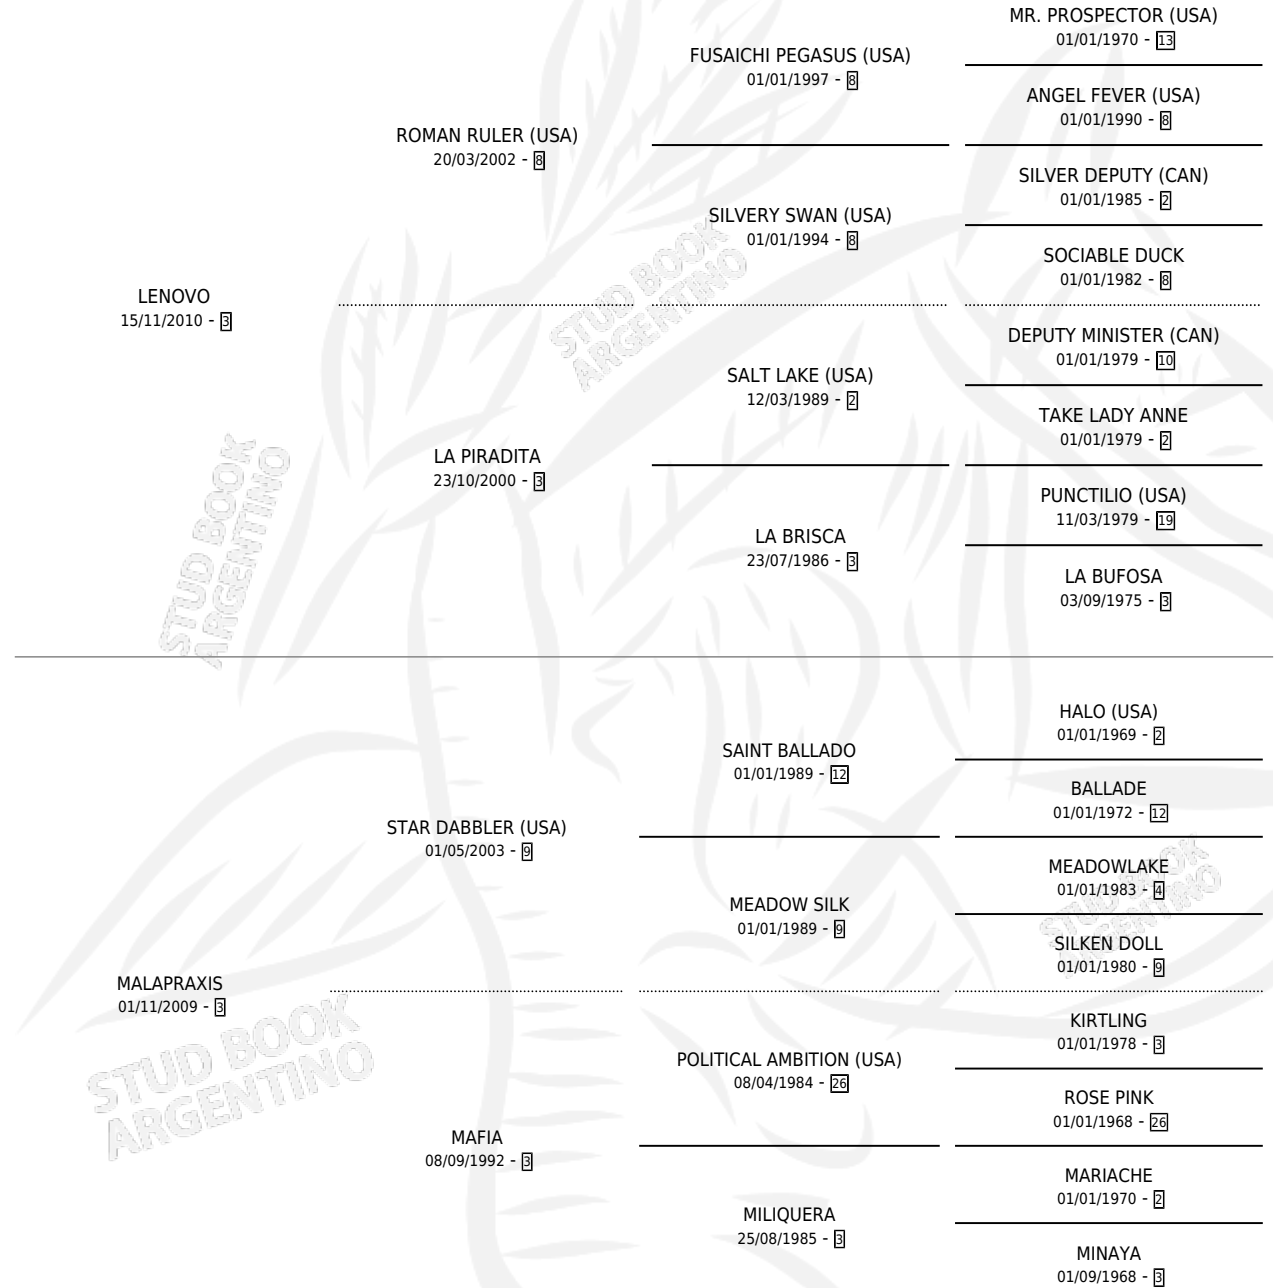

MANTO DE SOSPECHA

por **LENOVO** y **MALAPRAXIS** por **STAR DABBLER (USA)**

Argentina · Macho · Zaino · SP · 11/08/2019
Familia 3-h · Volumen 43

ESTADO

TIPIFICACIÓN SANGUÍNEA	X
TIPIFICACIÓN POR ADN	✓
PASAPORTE	✓
IDENTIFICACIÓN POR MICROCHIP	✓
REPRODUCTOR	X

Lugar de nacimiento: Costa Del Rio

Criador: La Mission Robles

PEDIGREE

MANTO DE SOSPECHA

Datos oficiales del Stud Book Argentino

Documento generado el 07/05/2026

studbook.org.ar