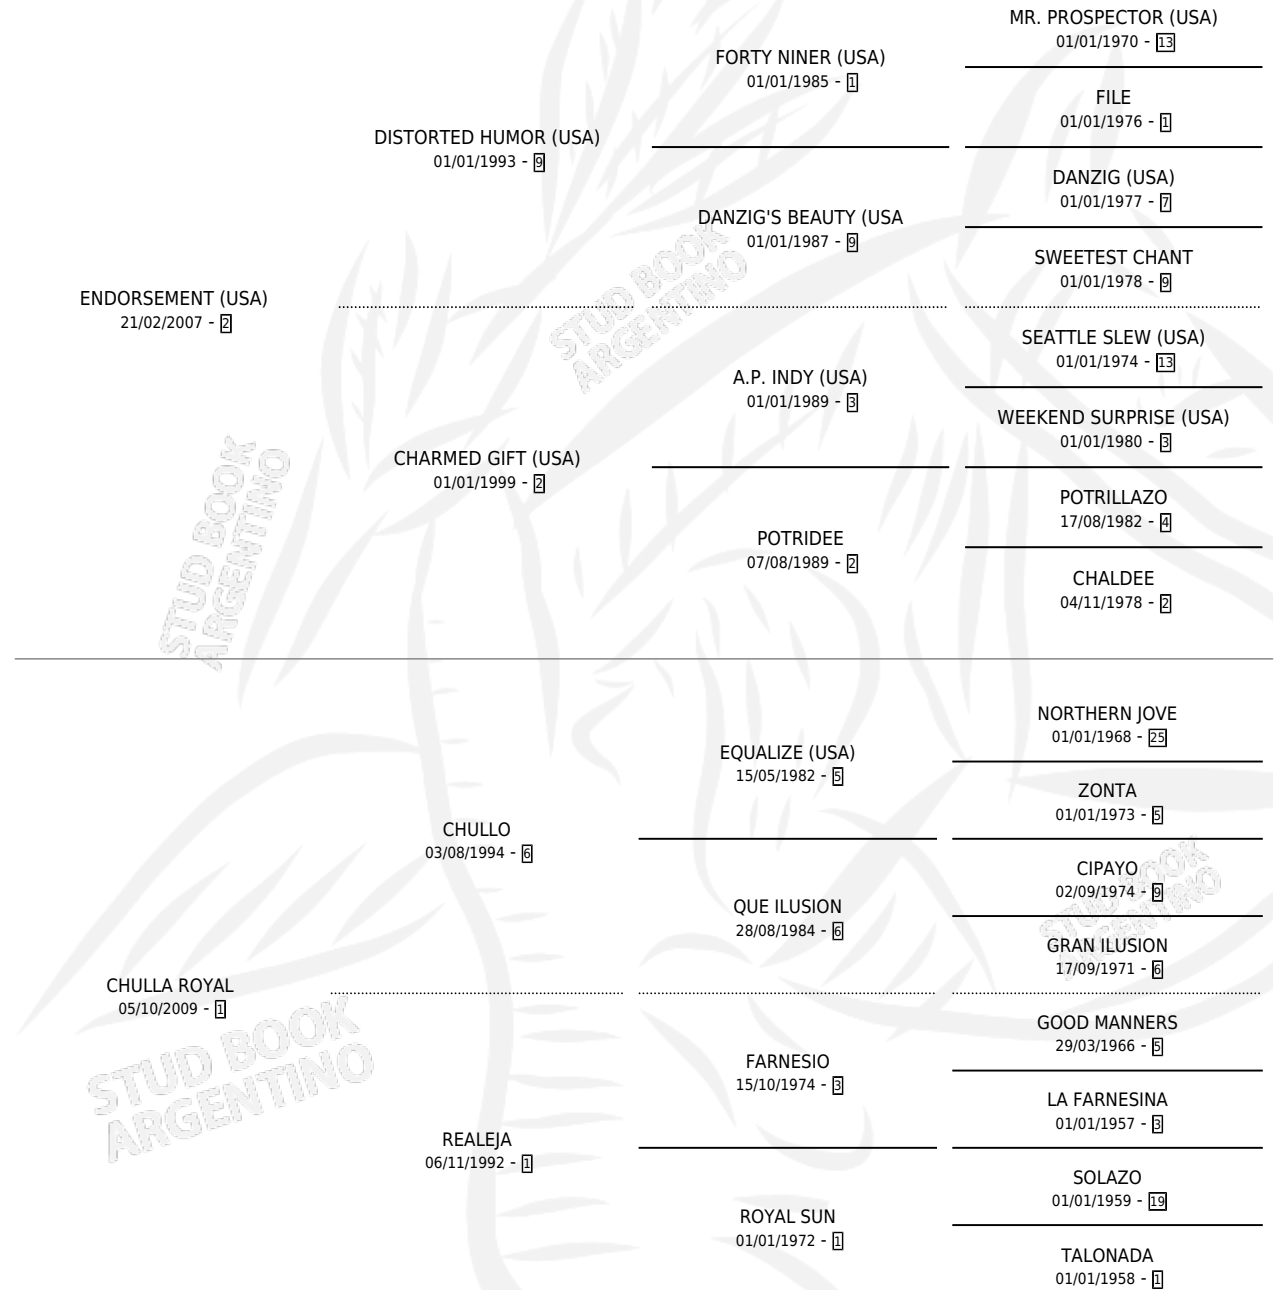

CORINA B

por **ENDORSEMENT (USA)** y **CHULLA ROYAL** por **CHULLO**

Argentina · Hembra · Alazan · SP · 08/08/2019
Familia 1-w · Volumen 43

ESTADO

TIPIFICACIÓN SANGUÍNEA	X
TIPIFICACIÓN POR ADN	X
PASAPORTE	X
IDENTIFICACIÓN POR MICROCHIP	X
REPRODUCTOR	X

Lugar de nacimiento: La Numancia

Criador: Bortule Edgardo Jose

PEDIGREE

CORINA B

Datos oficiales del Stud Book Argentino

Documento generado el 02/05/2026

studbook.org.ar