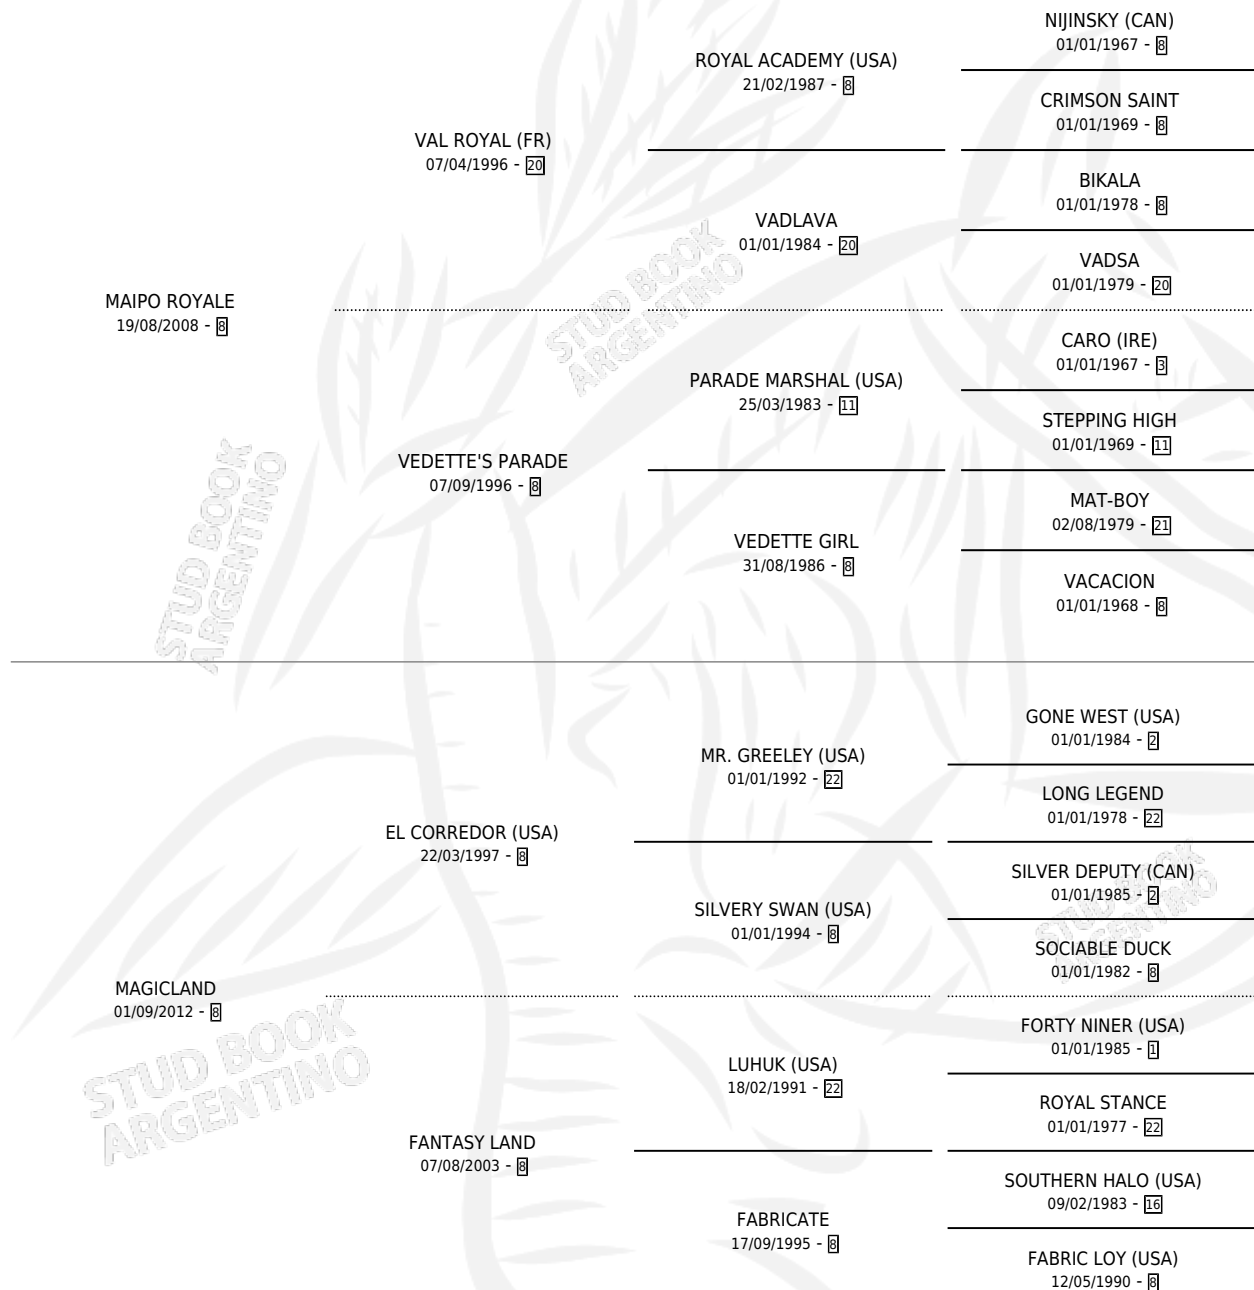

ÑUSTA

por MAIPO ROYALE y MAGICLAND por EL CORREDOR (USA)

Argentina · Hembra · Zaino · SP · 07/08/2019
Familia 8-c · Volumen 43

ESTADO

TIPIFICACIÓN SANGUÍNEA	X
TIPIFICACIÓN POR ADN	✓
PASAPORTE	✓
IDENTIFICACIÓN POR MICROCHIP	✓
REPRODUCTOR	✓

Lugar de nacimiento: Bernagi
Criador: Bernagi

~

HIJOS

	MACHOS	HEMBRAS
1 NACIERON	0	1
SIN ACTUACIONES		

PEDIGREE

CAMPAÑA

Solo carreras oficiales de Argentina

POR EDAD