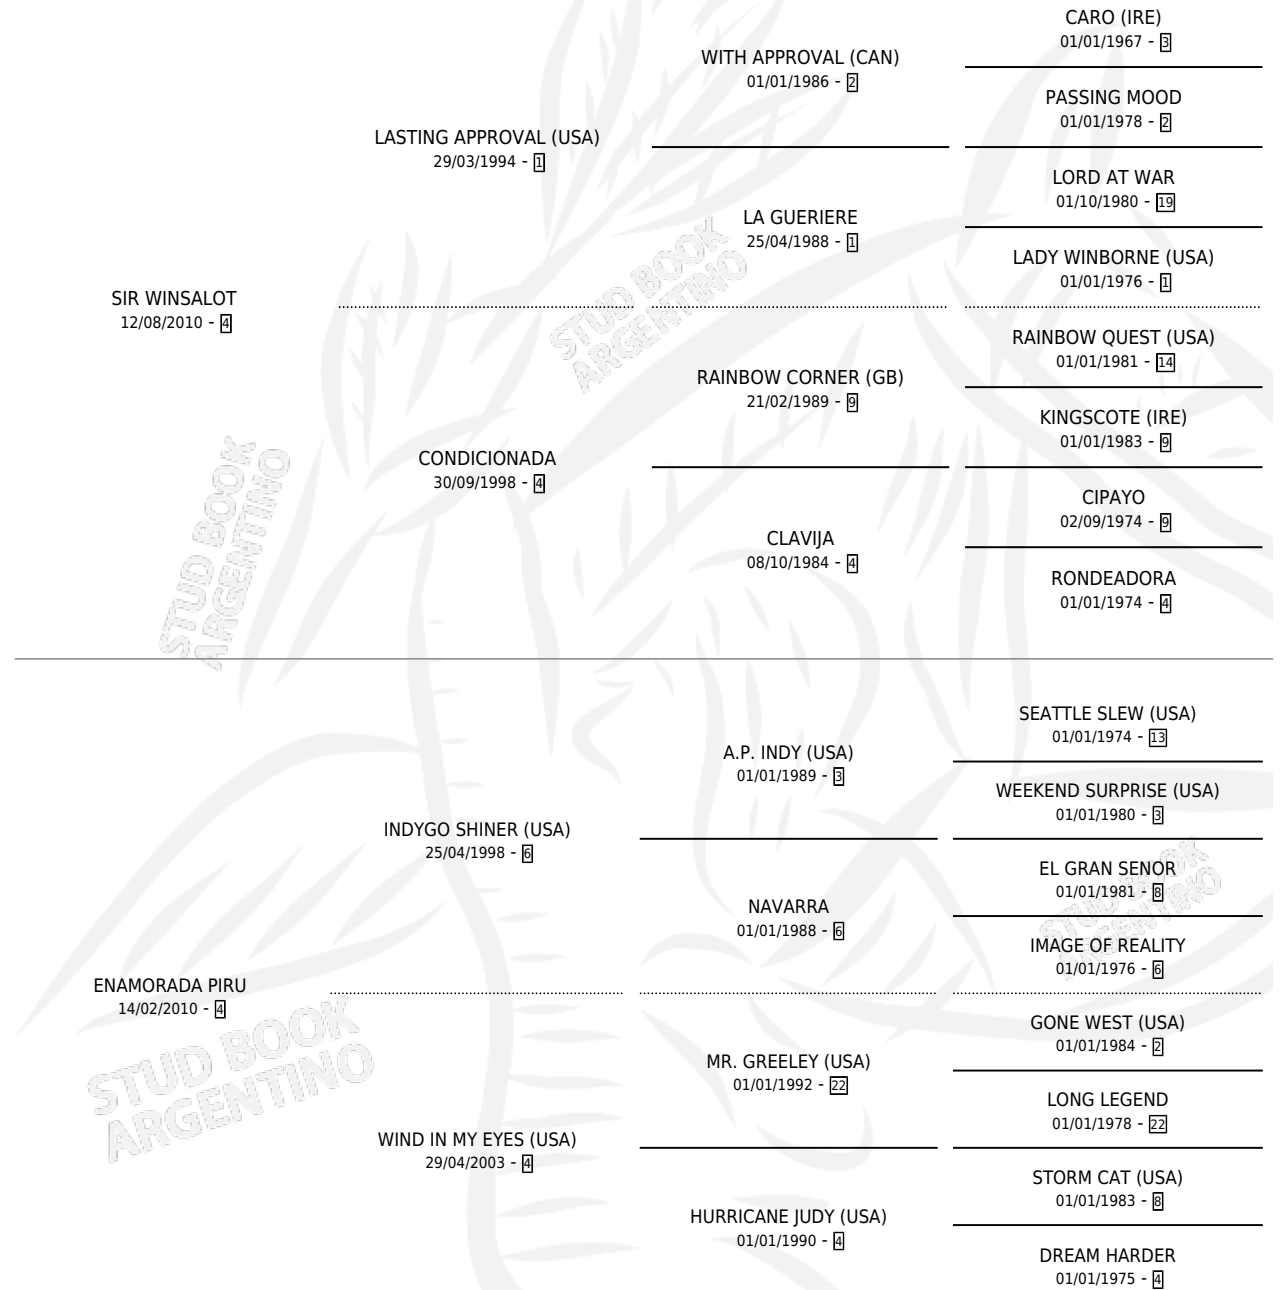

ME ENAMORE

por SIR WINSALOT y ENAMORADA PIRU por INDYGO SHINER (USA)

Argentina · Macho · Zaino · SP · 26/07/2019
Familia 4-m · Volumen 43

ESTADO

TIPIFICACIÓN SANGUÍNEA	X
TIPIFICACIÓN POR ADN	✓
PASAPORTE	✓
IDENTIFICACIÓN POR MICROCHIP	✓
REPRODUCTOR	X

Lugar de nacimiento: Bernagi
Criador: Bernagi

PEDIGREE

CAMPAÑA

Solo carreras oficiales de Argentina

POR EDAD

EDAD	CC	1°	2°	3°	4°	5°	NP	CLC	CLG	CLCG1	CLGG1	IMPORTE	GANANCIA / CC
4 AÑOS	2	0	0	0	0	0	2	0	0	0	0	\$0	\$0
TOTALES	2	0	0	0	0	0	2	0	0	0	0	\$0	\$0
%		0.0%	0.0%	0.0%	0.0%	0.0%	100%	0.0%	0.0%	0.0%	0.0%		