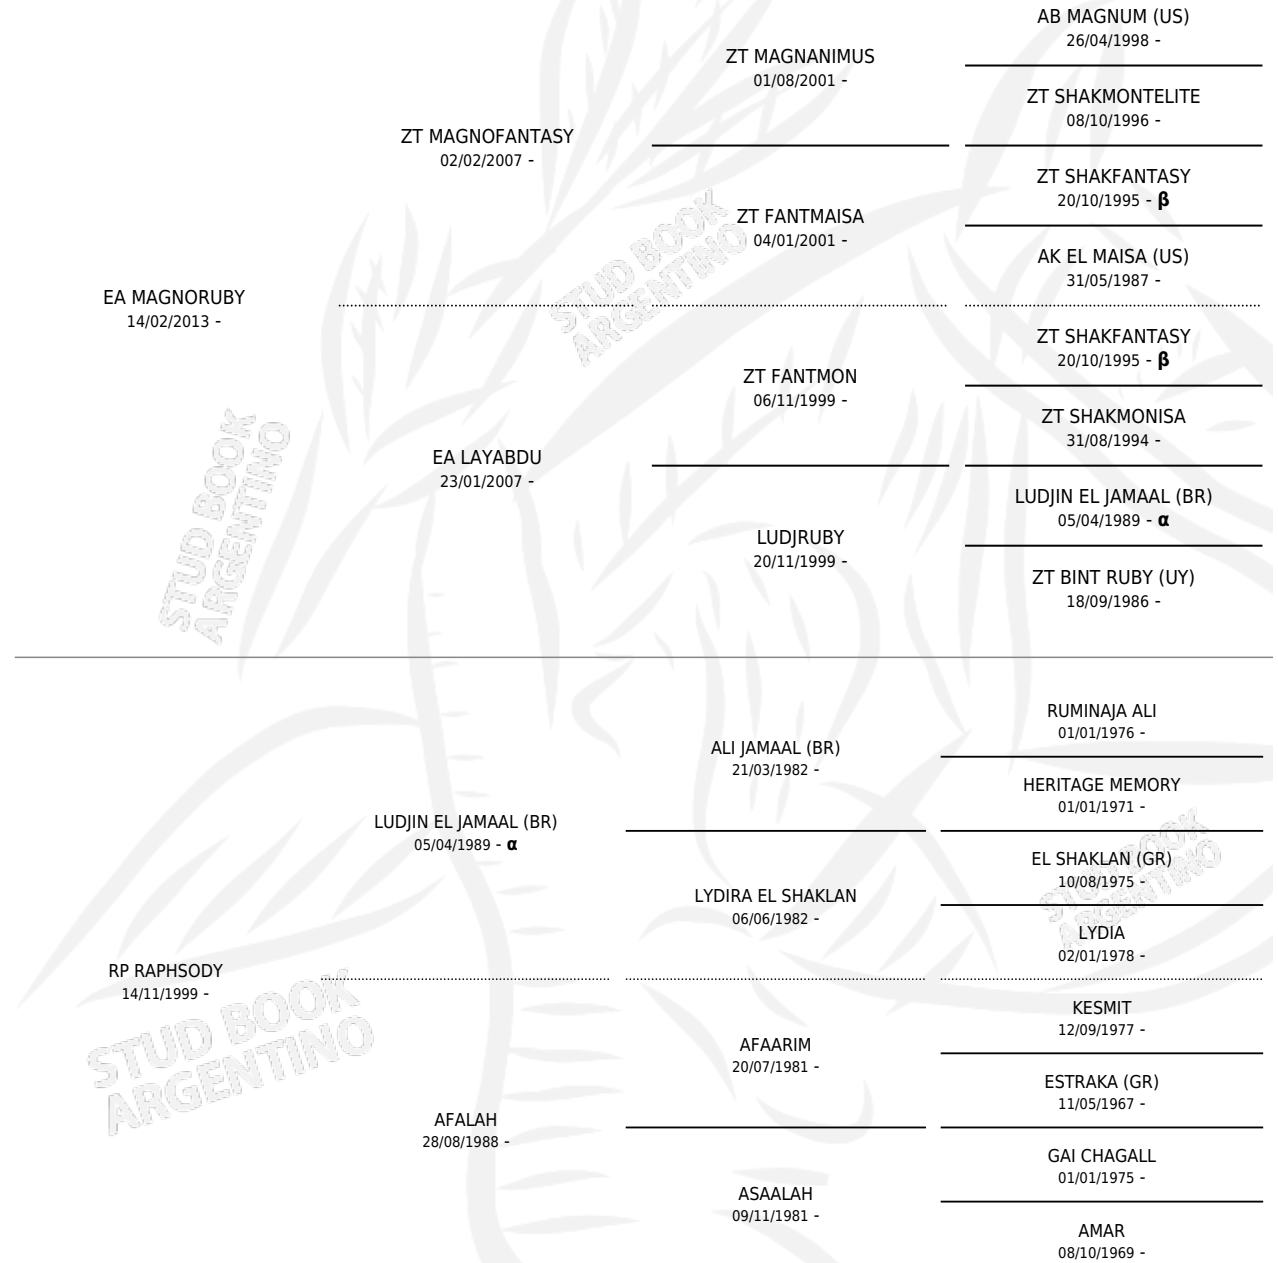

LB ZODYACO

por EA MAGNORUBY y RP RAPHSODY por LUDJIN EL JAMAAL (BR)

Argentina · Macho · Tordillo · AP · 02/02/2019
Familia · Volumen 43

ESTADO

TIPIFICACIÓN SANGUÍNEA	X
TIPIFICACIÓN POR ADN	X
PASAPORTE	X
IDENTIFICACIÓN POR MICROCHIP	X
REPRODUCTOR	X

Lugar de nacimiento: La Bombalina

Criador: La Bombalina

PEDIGREE

INBREEDING : α, β

LB ZODYACO

Datos oficiales del Stud Book Argentino

Documento generado el 06/05/2026

studbook.org.ar