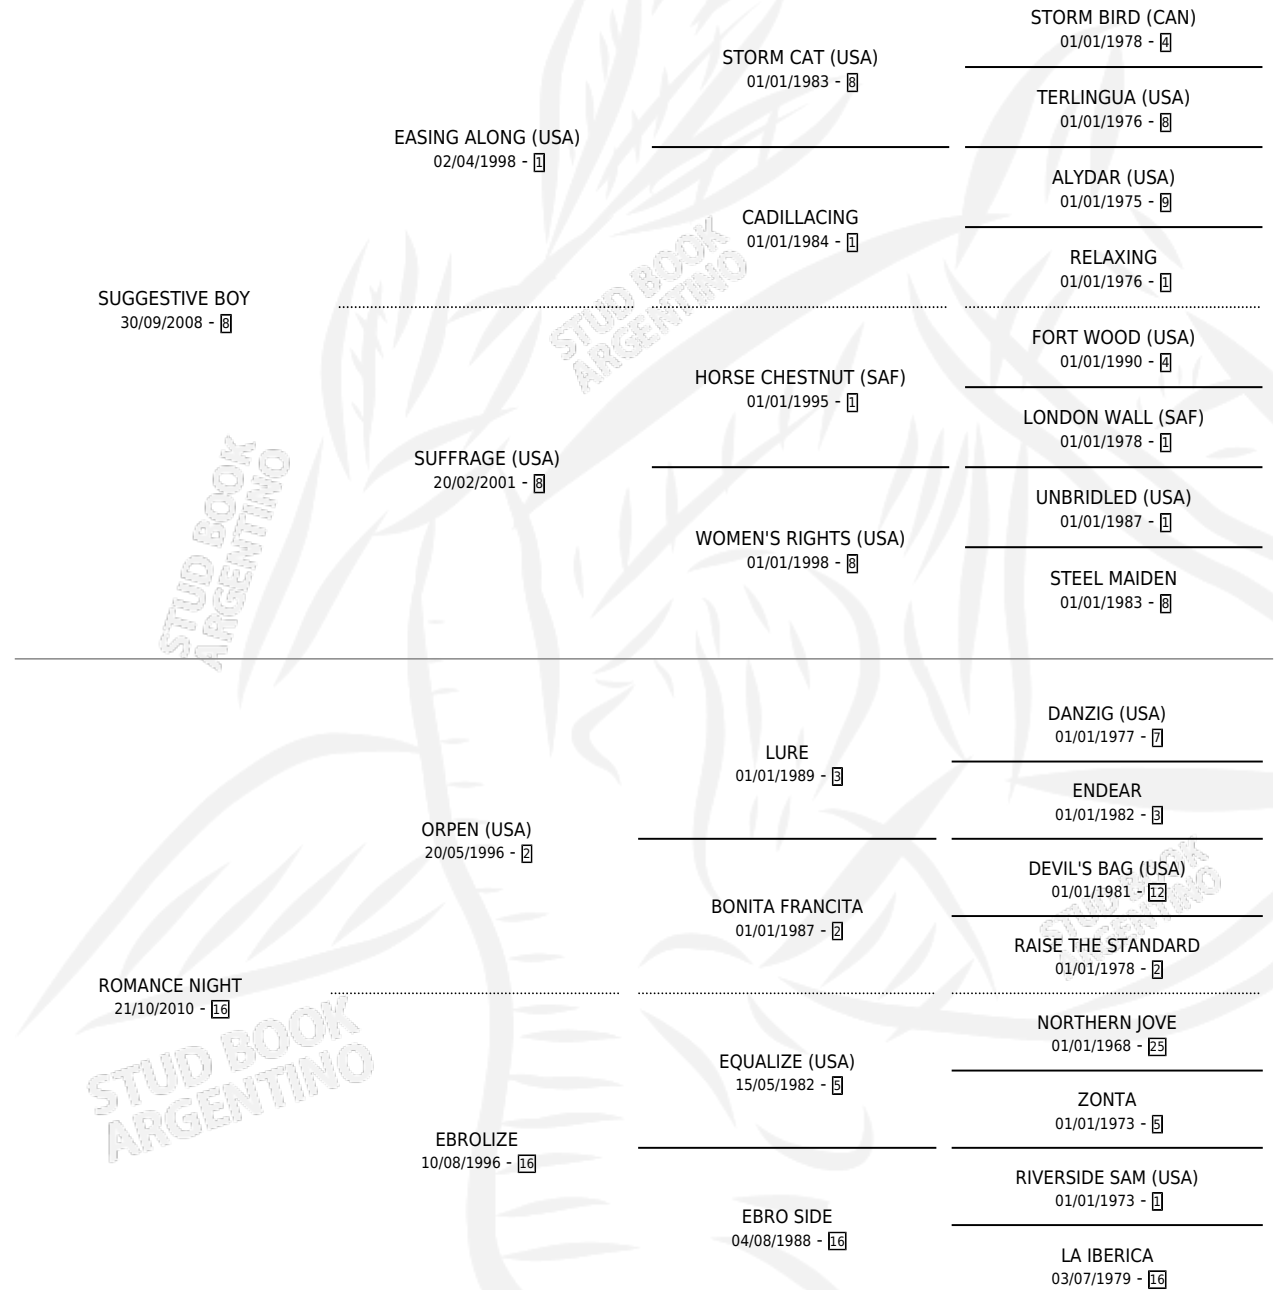

ROMANCE GIRL

por **SUGGESTIVE BOY** y **ROMANCE NIGHT** por **ORPEN**
(USA)

Argentina · Hembra · Zaino · SP · 15/07/2019
Familia 16-d · Volumen 43

ESTADO

| | |
|------------------------------|---|
| TIPIFICACIÓN SANGUÍNEA | X |
| TIPIFICACIÓN POR ADN | ✓ |
| PASAPORTE | ✓ |
| IDENTIFICACIÓN POR MICROCHIP | ✓ |
| REPRODUCTOR | X |

Lugar de nacimiento: Arroyo de Luna
Criador: Arroyo de Luna

PEDIGREE

ROMANCE GIRL

Datos oficiales del Stud Book Argentino

Documento generado el 15/05/2026

studbook.org.ar