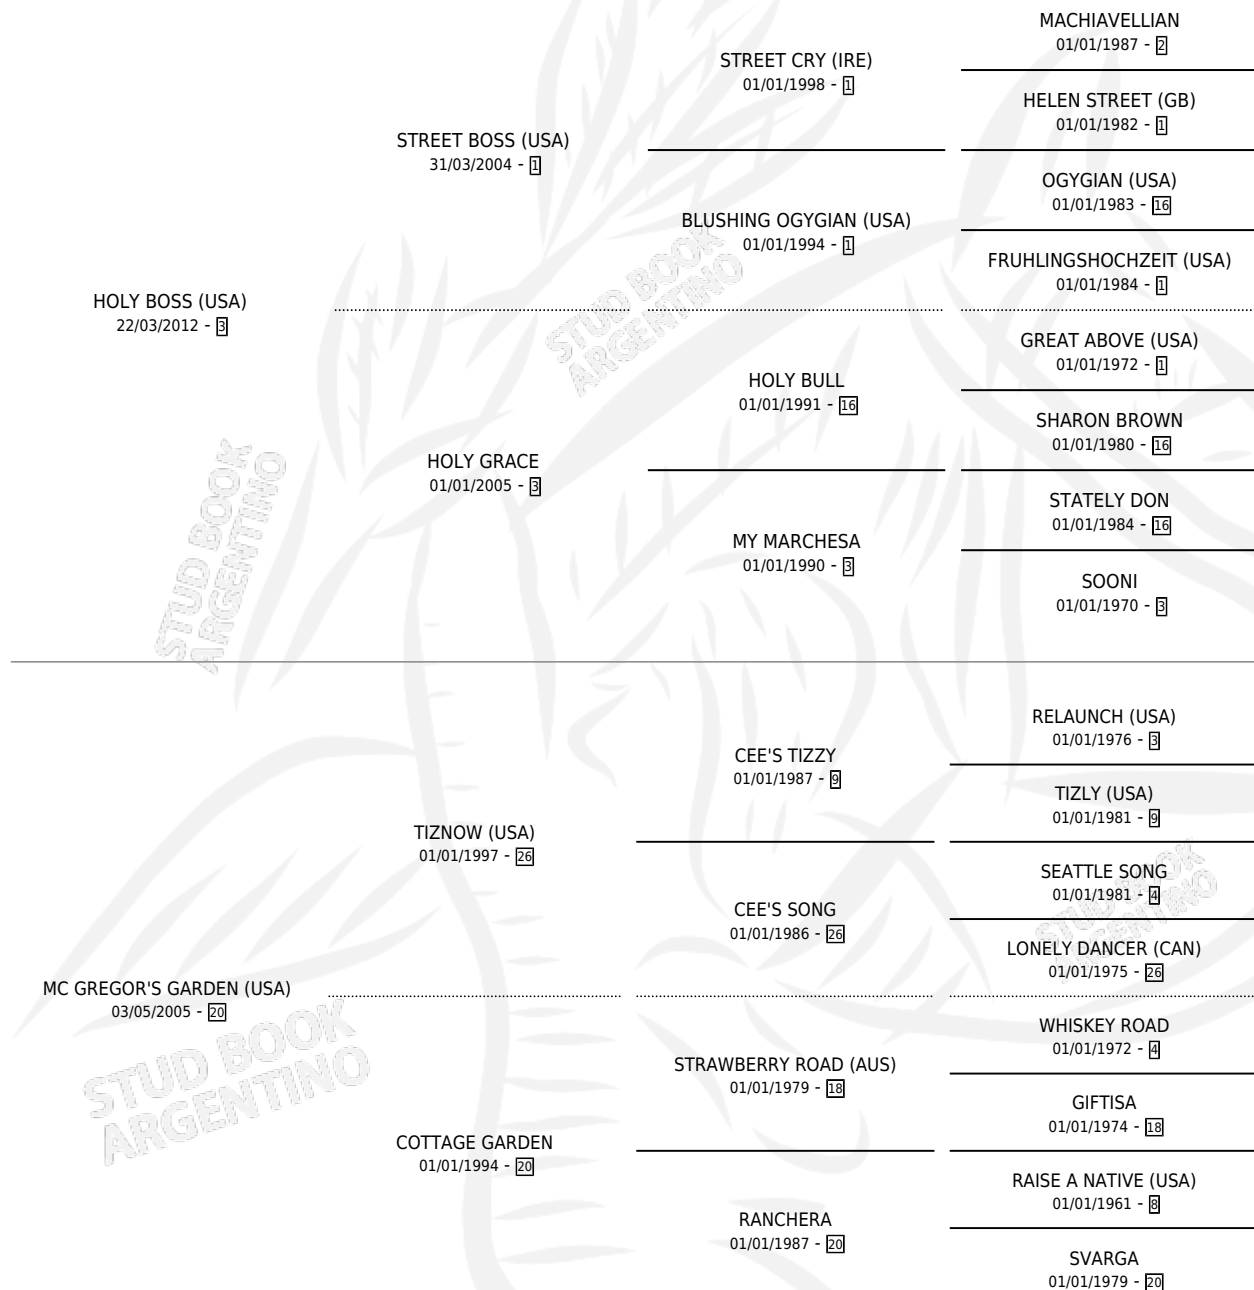

ELLA ES LA JEFA

por **HOLY BOSS (USA)** y **MC GREGOR'S GARDEN (USA)**
por **TIZNOW (USA)**

Argentina · Hembra · Alazan Tostado · SP · 06/09/2019
Familia 20-a · Volumen 43

ESTADO

TIPIFICACIÓN SANGUÍNEA	X
TIPIFICACIÓN POR ADN	✓
PASAPORTE	✓
IDENTIFICACIÓN POR MICROCHIP	✓
REPRODUCTOR	X

Lugar de nacimiento: San Lorenzo De Areco
Criador: San Lorenzo De Areco

PEDIGREE

CAMPAÑA

Solo carreras oficiales de Argentina

POR EDAD

EDAD	CC	1°	2°	3°	4°	5°	NP	CLC	CLG	CLCG1	CLGG1	IMPORTE	GANANCIA / CC
2 AÑOS	1	1	0	0	0	0	0	0	0	0	0	\$747,000	\$747,000
3 AÑOS	6	0	0	0	1	2	3	1	0	0	0	\$330,605	\$55,101
4 AÑOS	6	0	3	0	1	0	2	0	0	0	0	\$2,053,800	\$342,300
5 AÑOS	5	0	0	0	0	1	4	0	0	0	0	\$230,250	\$46,050
TOTALES	18	1	3	0	2	3	9	1	0	0	0	\$3,361,655	\$186,759
%		5.6%	16.7%	0.0%	11.1%	16.7%	50.0%	5.6%	0.0%	0.0%	0.0%		