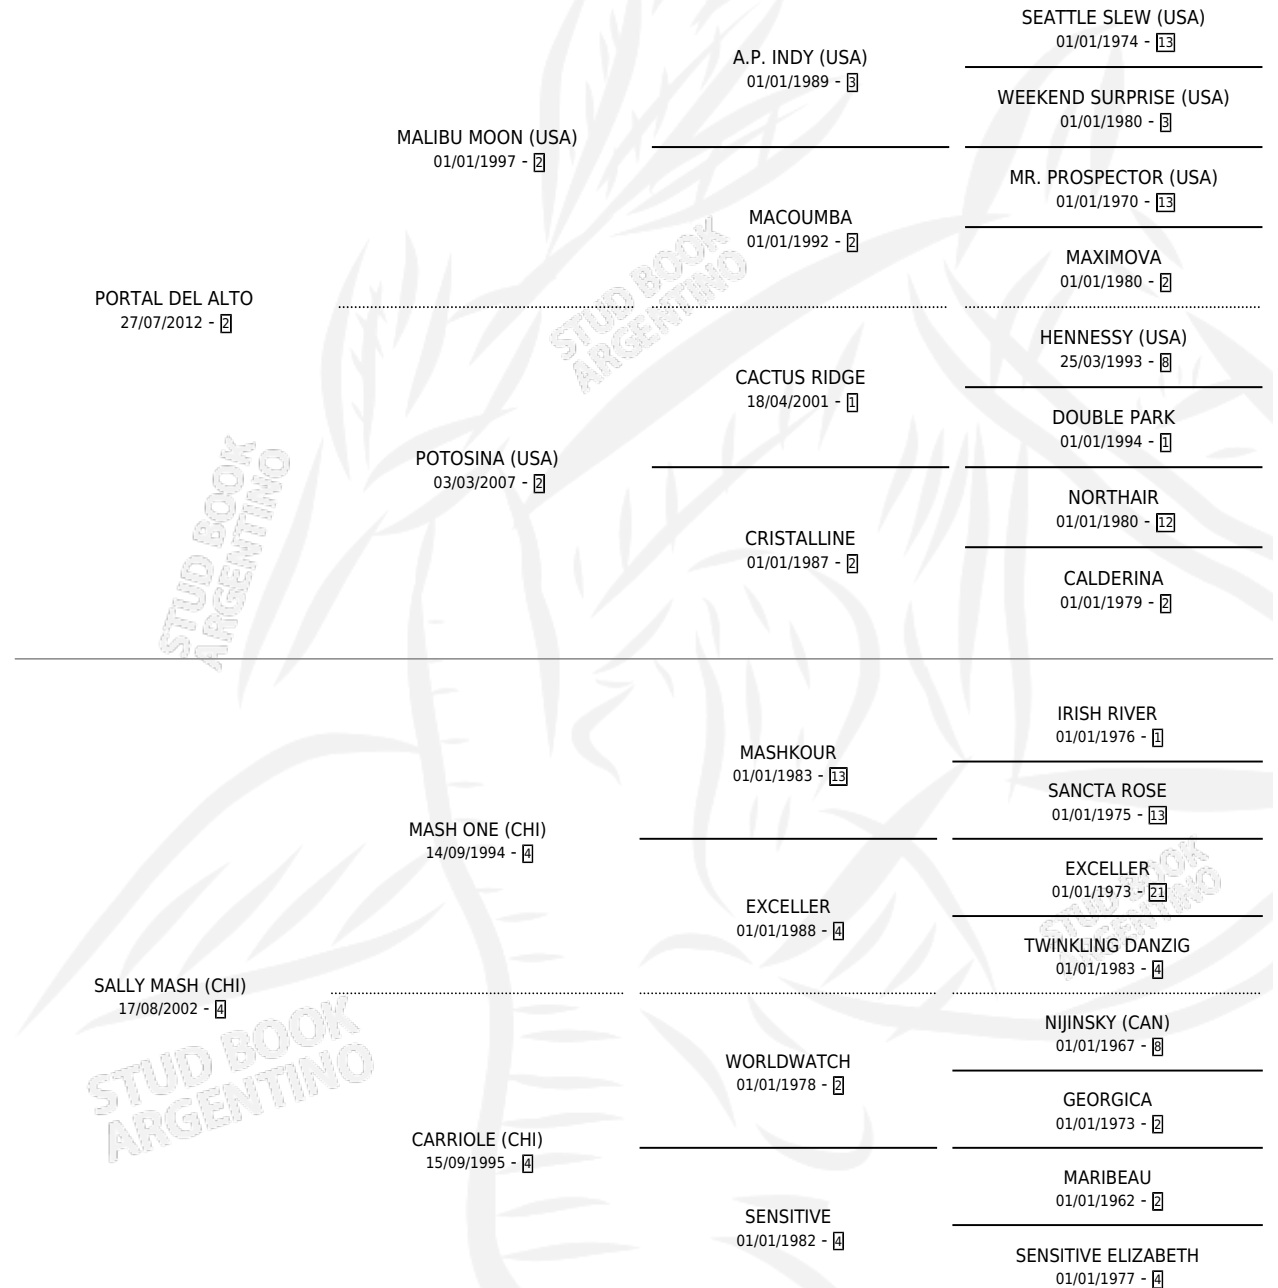

SPRANGLER

por PORTAL DEL ALTO y SALLY MASH (CHI) por MASH ONE (CHI)

Argentina · Macho · Zaino · SP · 24/08/2019
Familia 4-r · Volumen 43

ESTADO

TIPIFICACIÓN SANGUÍNEA	X
TIPIFICACIÓN POR ADN	✓
PASAPORTE	✓
IDENTIFICACIÓN POR MICROCHIP	✓
REPRODUCTOR	X

Lugar de nacimiento: Pozo de Luna

Criador: Pozo de Luna

PEDIGREE

SPRANGLER

Datos oficiales del Stud Book Argentino

Documento generado el 18/04/2026

studbook.org.ar