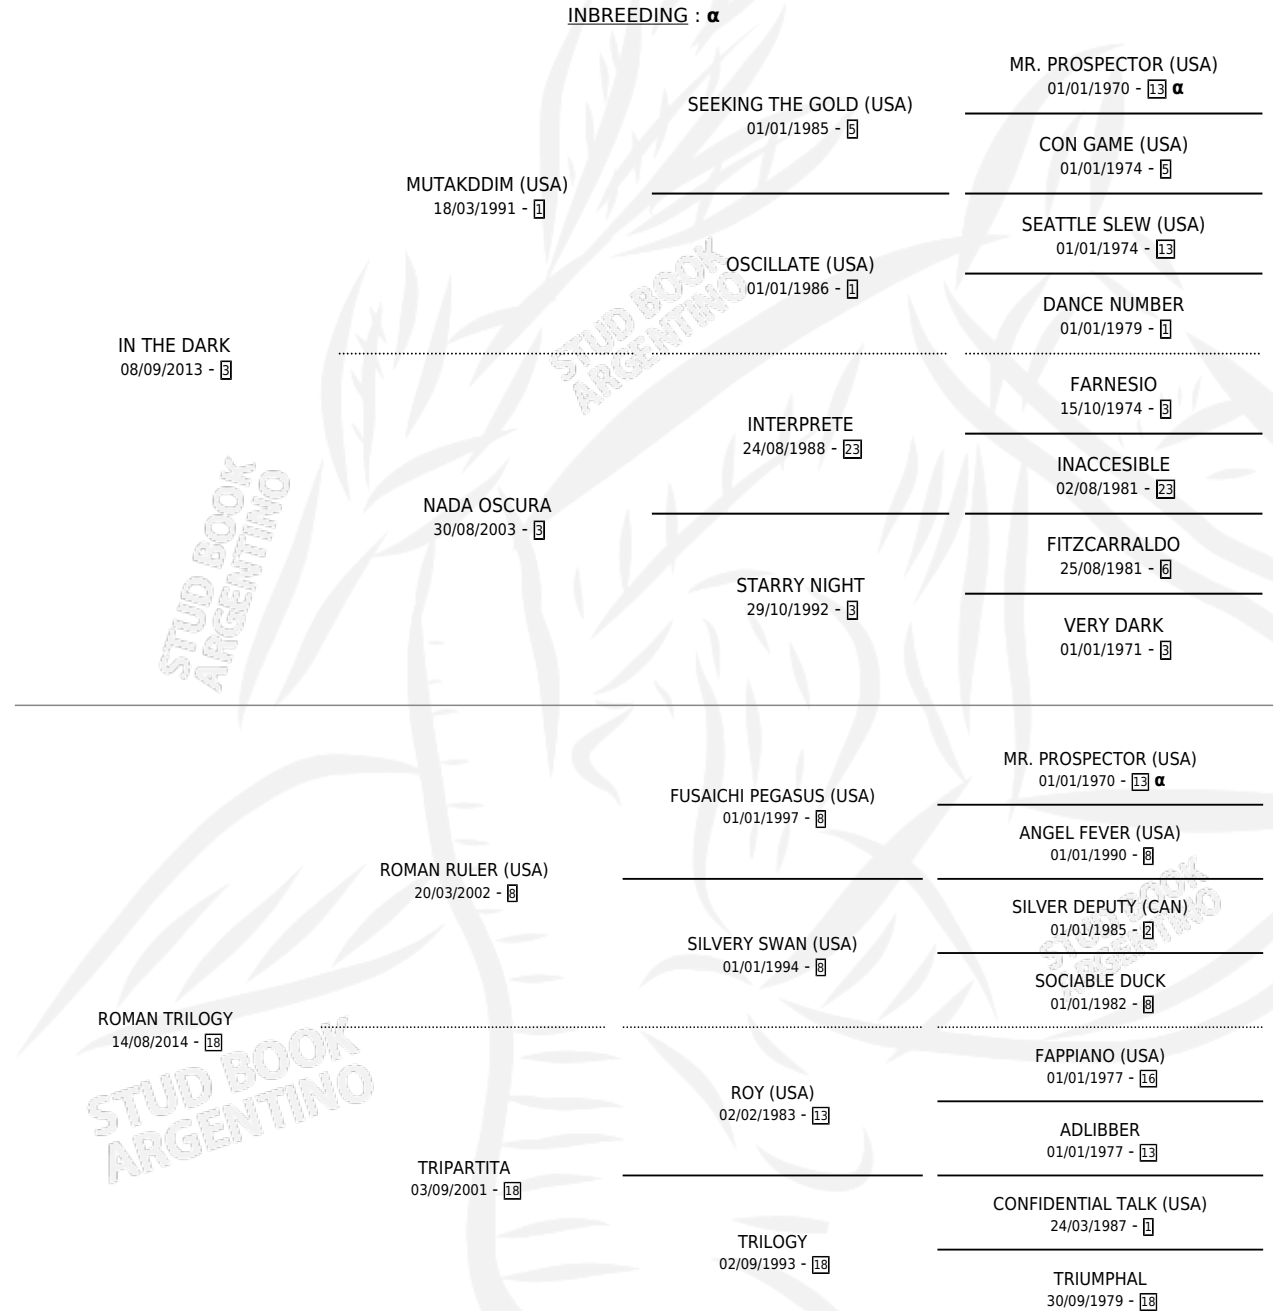

ROMANTRIG

por **IN THE DARK** y **ROMAN TRILOGY** por **ROMAN RULER**
(USA)

Argentina · Hembra · Zaino · SP · 19/07/2019
Familia 18-a · Volumen 43

ESTADO

TIPIFICACIÓN SANGUÍNEA	X
TIPIFICACIÓN POR ADN	X
PASAPORTE	X
IDENTIFICACIÓN POR MICROCHIP	X
REPRODUCTOR	X

Lugar de nacimiento: Don Yayo
Criador: Stud Aladino S.R.L.

PEDIGREE

INBREEDING : α

ROMANTRIG

Datos oficiales del Stud Book Argentino

Documento generado el 02/05/2026

studbook.org.ar