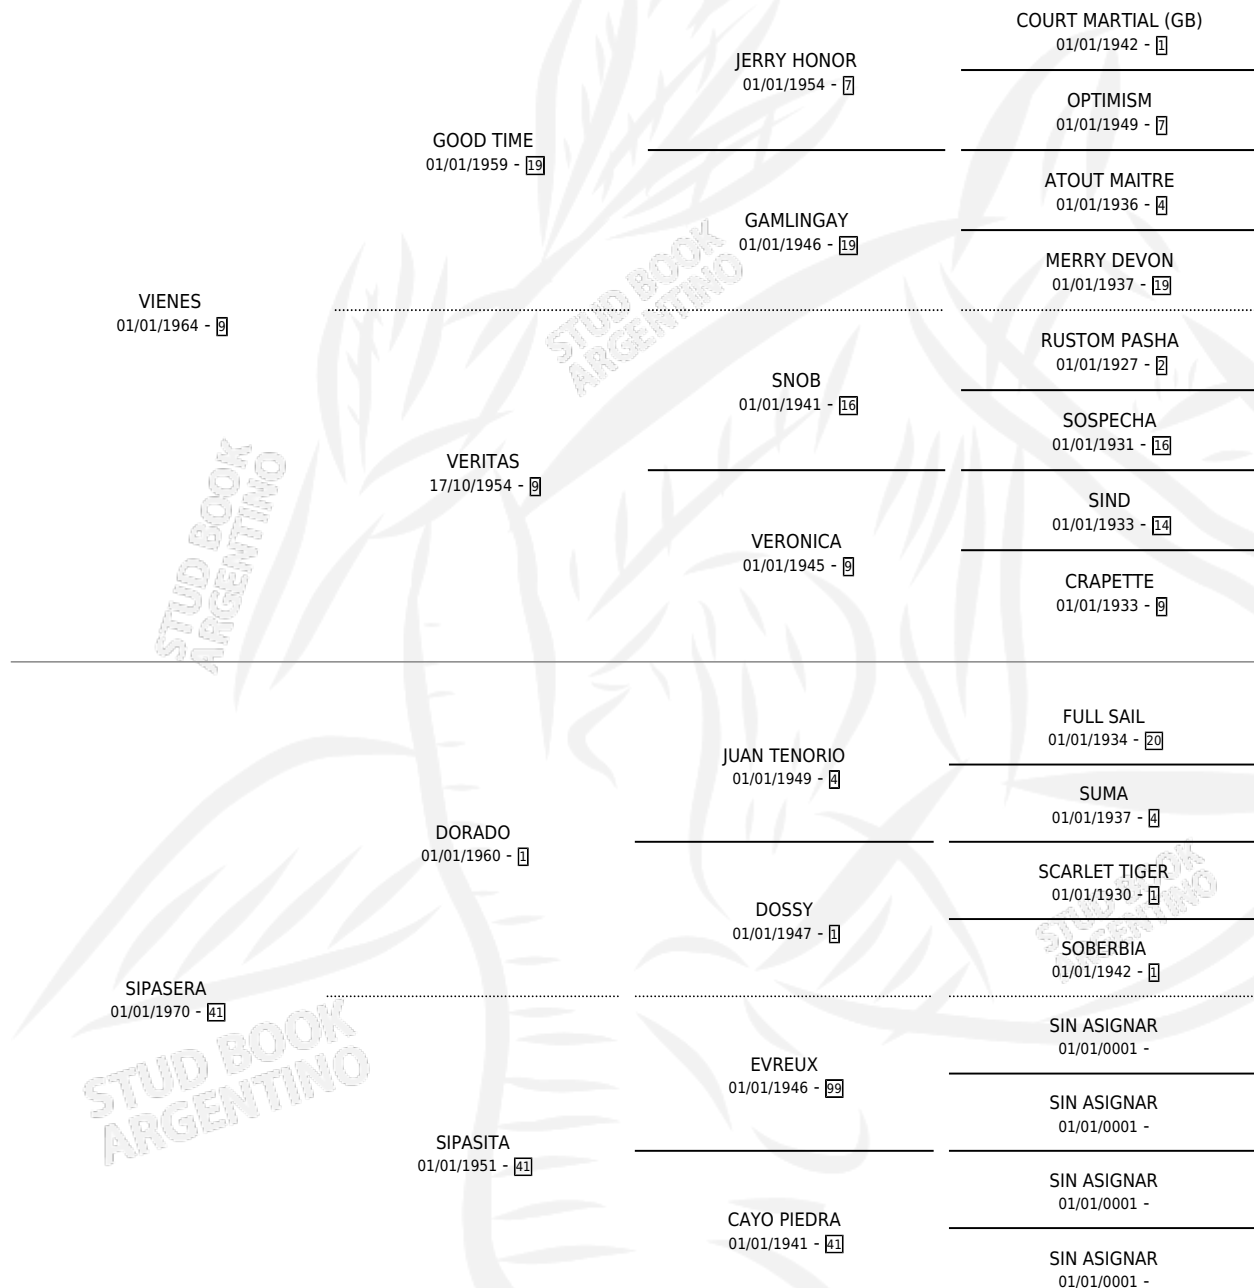

# VIENESA VIT

por VIENES y SIPASERA por DORADO

Argentina · Hembra · Zaino · SP · 01/01/1977  
Familia 41 · Volumen 29

## ESTADO

TIPIFICACIÓN SANGUÍNEA	X
TIPIFICACIÓN POR ADN	X
PASAPORTE	X
IDENTIFICACIÓN POR MICROCHIP	X
REPRODUCTOR	✓

**Lugar de nacimiento:** Campo particular

**Criador:** Sin dato

~

## PEDIGREE

S

cimientos 3 / Efectividad 27.27%

PADRILLO	PRODUCTO	CRIADOR	1ER SERVICIO	ÚLTIMO SERVICIO
OPTION	Ø		03/11/1993	05/11/1993
<b>VIENESA VIT</b>	Ø		01/12/1992	04/12/1992
SAND TRAP	Ø		22/08/1991	22/10/1991
SAND TRAP studbook.org.ar	VIENESA TRAP (H Z, 18/07/1991) •MURIÓ EL 11/11/2002•	SIN DATO	15/08/1990	17/08/1990
BOLD SEA	Ø		26/12/1989	28/12/1989
TUDOR MUSIC	TUDOR VIT (M Z, 30/10/1989)	SIN DATO	16/11/1988	20/11/1988
TUDOR MUSIC	Ø		04/12/1987	06/12/1987
ARROW PRESS	Ø		18/12/1986	18/12/1986
TUDOR MUSIC	Ø		27/10/1985	12/12/1985
TUDOR MUSIC	Ø			
TUDOR MUSIC	TUDOR VIENES (M A, 31/10/1984)	SIN DATO		