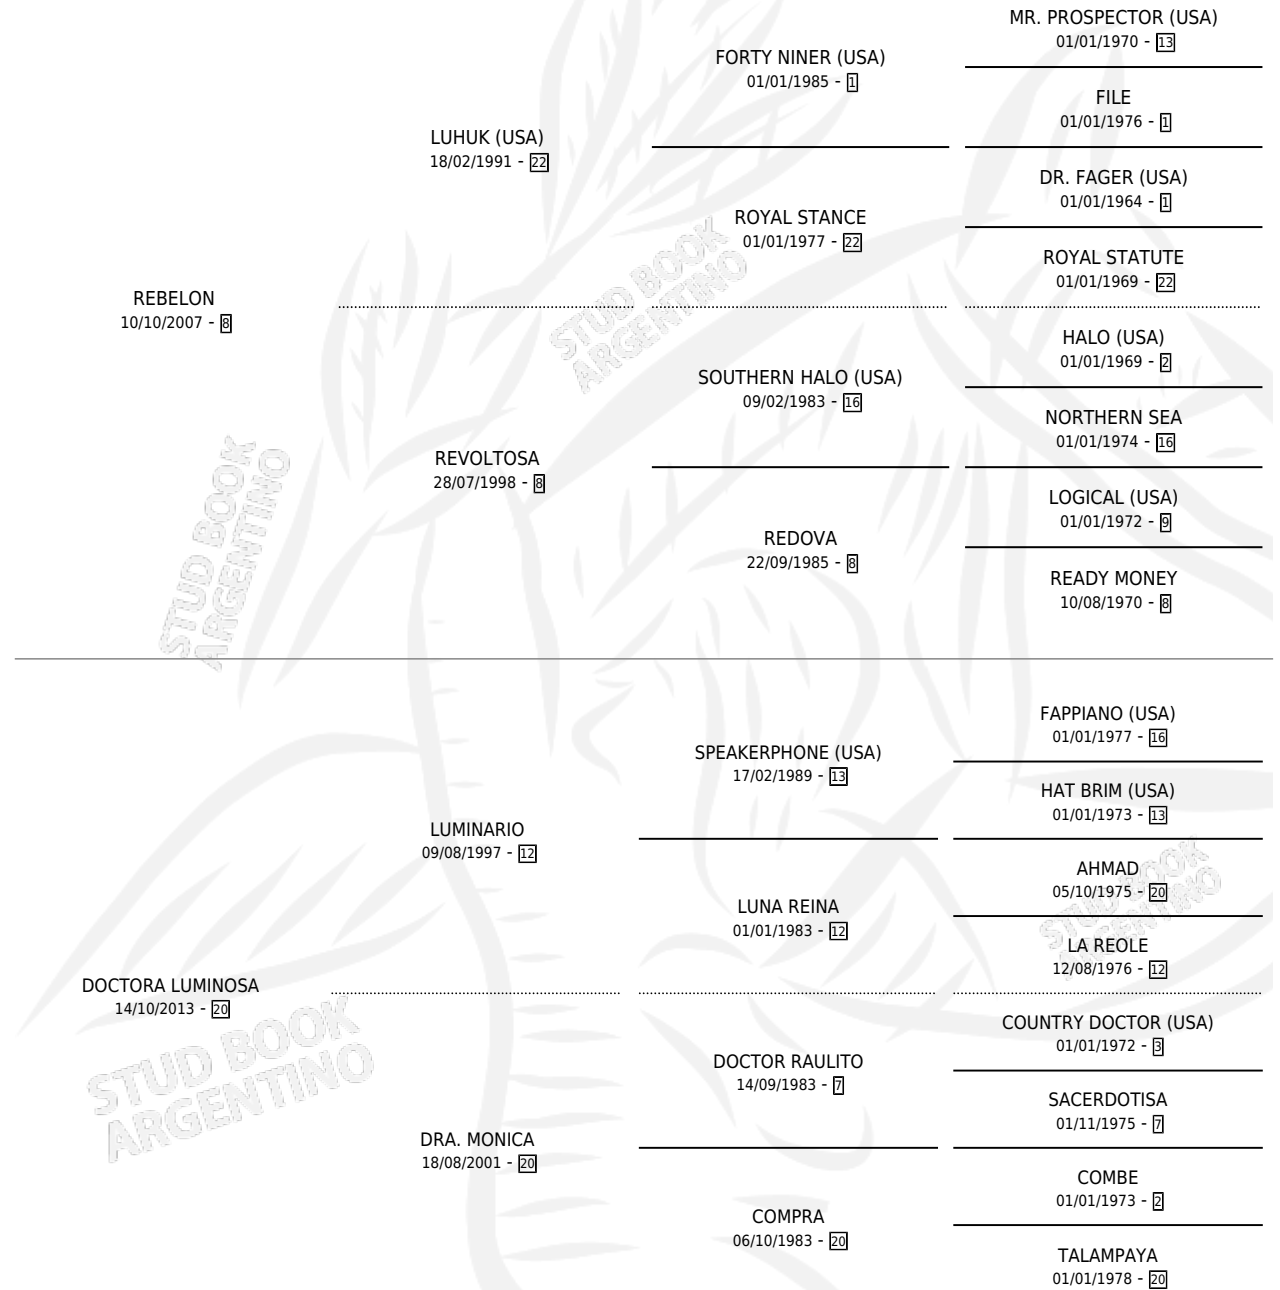

REBELONA ILUMINADA

por REBELON y DOCTORA LUMINOSA por LUMINARIO

Argentina · Hembra · Zaino Colorado · SP · 05/08/2019
Familia 20-d · Volumen 43

ESTADO

TIPIFICACIÓN SANGUÍNEA	X
TIPIFICACIÓN POR ADN	X
PASAPORTE	X
IDENTIFICACIÓN POR MICROCHIP	✓
REPRODUCTOR	X

Lugar de nacimiento: Campo particular

Criador: Diaz Tomas Eduardo

PEDIGREE

REBELONA ILUMINADA

Datos oficiales del Stud Book Argentino

Documento generado el 14/05/2026

studbook.org.ar