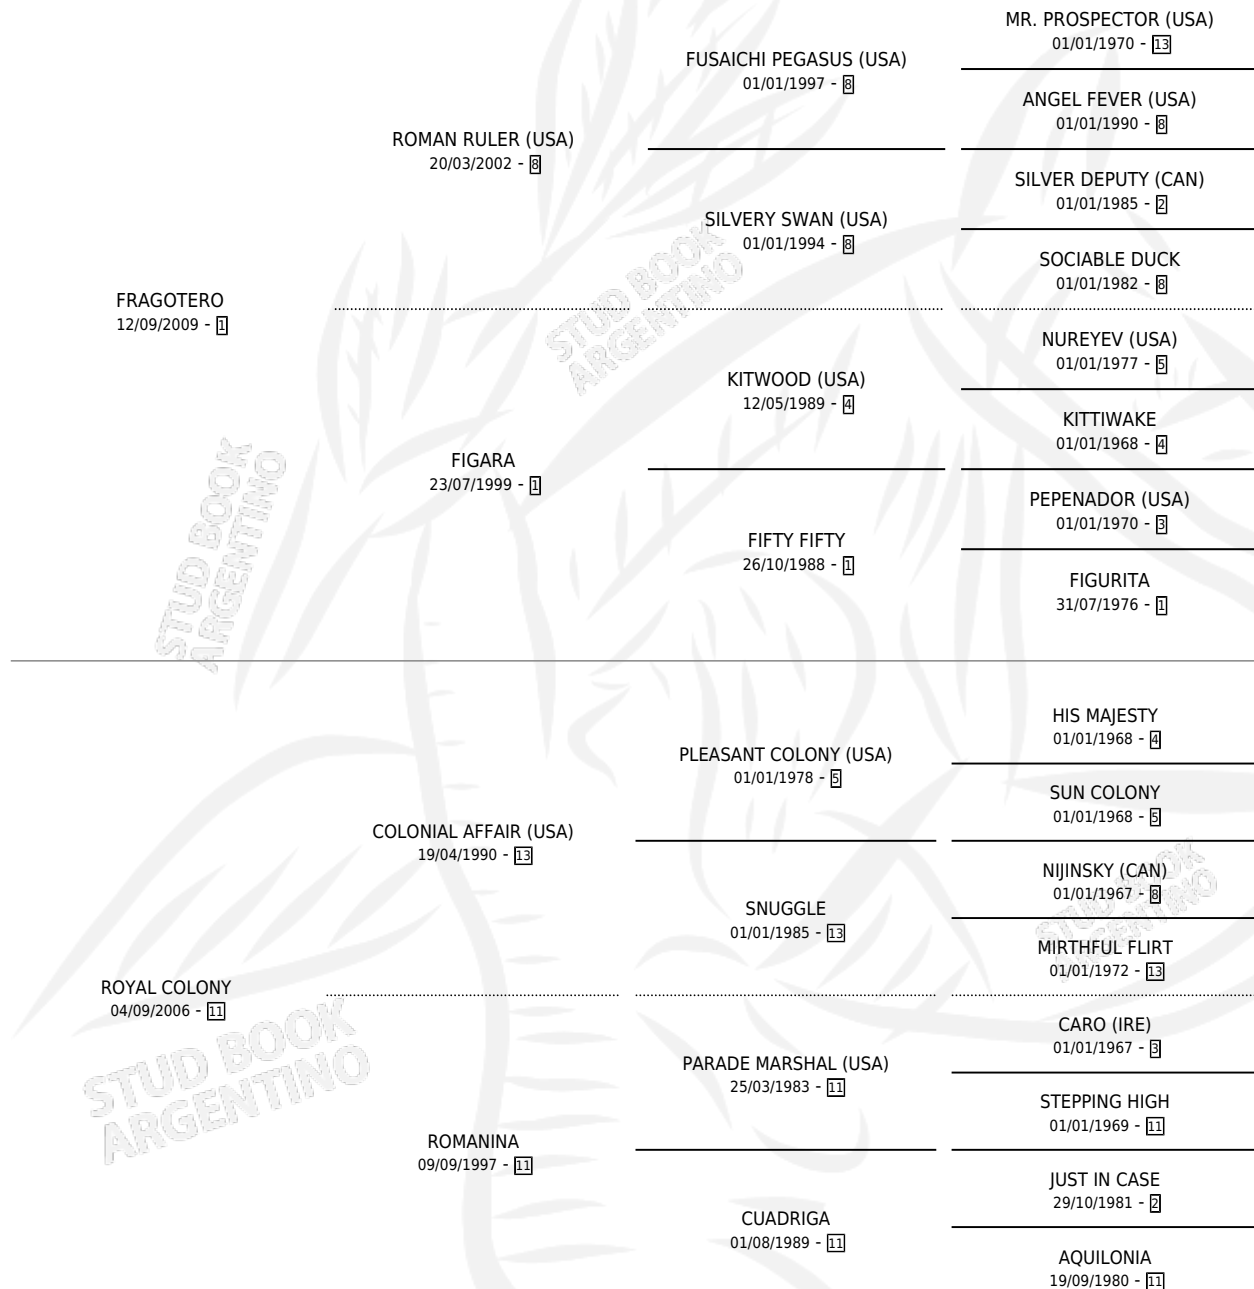

REINA DE LOS PRADOS

por FRAGOTERO y ROYAL COLONY por COLONIAL AFFAIR (USA)

Argentina · Hembra · Zaino · SP · 15/07/2019
Familia 11-a · Volumen 43

ESTADO

TIPIFICACIÓN SANGUÍNEA	X
TIPIFICACIÓN POR ADN	✓
PASAPORTE	✓
IDENTIFICACIÓN POR MICROCHIP	✓
REPRODUCTOR	X

Lugar de nacimiento: El Mallin

Criador: De Luca Sandra Elena y Laplaze Edgardo Victor Hugo

PEDIGREE

CAMPAÑA

Solo carreras oficiales de Argentina

POR EDAD

EDAD	CC	1°	2°	3°	4°	5°	NP	CLC	CLG	CLCG1	CLGG1	IMPORTE	GANANCIA / CC
2 AÑOS	4	0	0	0	1	0	3	0	0	0	0	\$80,000	\$20,000
3 AÑOS	18	0	1	1	0	2	14	0	0	0	0	\$458,125	\$25,451
4 AÑOS	9	0	0	0	2	2	5	0	0	0	0	\$665,000	\$73,889
5 AÑOS	1	0	0	0	0	0	1	0	0	0	0	\$100,000	\$100,000
TOTALES	32	0	1	1	3	4	23	0	0	0	0	\$1,303,125	\$40,723
%		0.0%	3.1%	3.1%	9.4%	12.5%	71.9%	0.0%	0.0%	0.0%	0.0%		