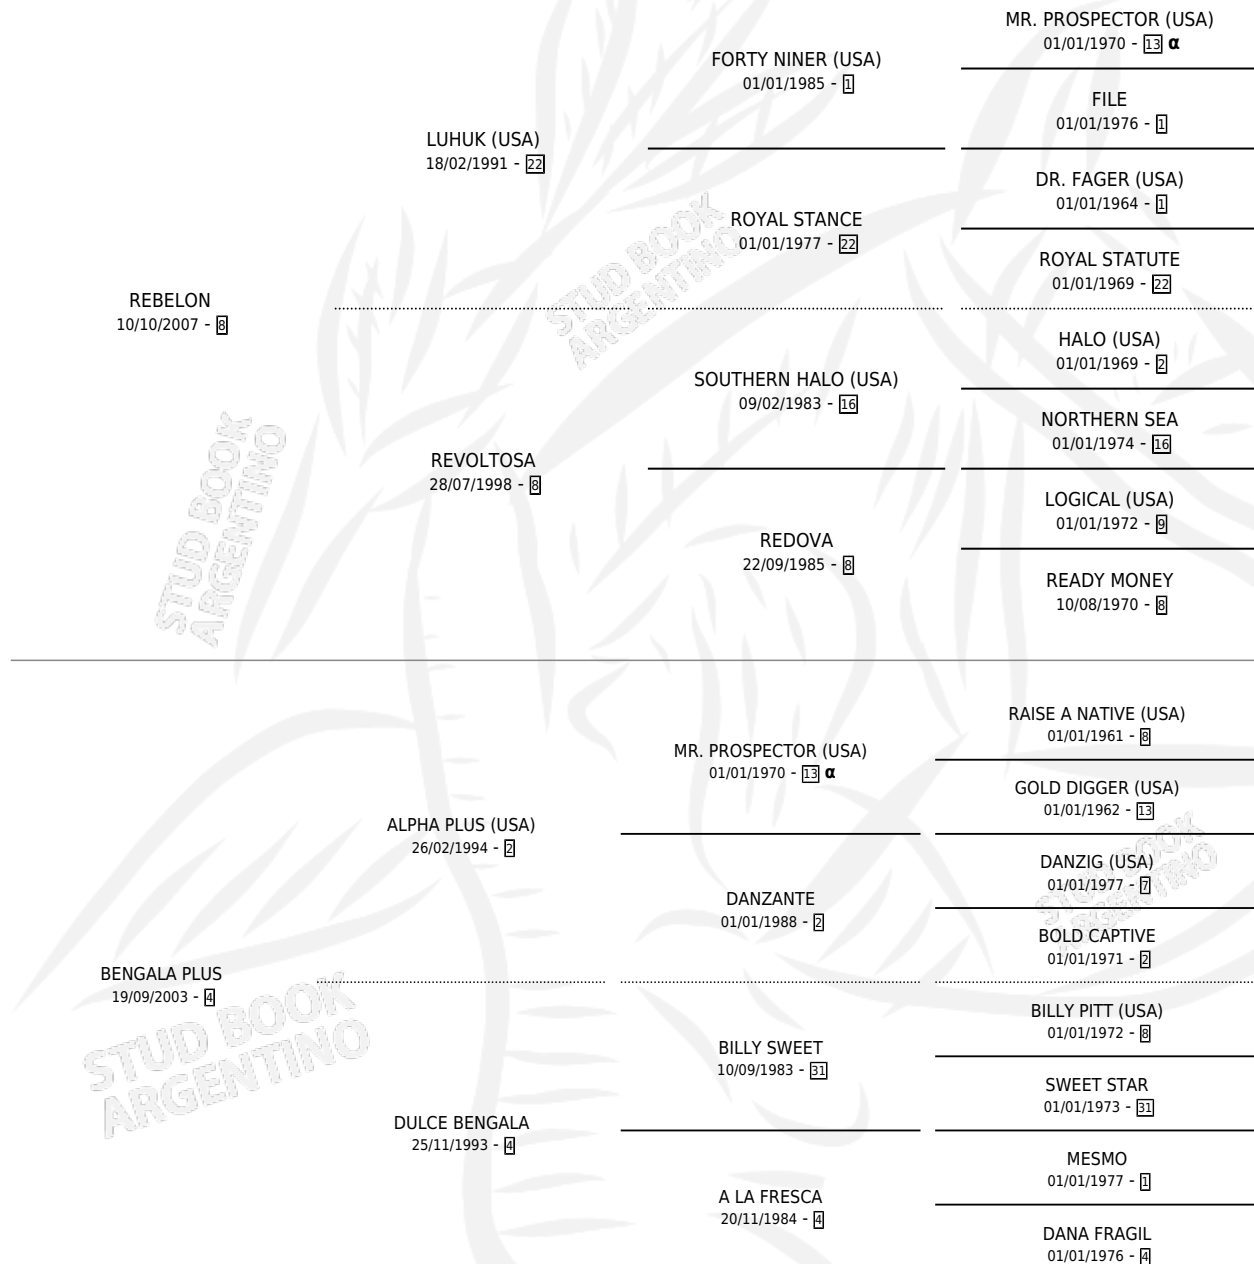

REBELON PLUS

por REBELON y BENGALA PLUS por ALPHA PLUS (USA)

Argentina · Macho · Zaino · SP · 25/07/2019
Familia 4-b · Volumen 43

ESTADO

TIPIFICACIÓN SANGUÍNEA	X
TIPIFICACIÓN POR ADN	✓
PASAPORTE	✓
IDENTIFICACIÓN POR MICROCHIP	✓
REPRODUCTOR	X

Lugar de nacimiento: Campo particular
Criador: Diaz Tomas Eduardo

PEDIGREE

INBREEDING : α

REBELON PLUS

Datos oficiales del Stud Book Argentino

Documento generado el 02/05/2026

studbook.org.ar