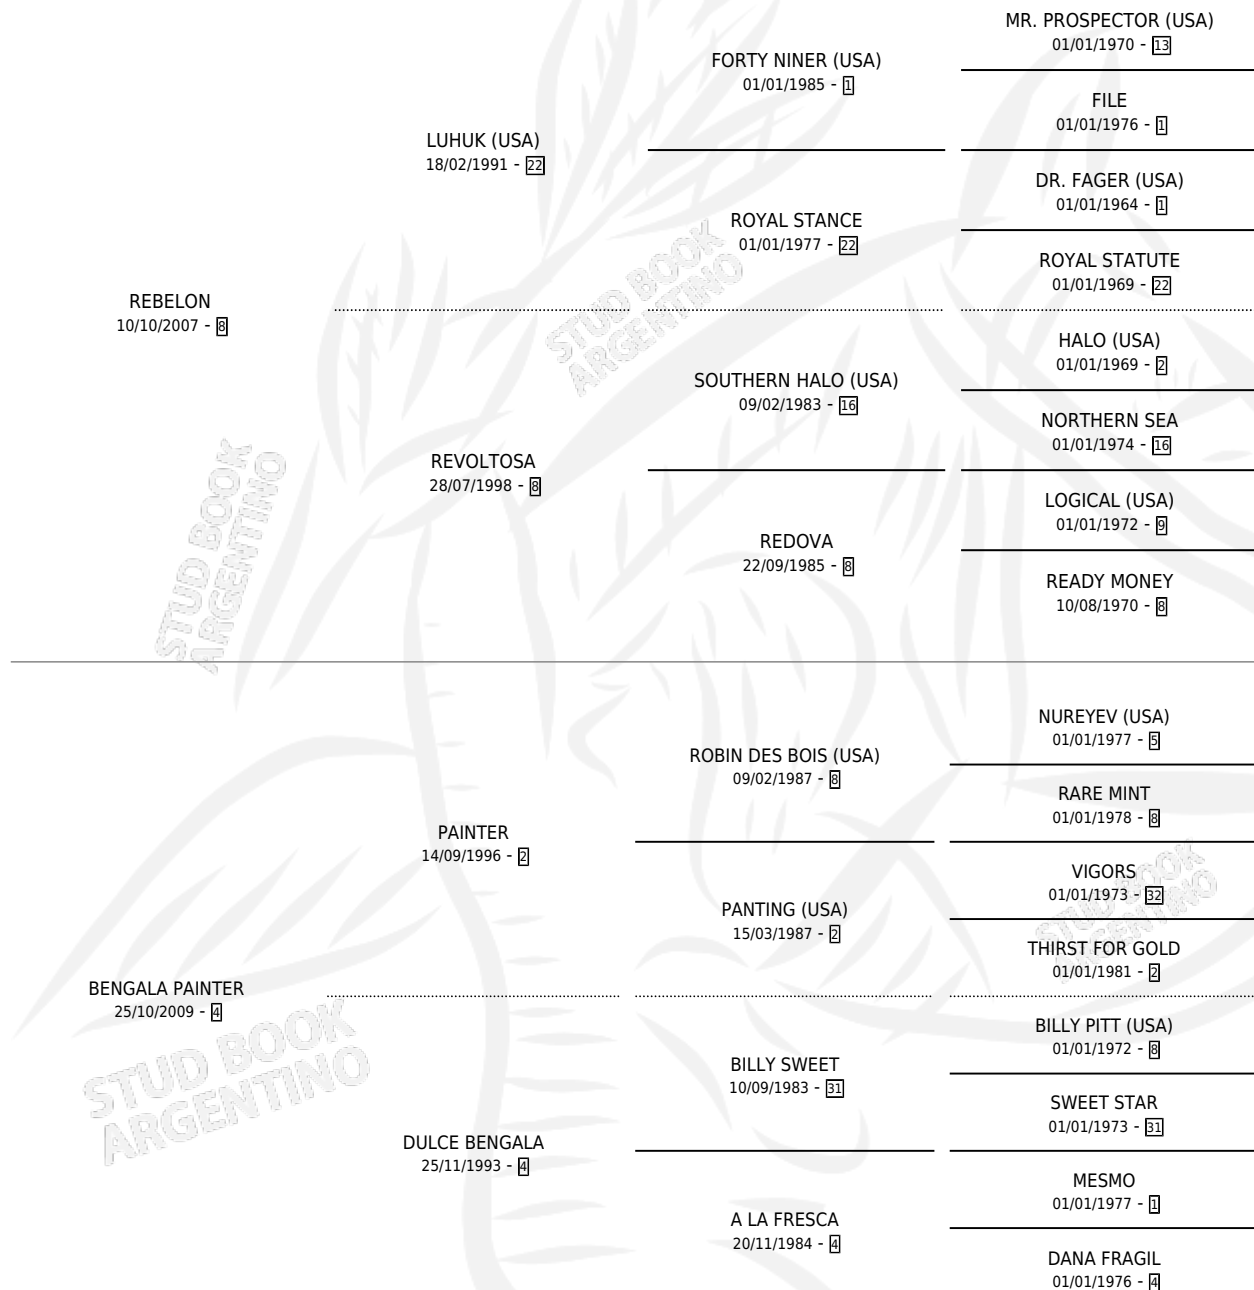

REBELONA PAINTER

por REBELON y BENGALA PAINTER por PAINTER

Argentina · Hembra · Zaino · SP · 24/07/2019
Familia 4-b · Volumen 43

ESTADO

TIPIFICACIÓN SANGUÍNEA	X
TIPIFICACIÓN POR ADN	✓
PASAPORTE	✓
IDENTIFICACIÓN POR MICROCHIP	✓
REPRODUCTOR	✓

Lugar de nacimiento: Campo particular

Criador: Diaz Tomas Eduardo

PEDIGREE

CAMPAÑA

Solo carreras oficiales de Argentina

POR EDAD

EDAD	CC	1°	2°	3°	4°	5°	NP	CLC	CLG	CLCG1	CLGG1	IMPORTE	GANANCIA / CC
4 AÑOS	4	1	0	0	0	1	2	0	0	0	0	\$1,150,000	\$287,500
5 AÑOS	8	1	0	1	1	4	1	0	0	0	0	\$4,510,000	\$563,750
6 AÑOS	2	0	1	0	0	0	1	0	0	0	0	\$1,130,000	\$565,000
TOTALES	14	2	1	1	1	5	4	0	0	0	0	\$6,790,000	\$485,000
%		14.3%	7.1%	7.1%	7.1%	35.7%	28.6%	0.0%	0.0%	0.0%	0.0%		

Ganadora de 2 carreras en Palermo - \$6,790,000, a los 4 y 5 años.

POR DISTANCIA

HIPODROMO	CC	1°	2°	3°	4°	5°	NP	CLC	CLG	CLG1	CLGG1	IMPORTE
PALERMO	14	2	1	1	1	5	4	0	0	0	0	\$6,790,000
1000 MTS	14	2	1	1	1	5	4	0	0	0	0	\$6,790,000