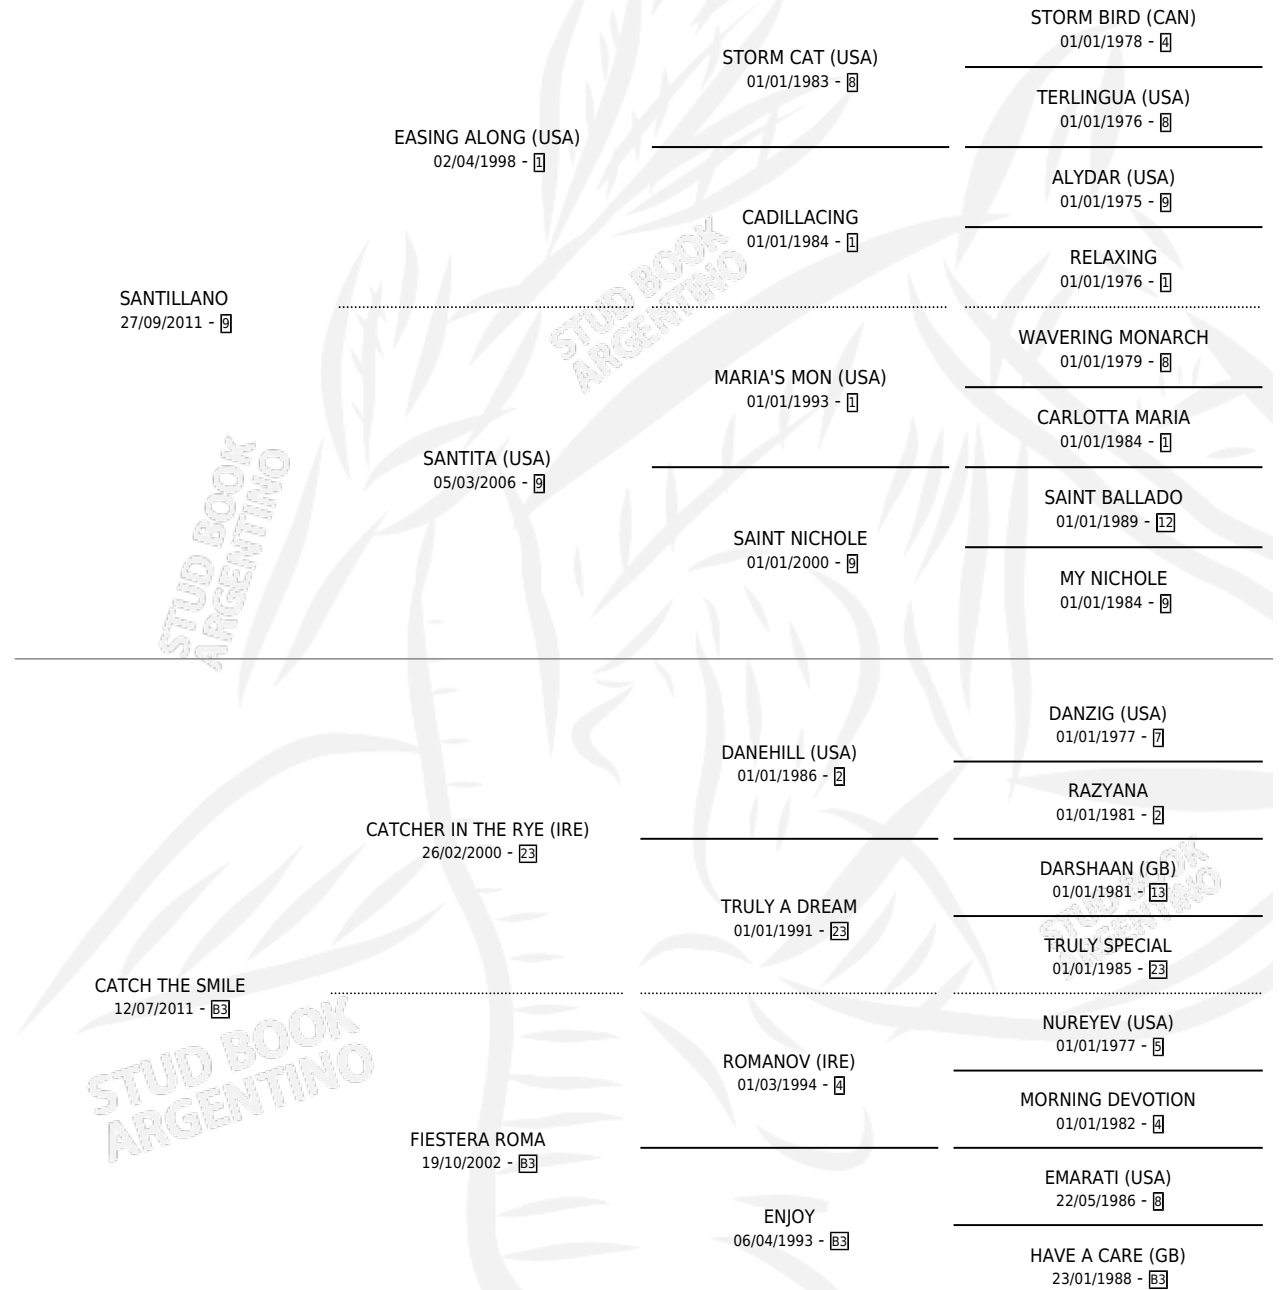

SANTA PASION

por **SANTILLANO** y **CATCH THE SMILE** por **CATCHER IN THE RYE (IRE)**

Argentina · Hembra · Zaino · SP · 02/09/2019
Familia B3 · Volumen 43

ESTADO

TIPIFICACIÓN SANGUÍNEA	X
TIPIFICACIÓN POR ADN	✓
PASAPORTE	✓
IDENTIFICACIÓN POR MICROCHIP	✓
REPRODUCTOR	✓

Lugar de nacimiento: Ferre
Criador: Ferre

~

HIJOS

	MACHOS	HEMBRAS
1 NACIERON	1	0
SIN ACTUACIONES		

PEDIGREE

CAMPAÑA

Solo carreras oficiales de Argentina

POR EDAD